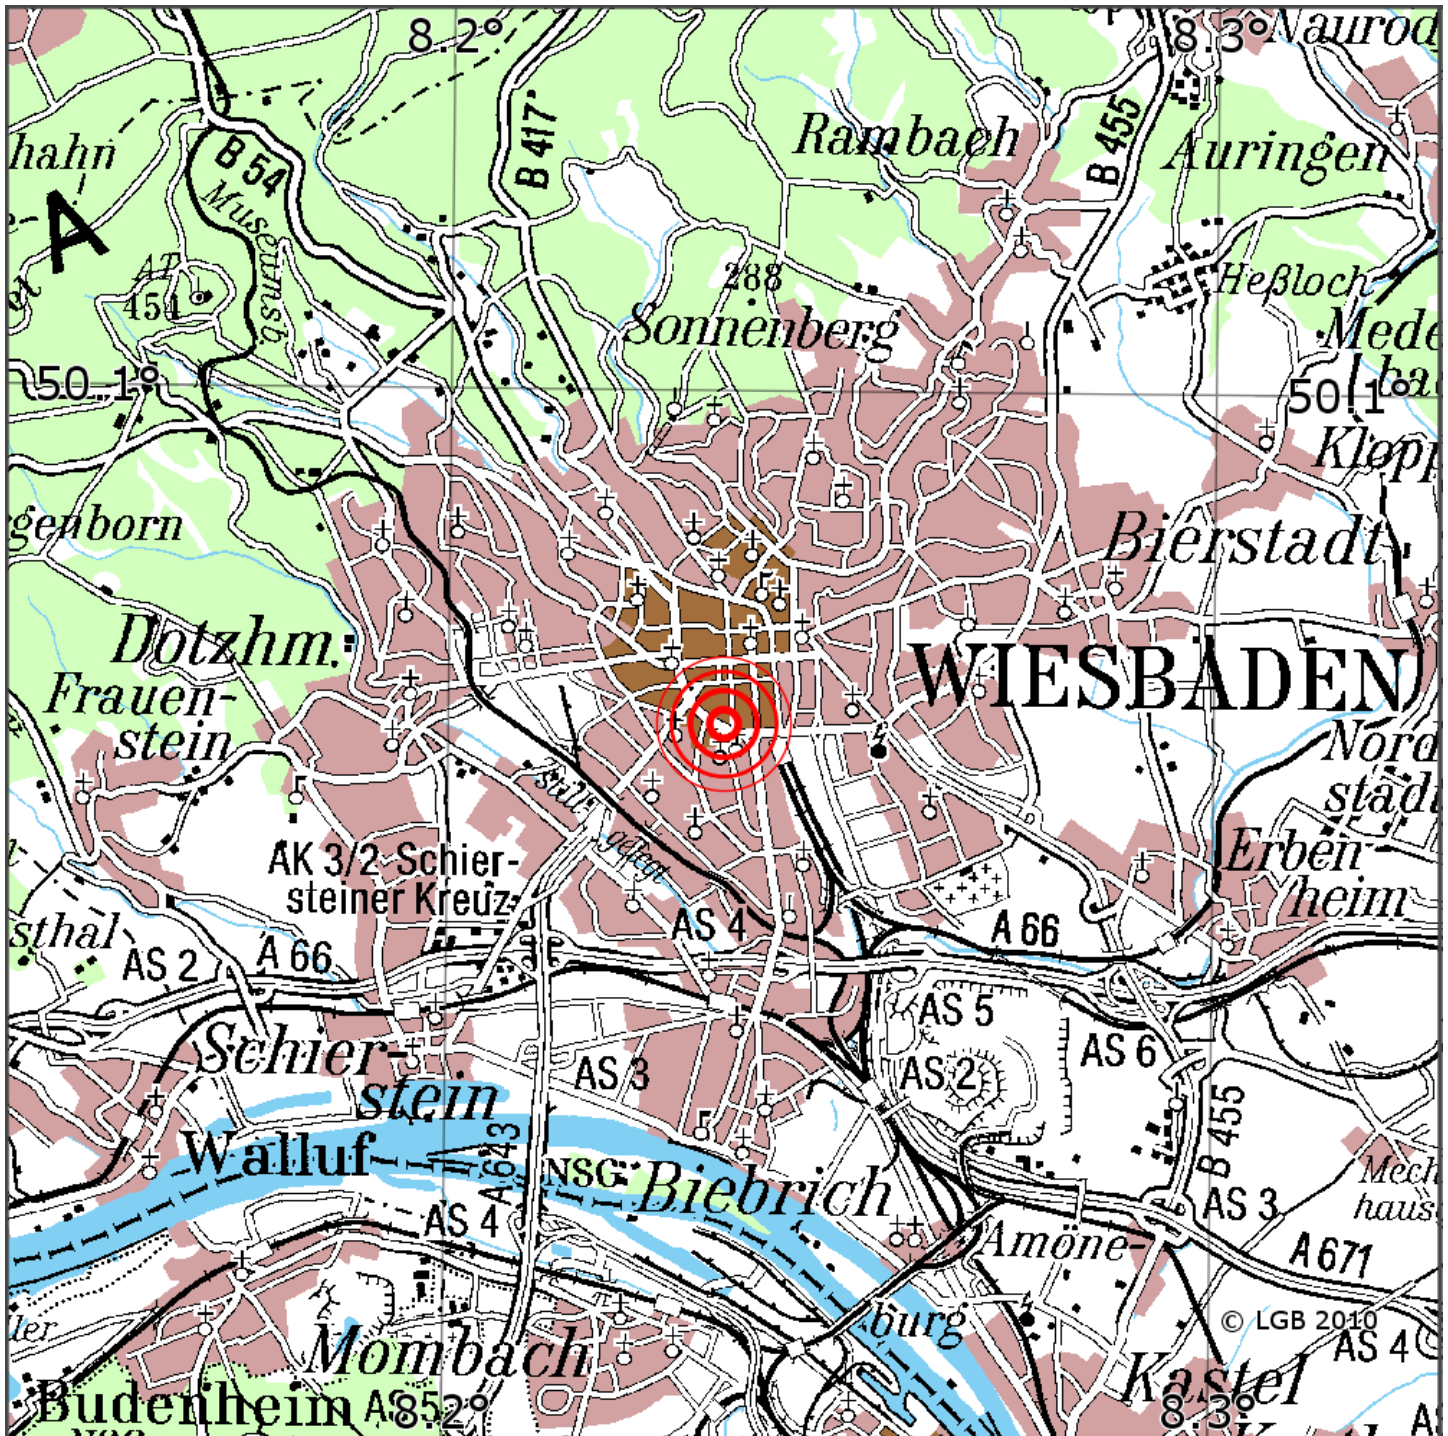

Manuelle Erdbebenlokalisierung

Datum:	07.05.2025
Uhrzeit:	07:14:48.27
Ort:	Wiesbaden/Hessen
Lage des Epizentrums:	
Länge:	08.236
Breite:	50.072
Tiefe:	2
Magnitude:	1.3
Qualität:	A

Kartendarstellung auf Grundlage der DTK200-v ? Bundesamt für Kartographie und Geodäsie, 2010