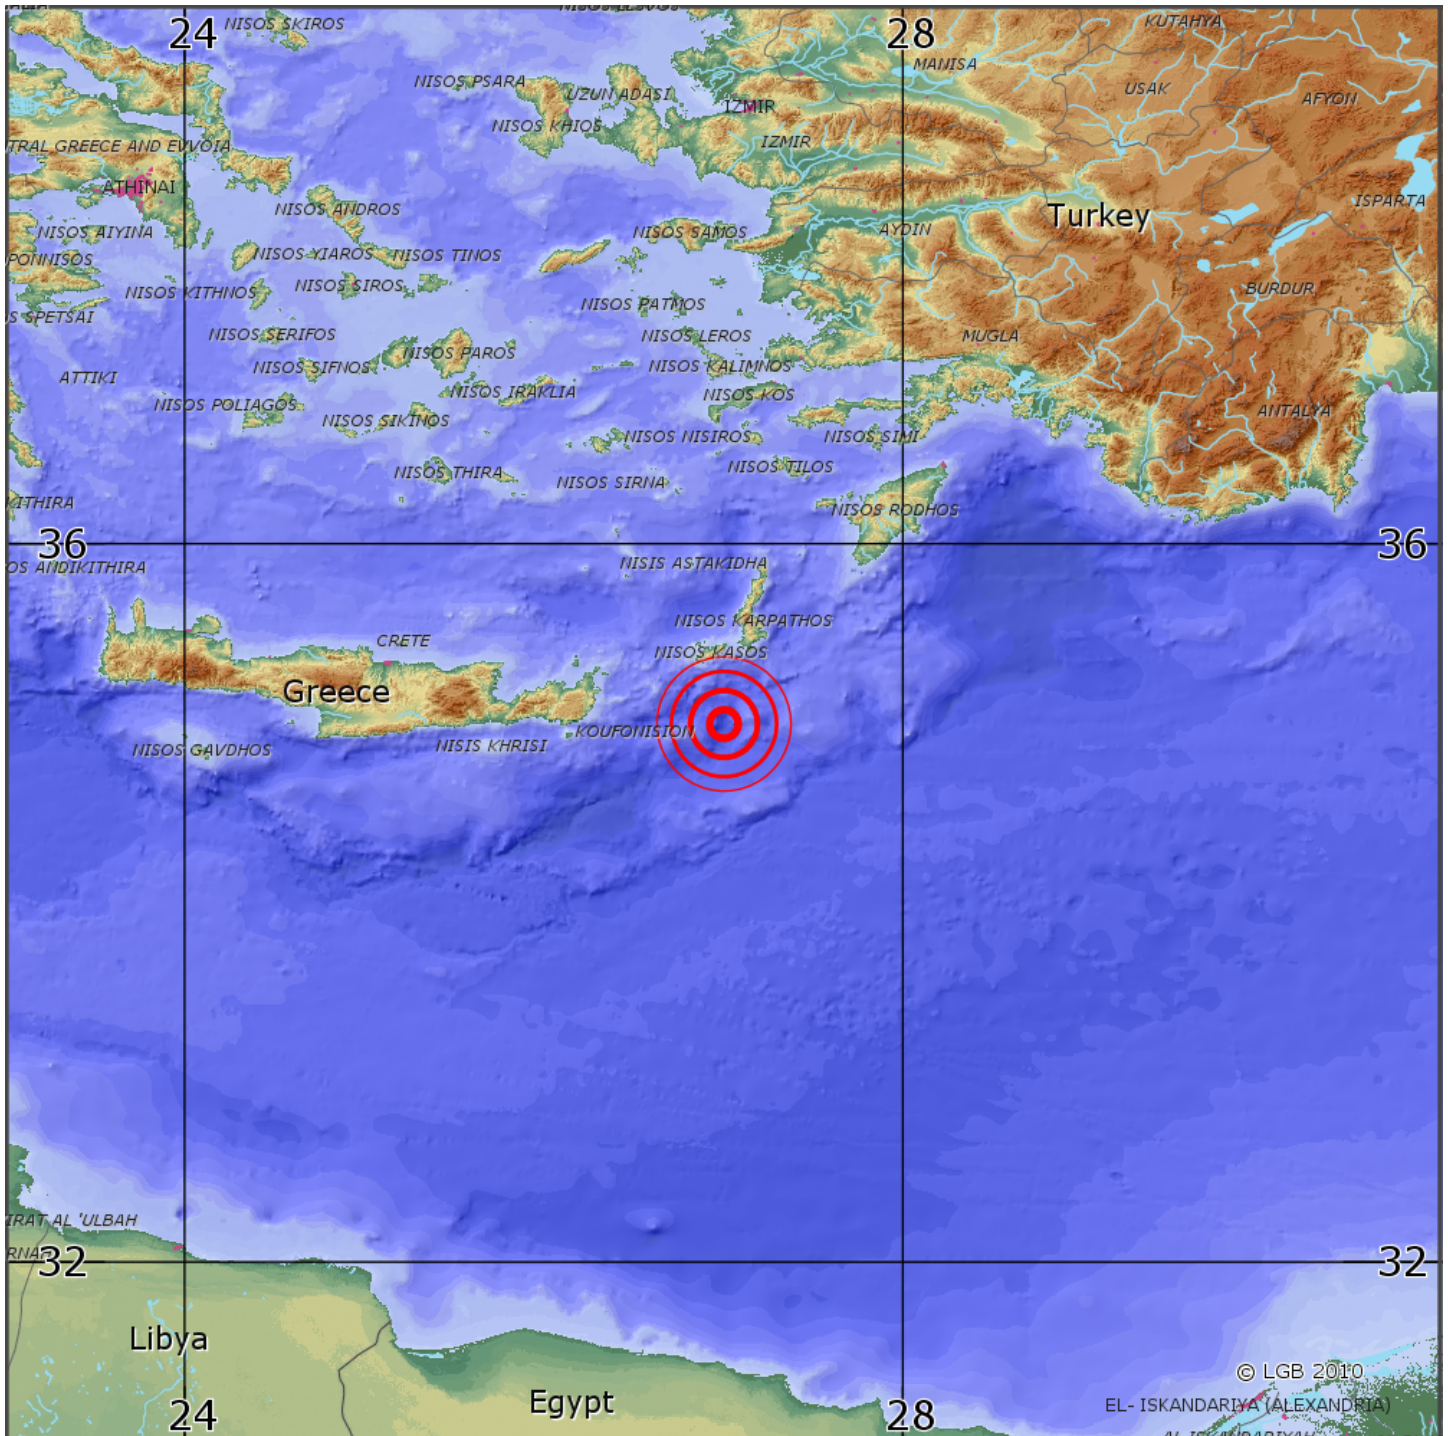

Automatische Erdbebenlokalisierung

Datum:	13.05.2025
Uhrzeit:	22:51:06.00
Ort:	EASTERN MEDITERRANEAN SEA
Lage des Epizentrums:	
Länge:	27.000
Breite:	35.000
Tiefe:	n.b. -
Magnitude:	6.2
Qualität:	B

? Landesamt für Geologie und Bergbau Rheinland-Pfalz