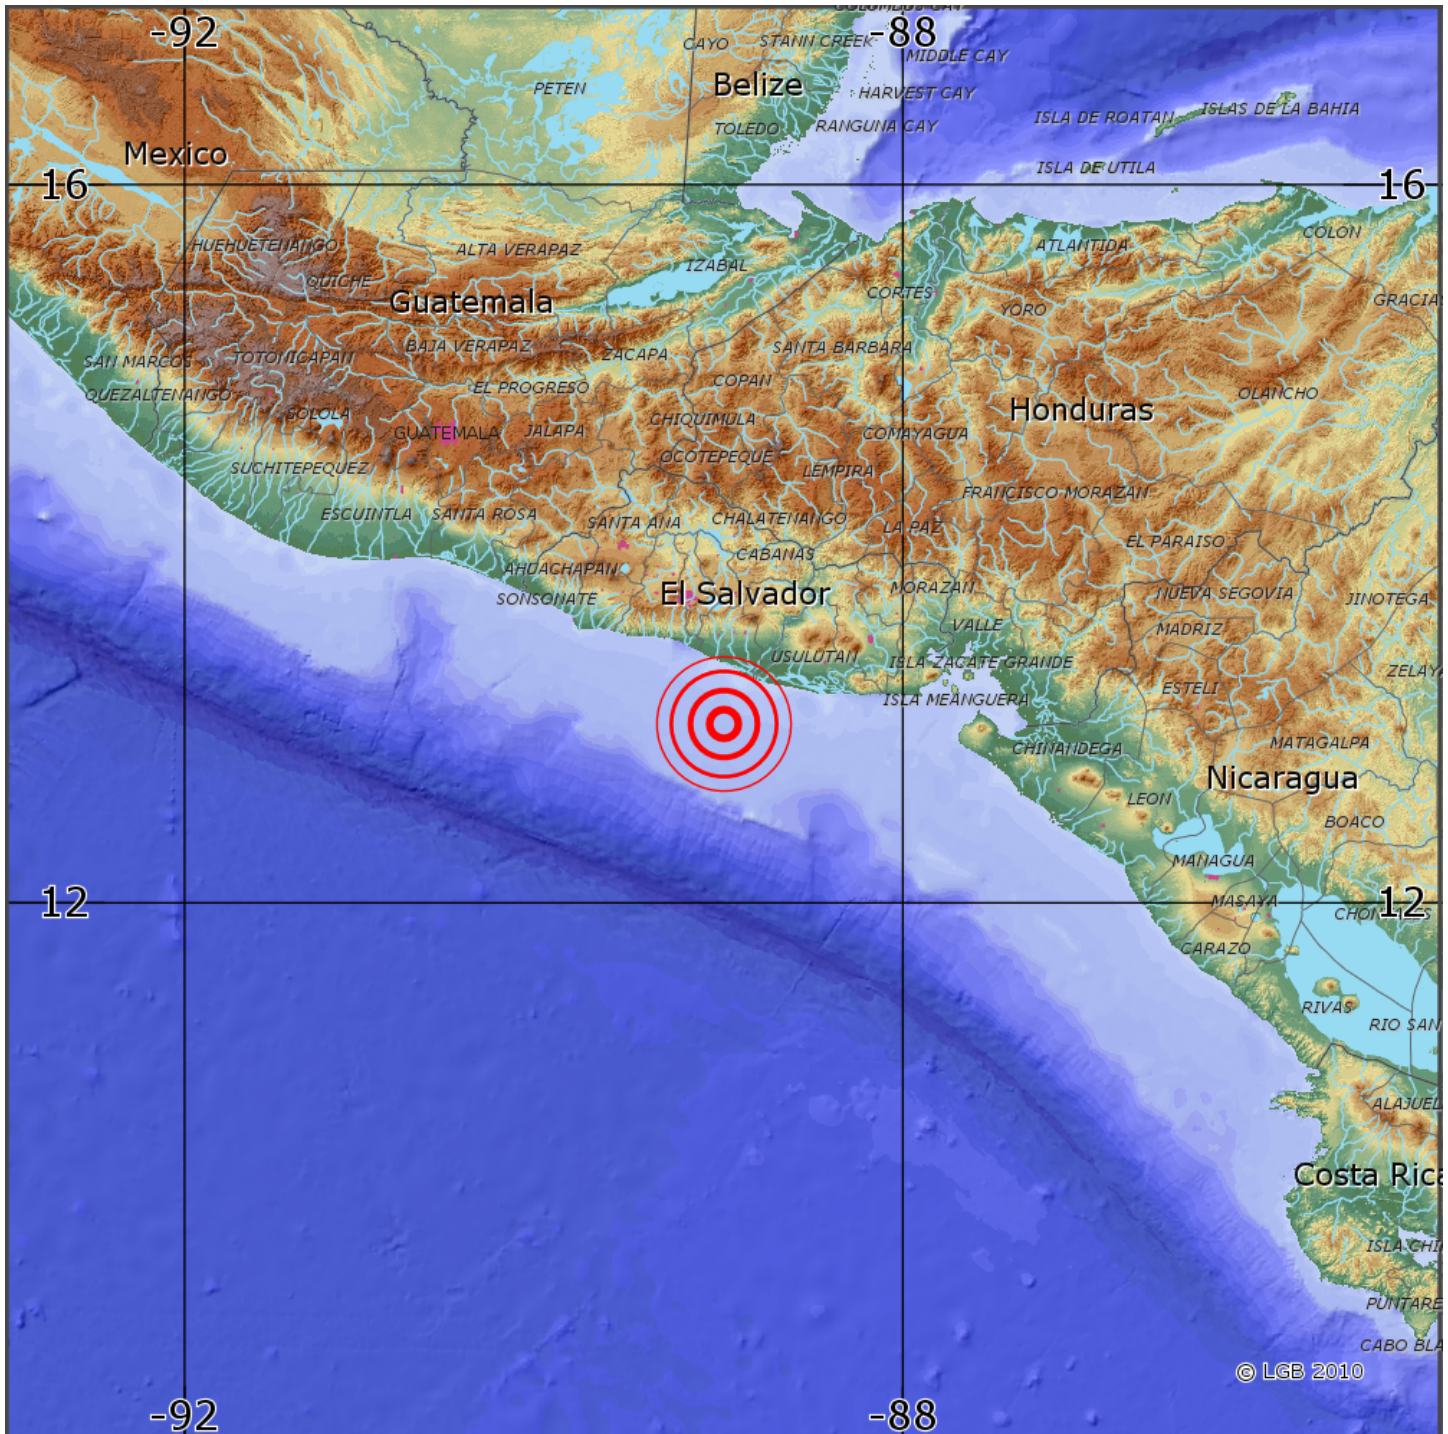

Automatische Erdbebenlokalisierung

Datum:	09.08.2025
Uhrzeit:	20:41:14.00
Ort:	EL SALVADOR
Lage des Epizentrums:	
Länge:	-89.000
Breite:	13.000
Tiefe:	n.b. -
Magnitude:	5.5
Qualität:	B

? Landesamt für Geologie und Bergbau Rheinland-Pfalz