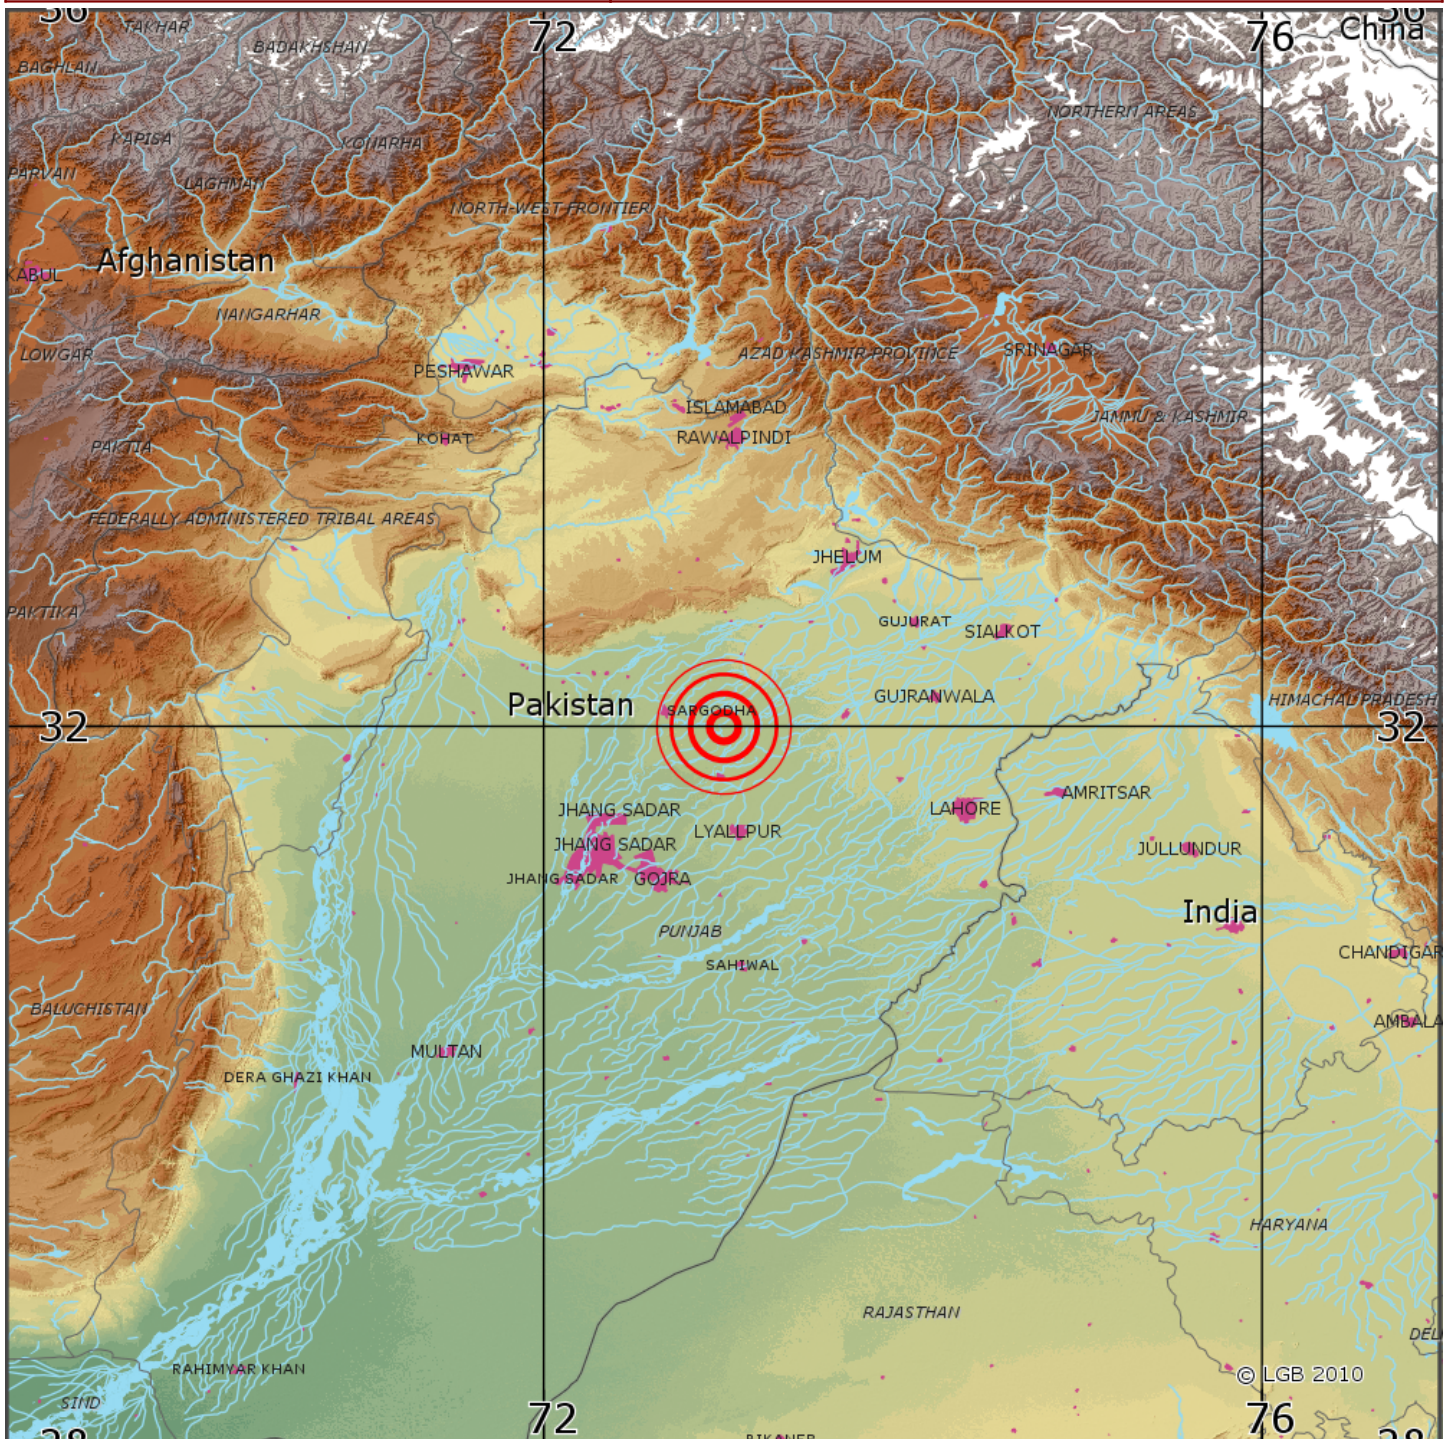

Automatische Erdbebenlokalisierung

Datum:	19.08.2025
Uhrzeit:	05:19:02.00
Ort:	PAKISTAN
Lage des Epizentrums:	
Länge:	73.000
Breite:	32.000
Tiefe:	n.b. -
Magnitude:	5.1
Qualität:	B

? Landesamt für Geologie und Bergbau Rheinland-Pfalz