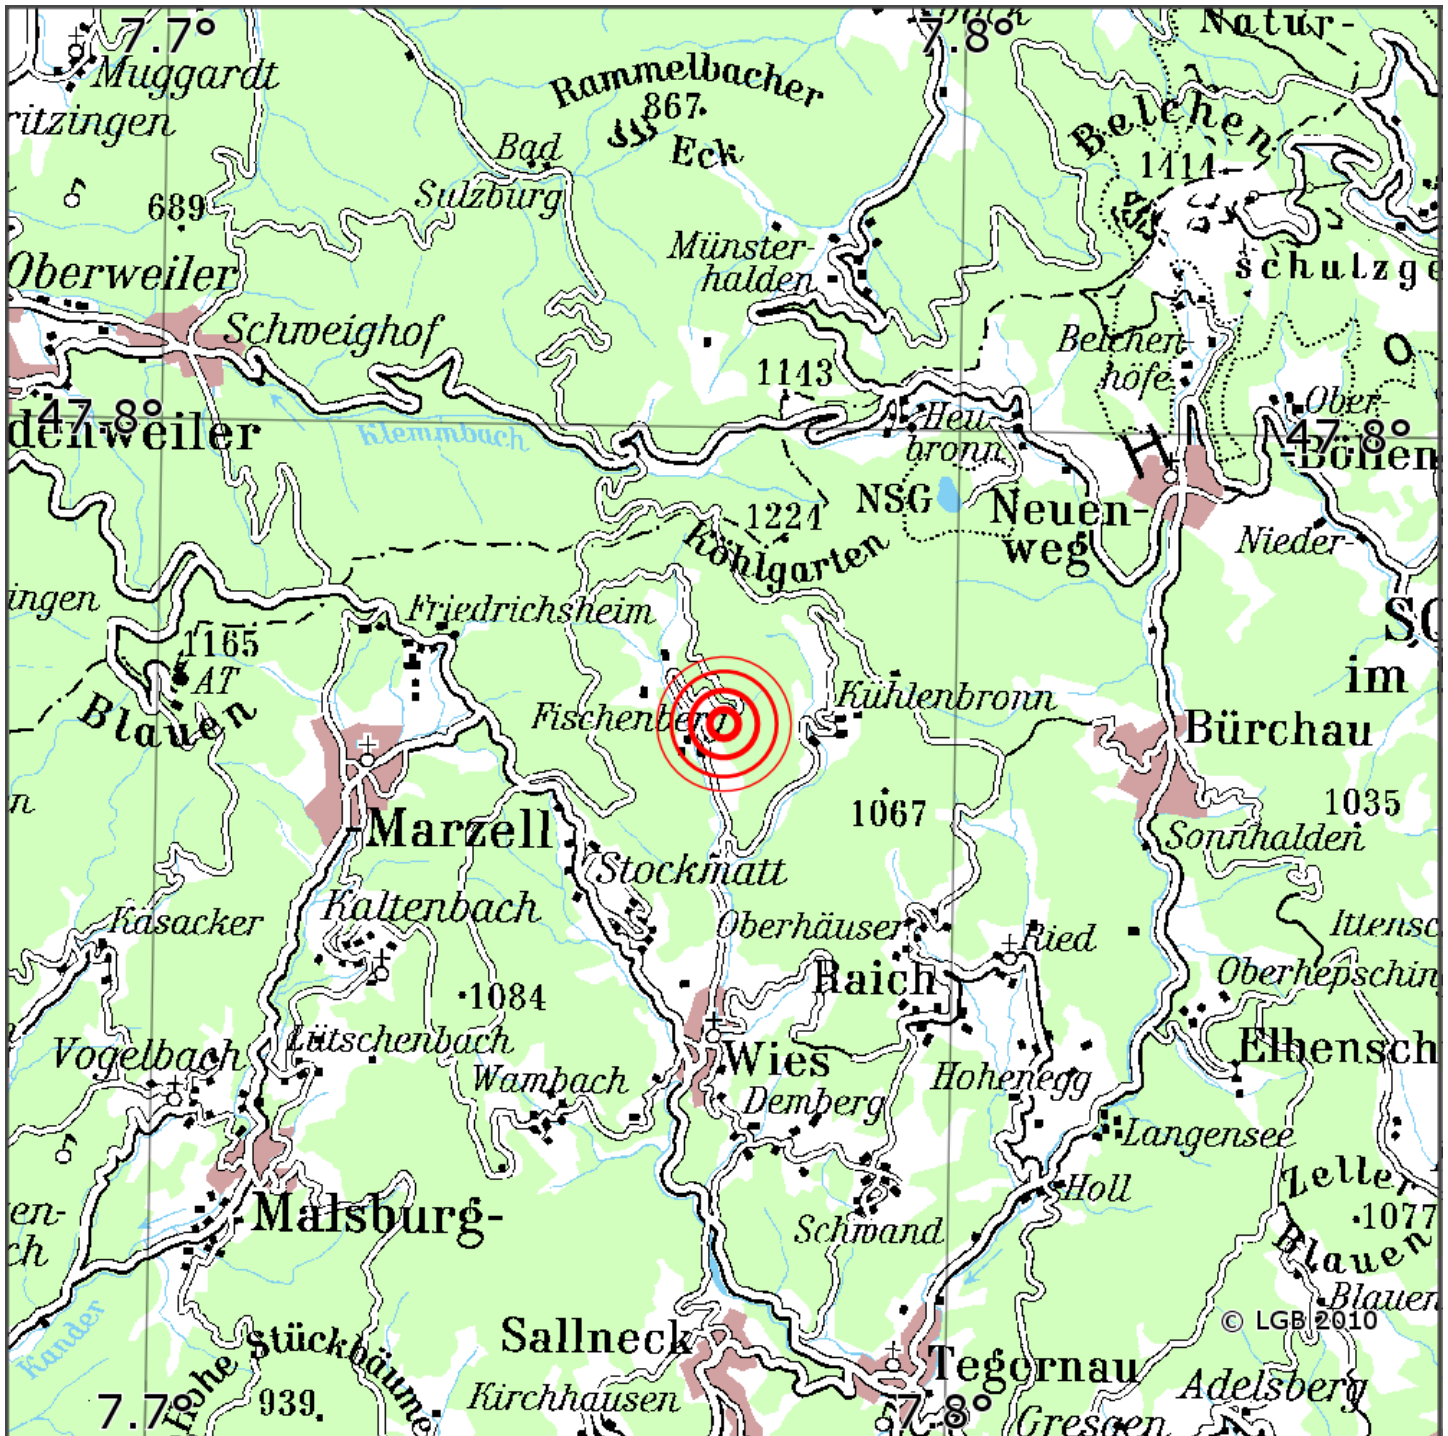

Manuelle Erdbebenlokalisierung

Datum:	31.01.2026
Uhrzeit:	10:45:39.98
Ort:	Kleines Wiesental/Lkrs. Loerrach/BW
Lage des Epizentrums:	
Länge:	07.771
Breite:	47.775
Tiefe:	5 *
Magnitude:	0.6
Qualität:	A

Kartendarstellung auf Grundlage der DTK200-v ? Bundesamt für Kartographie und Geodäsie, 2010