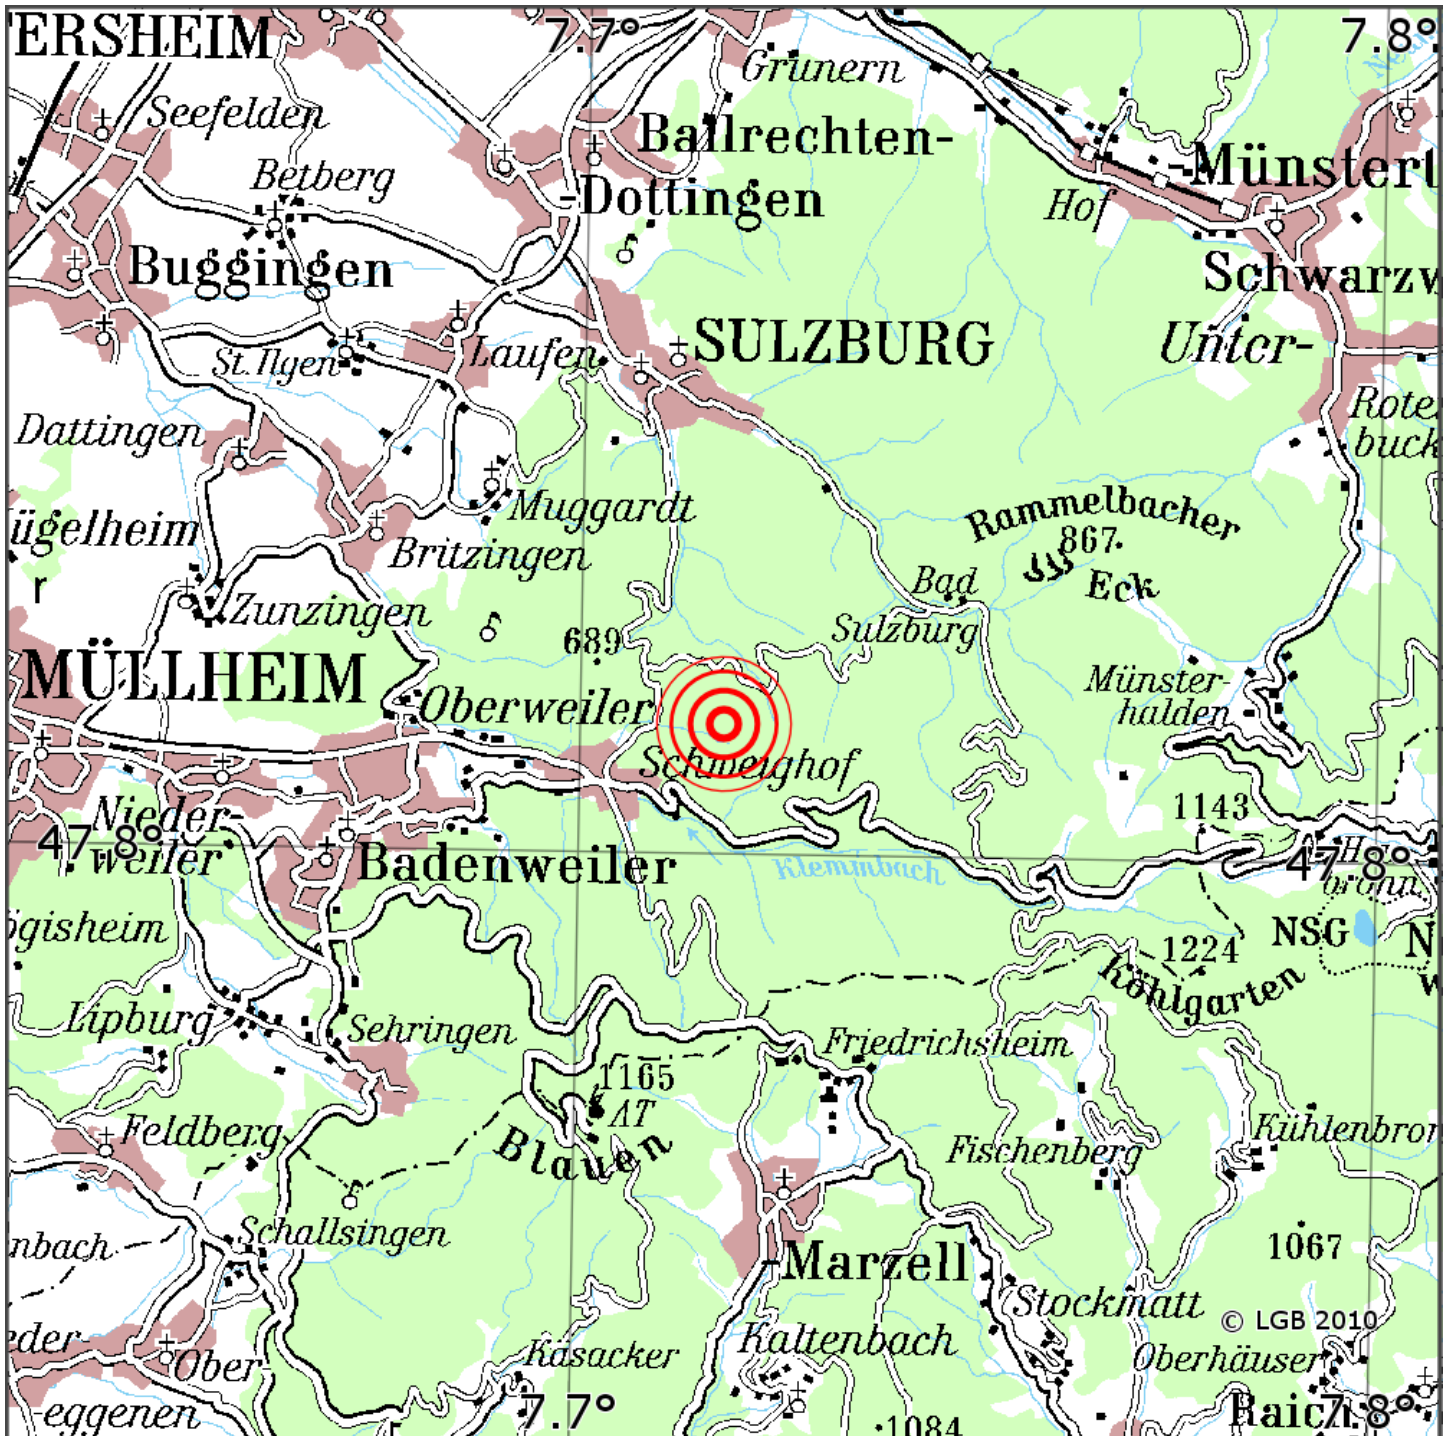

## Manuelle Erdbebenlokalisierung

Datum:	01.02.2026
Uhrzeit:	08:54:09.76
Ort:	Muellheim/Lkrs. Breisgau-Hochs./BW
Lage des Epizentrums:	
Länge:	07.718
Breite:	47.811
Tiefe:	16
Magnitude:	0.4
Qualität:	A

Kartendarstellung auf Grundlage der DTK200-v ? Bundesamt für Kartographie und Geodäsie, 2010