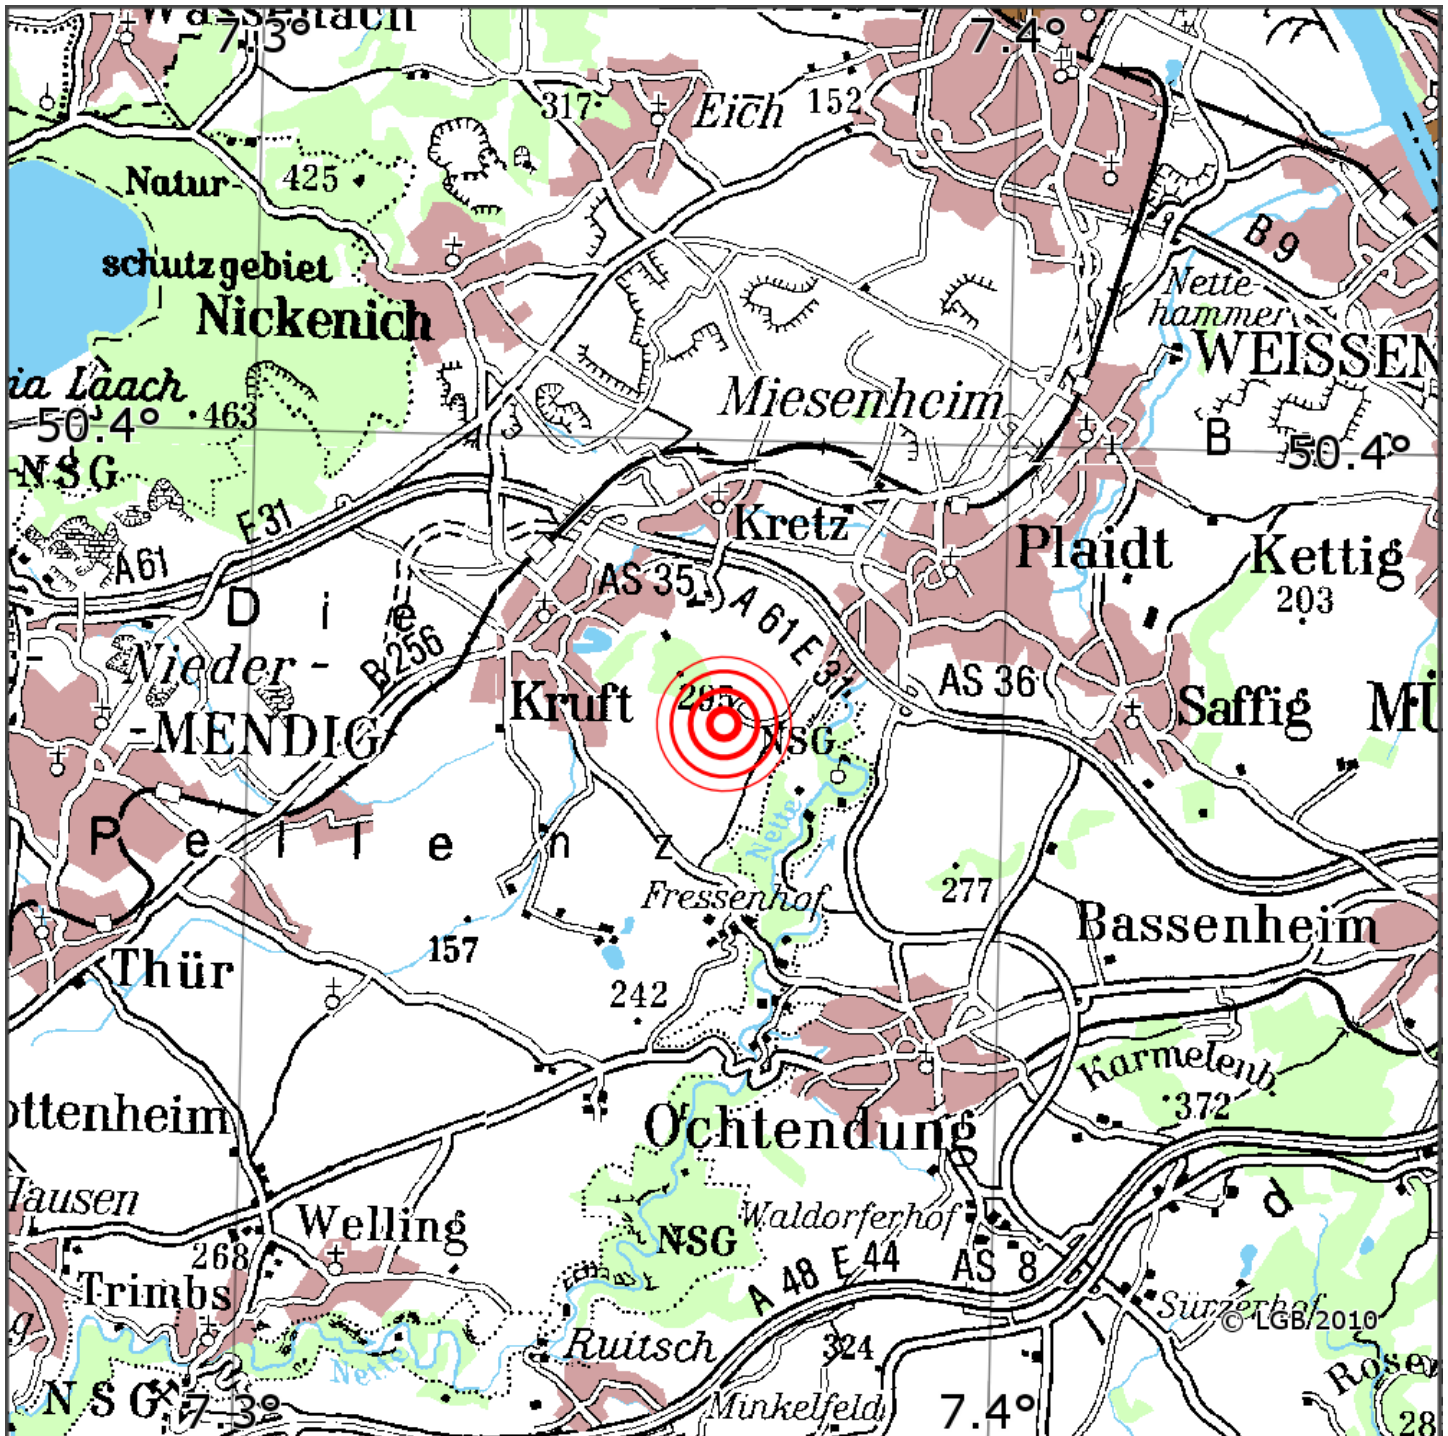

Manuelle Erdbebenlokalisierung

Datum:	19.02.2026
Uhrzeit:	19:42:16.47
Ort:	Plaidt/Lkrs. Mayen-Koblenz/RLP
Lage des Epizentrums:	
Länge:	07.363
Breite:	50.376
Tiefe:	10
Magnitude:	0.5
Qualität:	A

Kartendarstellung auf Grundlage der DTK200-v ? Bundesamt für Kartographie und Geodäsie, 2010