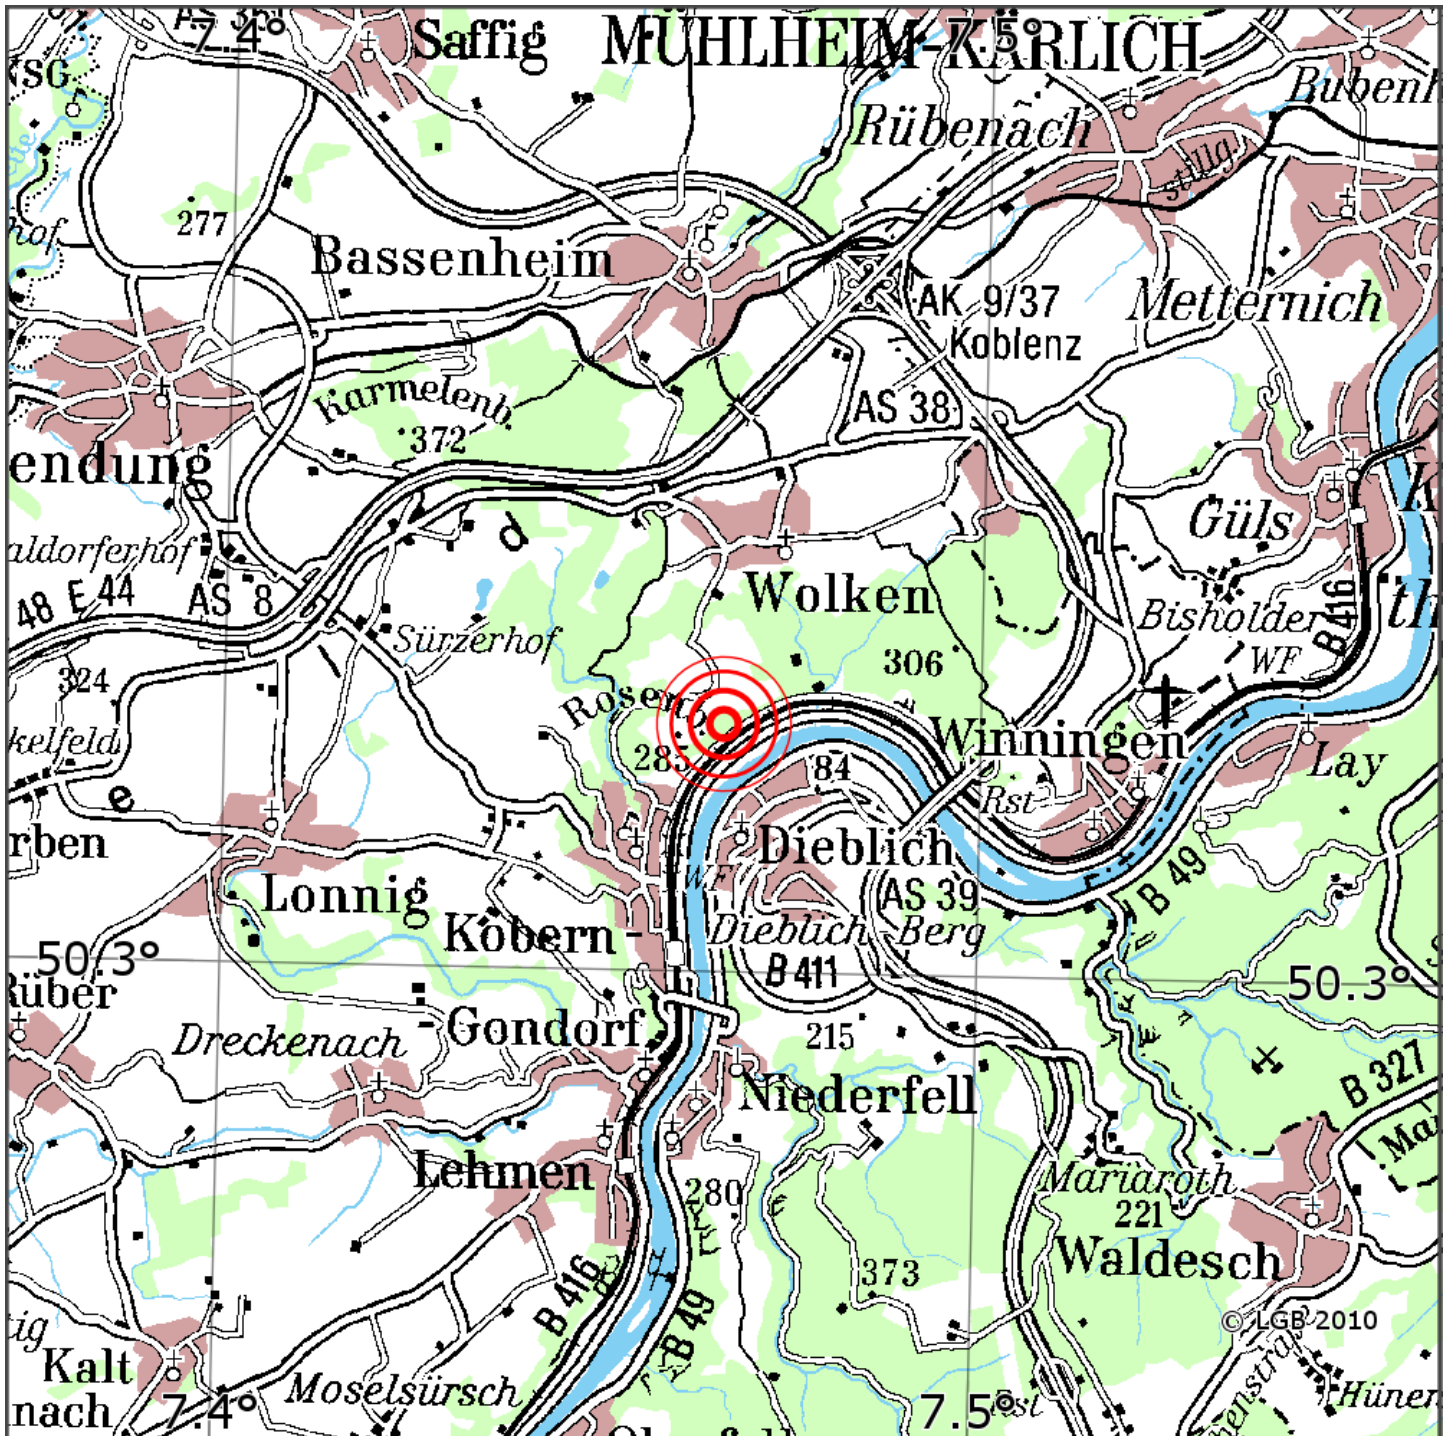

## Manuelle Erdbebenlokalisierung

Datum:	26.03.2026
Uhrzeit:	23:37:29.23
Ort:	Kobern-Gondorf/Lkrs. Mayen-Koblenz/
Lage des Epizentrums:	
Länge:	07.466
Breite:	50.321
Tiefe:	10
Magnitude:	0.8
Qualität:	A

Kartendarstellung auf Grundlage der DTK200-v ? Bundesamt für Kartographie und Geodäsie, 2010