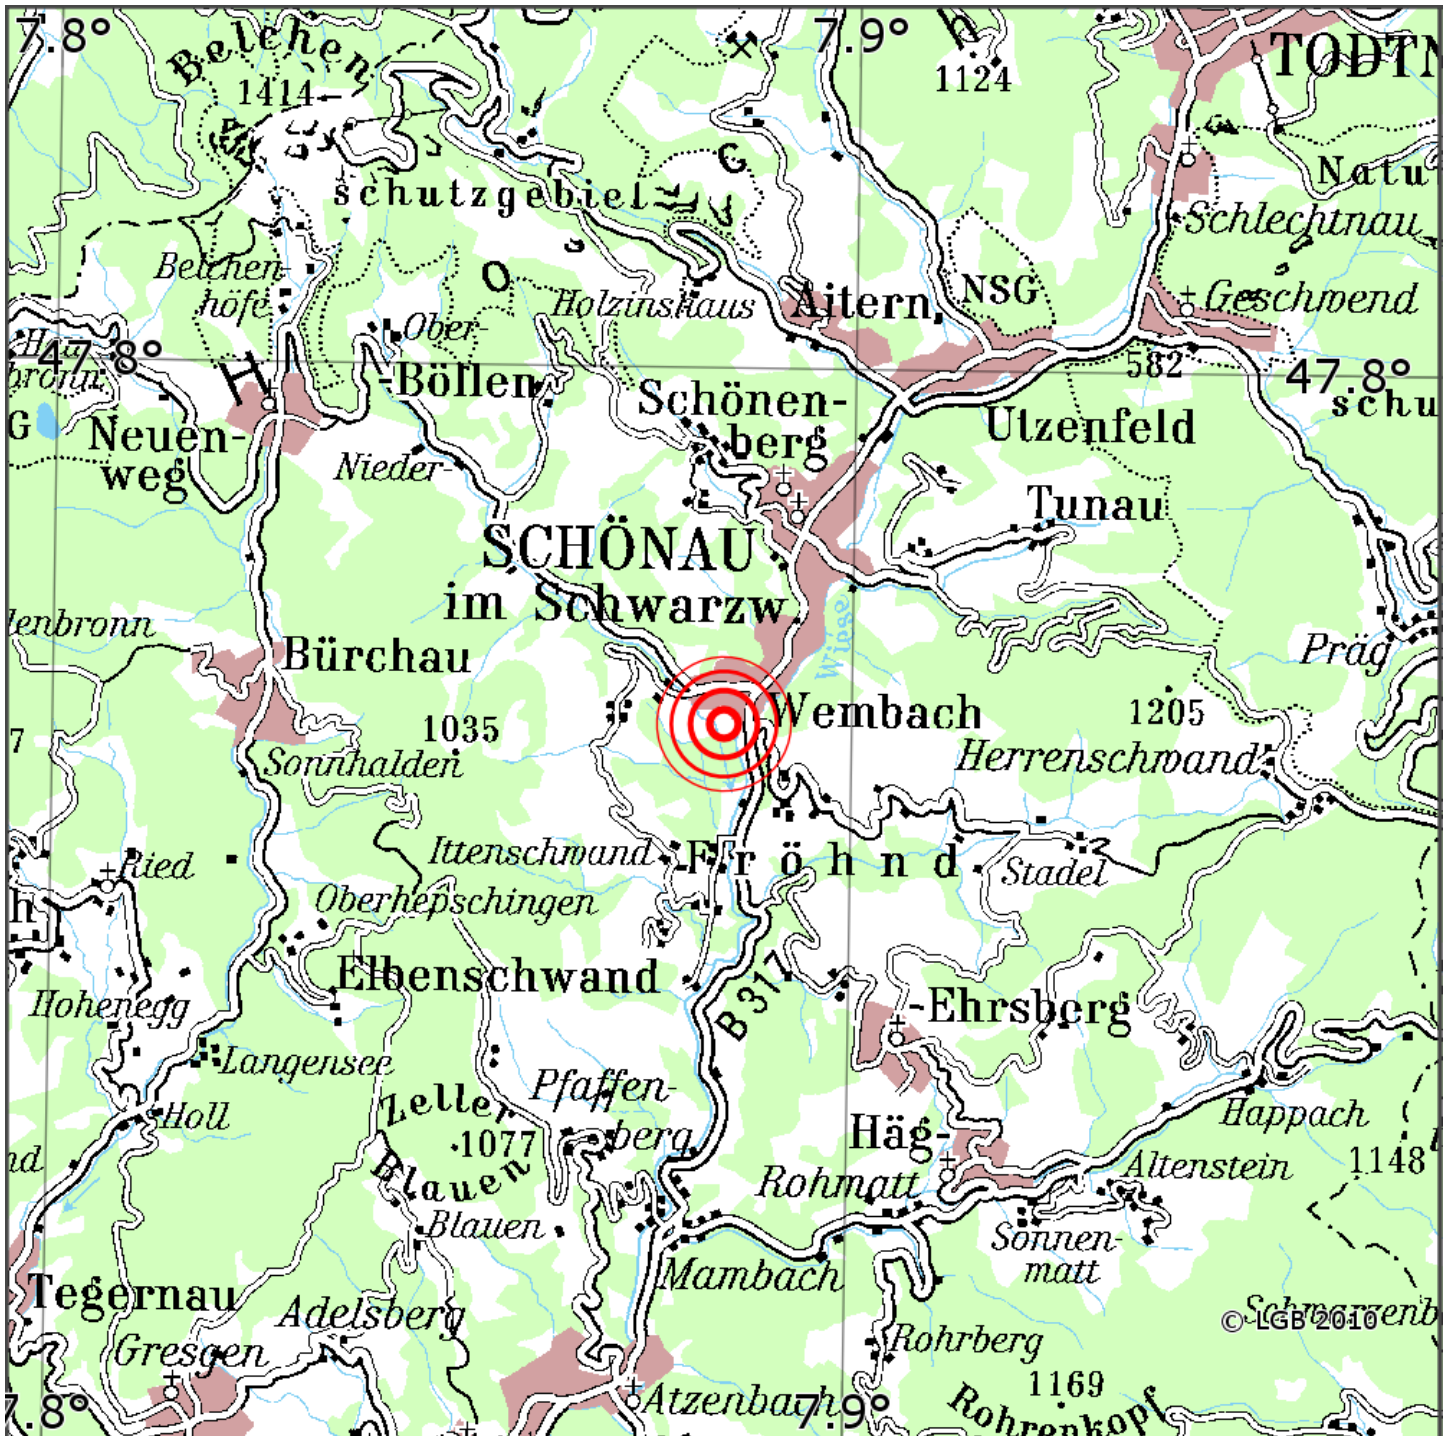

Manuelle Erdbebenlokalisierung

Datum:	26.03.2026
Uhrzeit:	05:23:11.81
Ort:	Wembach/Lkrs. Loerrach/BW
Lage des Epizentrums:	
Länge:	07.884
Breite:	47.770
Tiefe:	17
Magnitude:	0.9
Qualität:	A

Kartendarstellung auf Grundlage der DTK200-v ? Bundesamt für Kartographie und Geodäsie, 2010