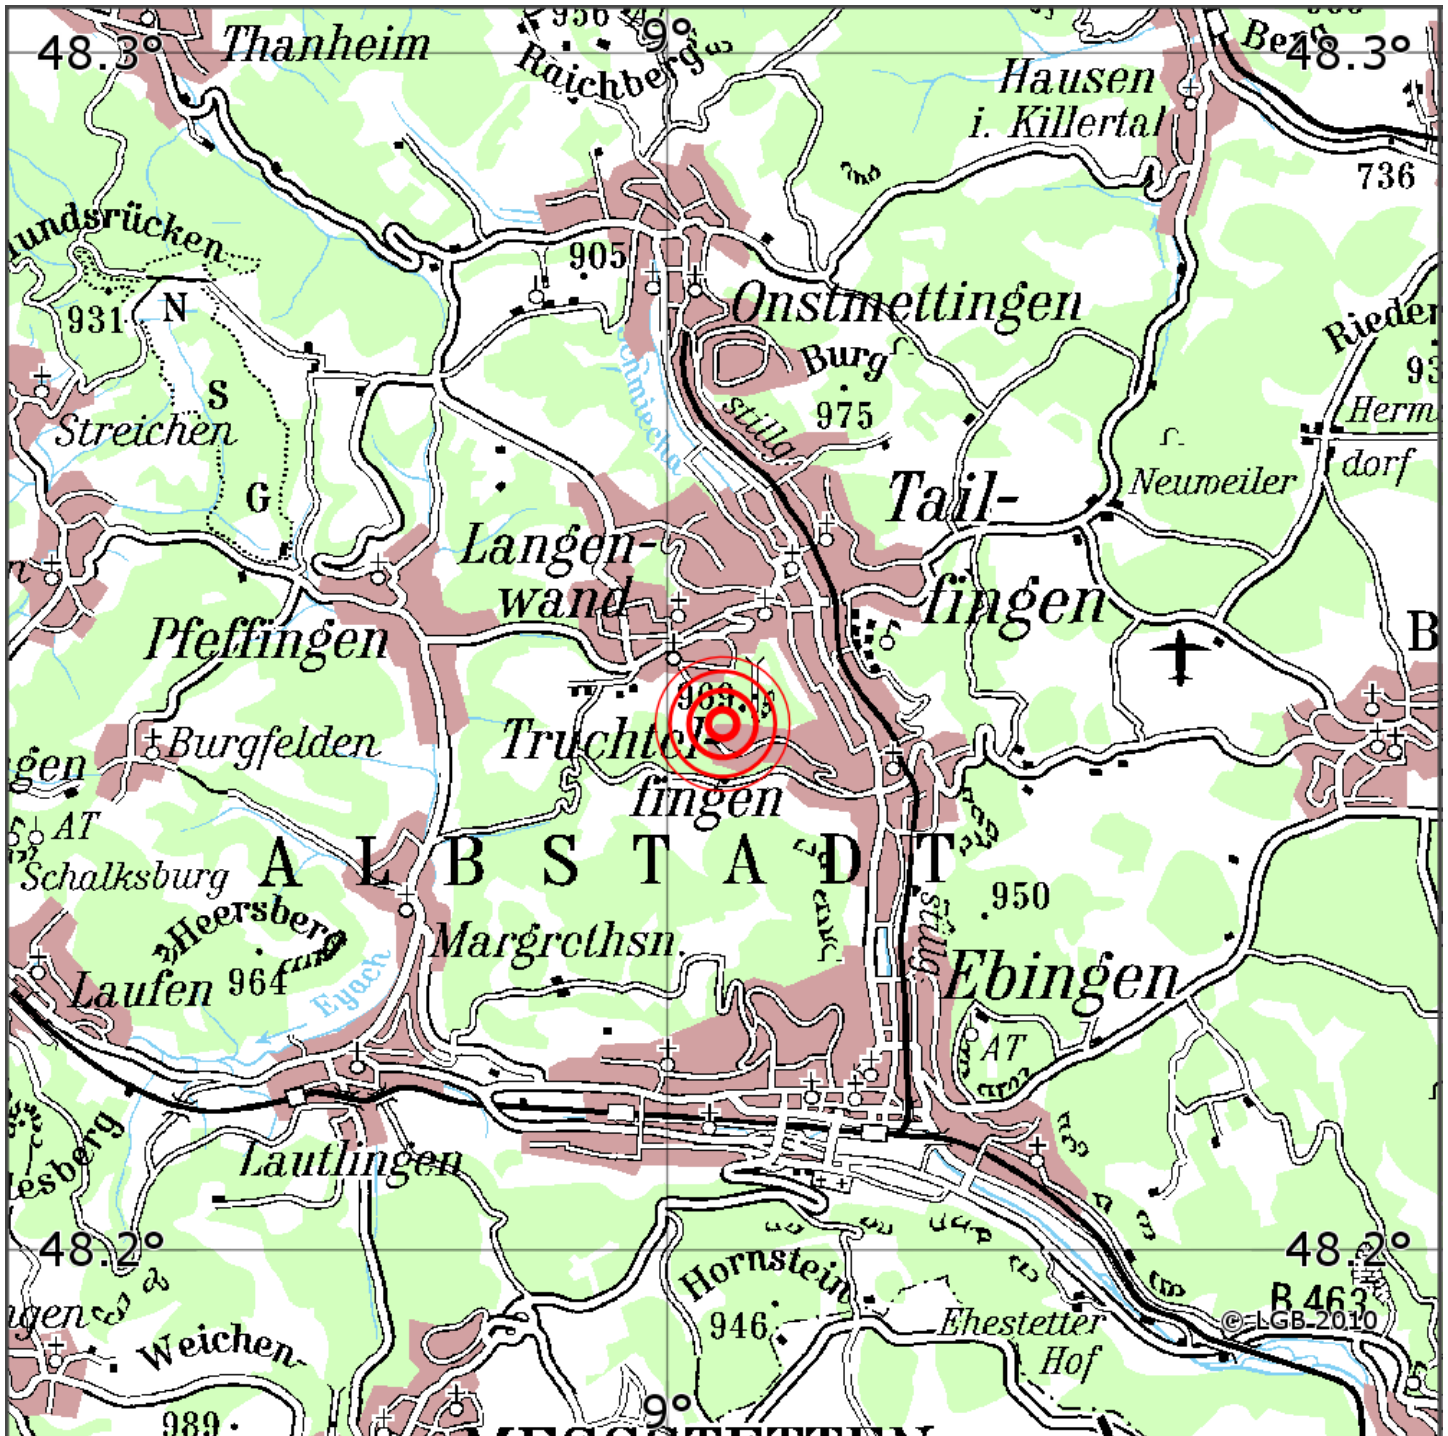

## Manuelle Erdbebenlokalisierung

Datum:	28.03.2026
Uhrzeit:	13:26:23.86
Ort:	Albstadt/Zollernalbkreis/BW
Lage des Epizentrums:	
Länge:	09.007
Breite:	48.244
Tiefe:	3
Magnitude:	0.4
Qualität:	A

Kartendarstellung auf Grundlage der DTK200-v ? Bundesamt für Kartographie und Geodäsie, 2010