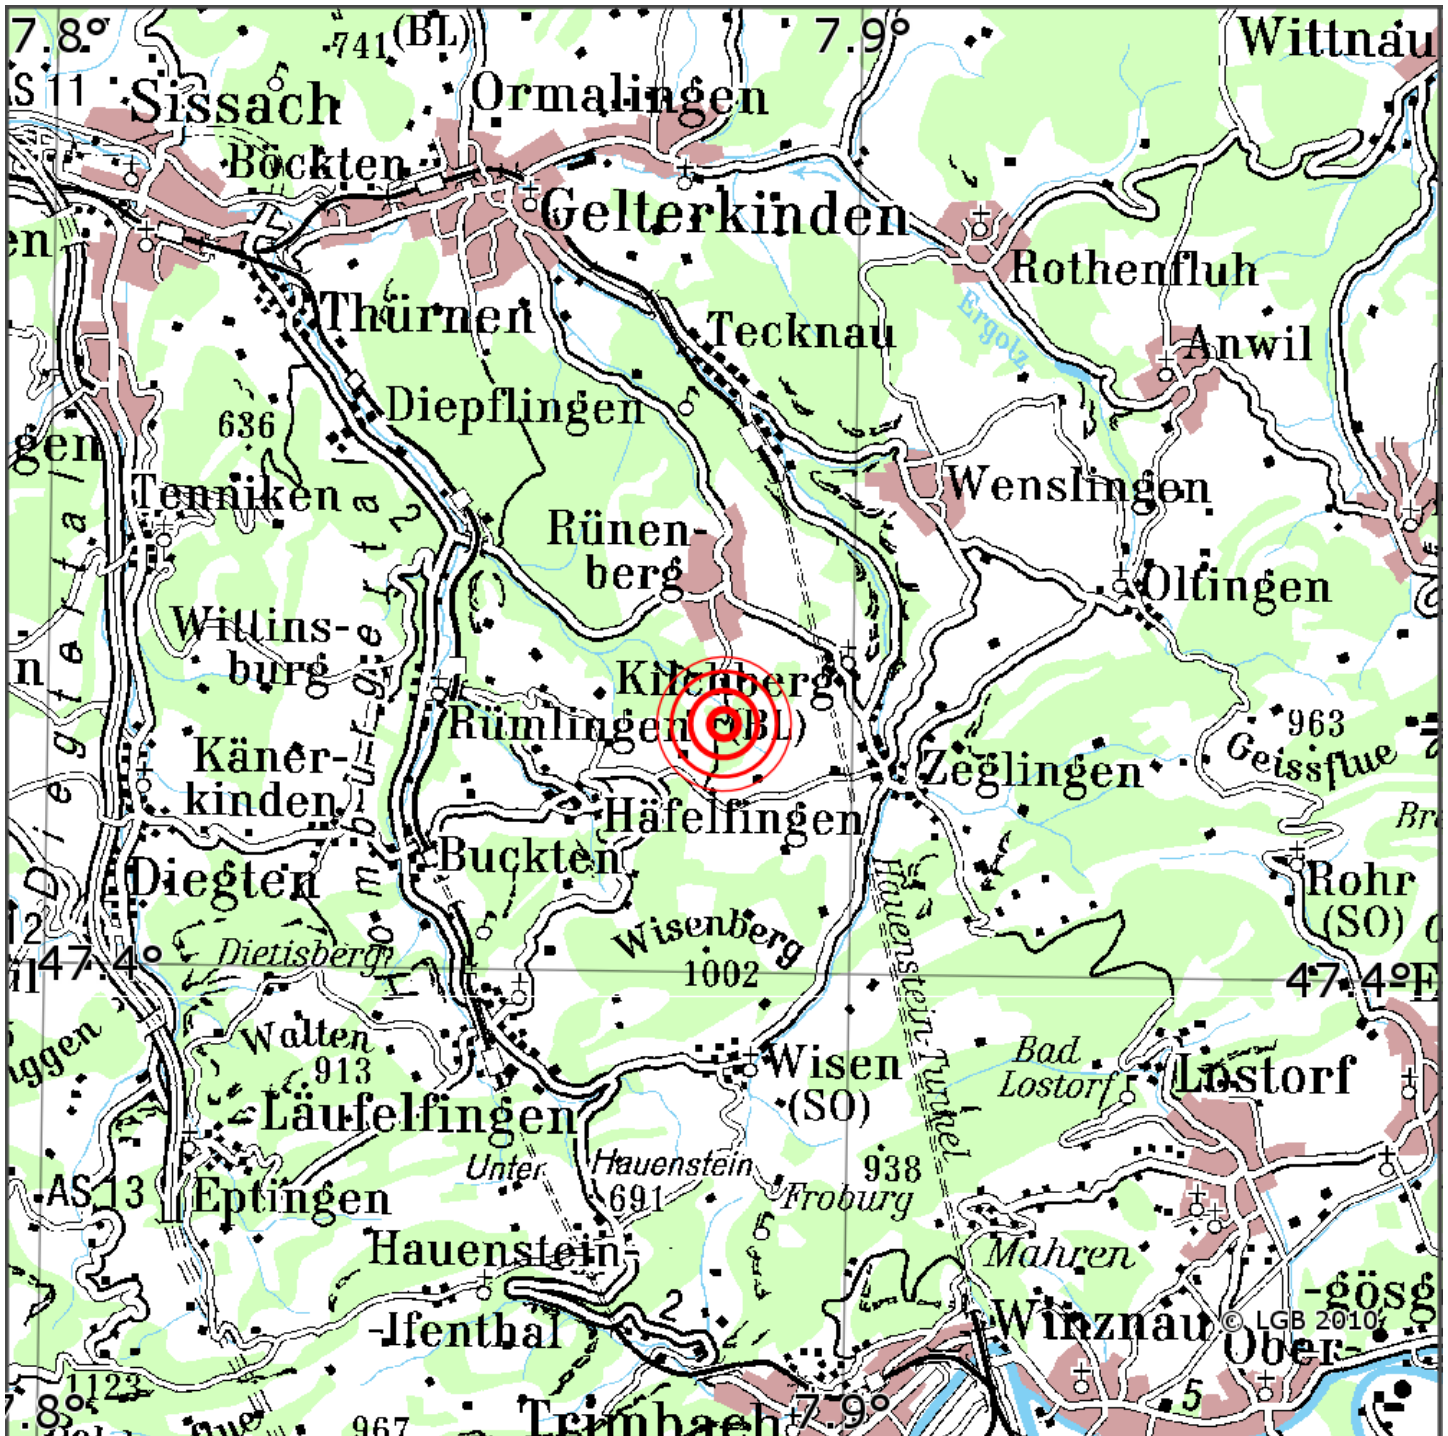

Manuelle Erdbebenlokalisierung

Datum:	01.04.2026
Uhrzeit:	06:40:56.58
Ort:	Ruenenberg/Kt. Basel-Landschaft/CH
Lage des Epizentrums:	
Länge:	07.884
Breite:	47.421
Tiefe:	8
Magnitude:	0.9
Qualität:	A

Kartendarstellung auf Grundlage der DTK200-v ? Bundesamt für Kartographie und Geodäsie, 2010