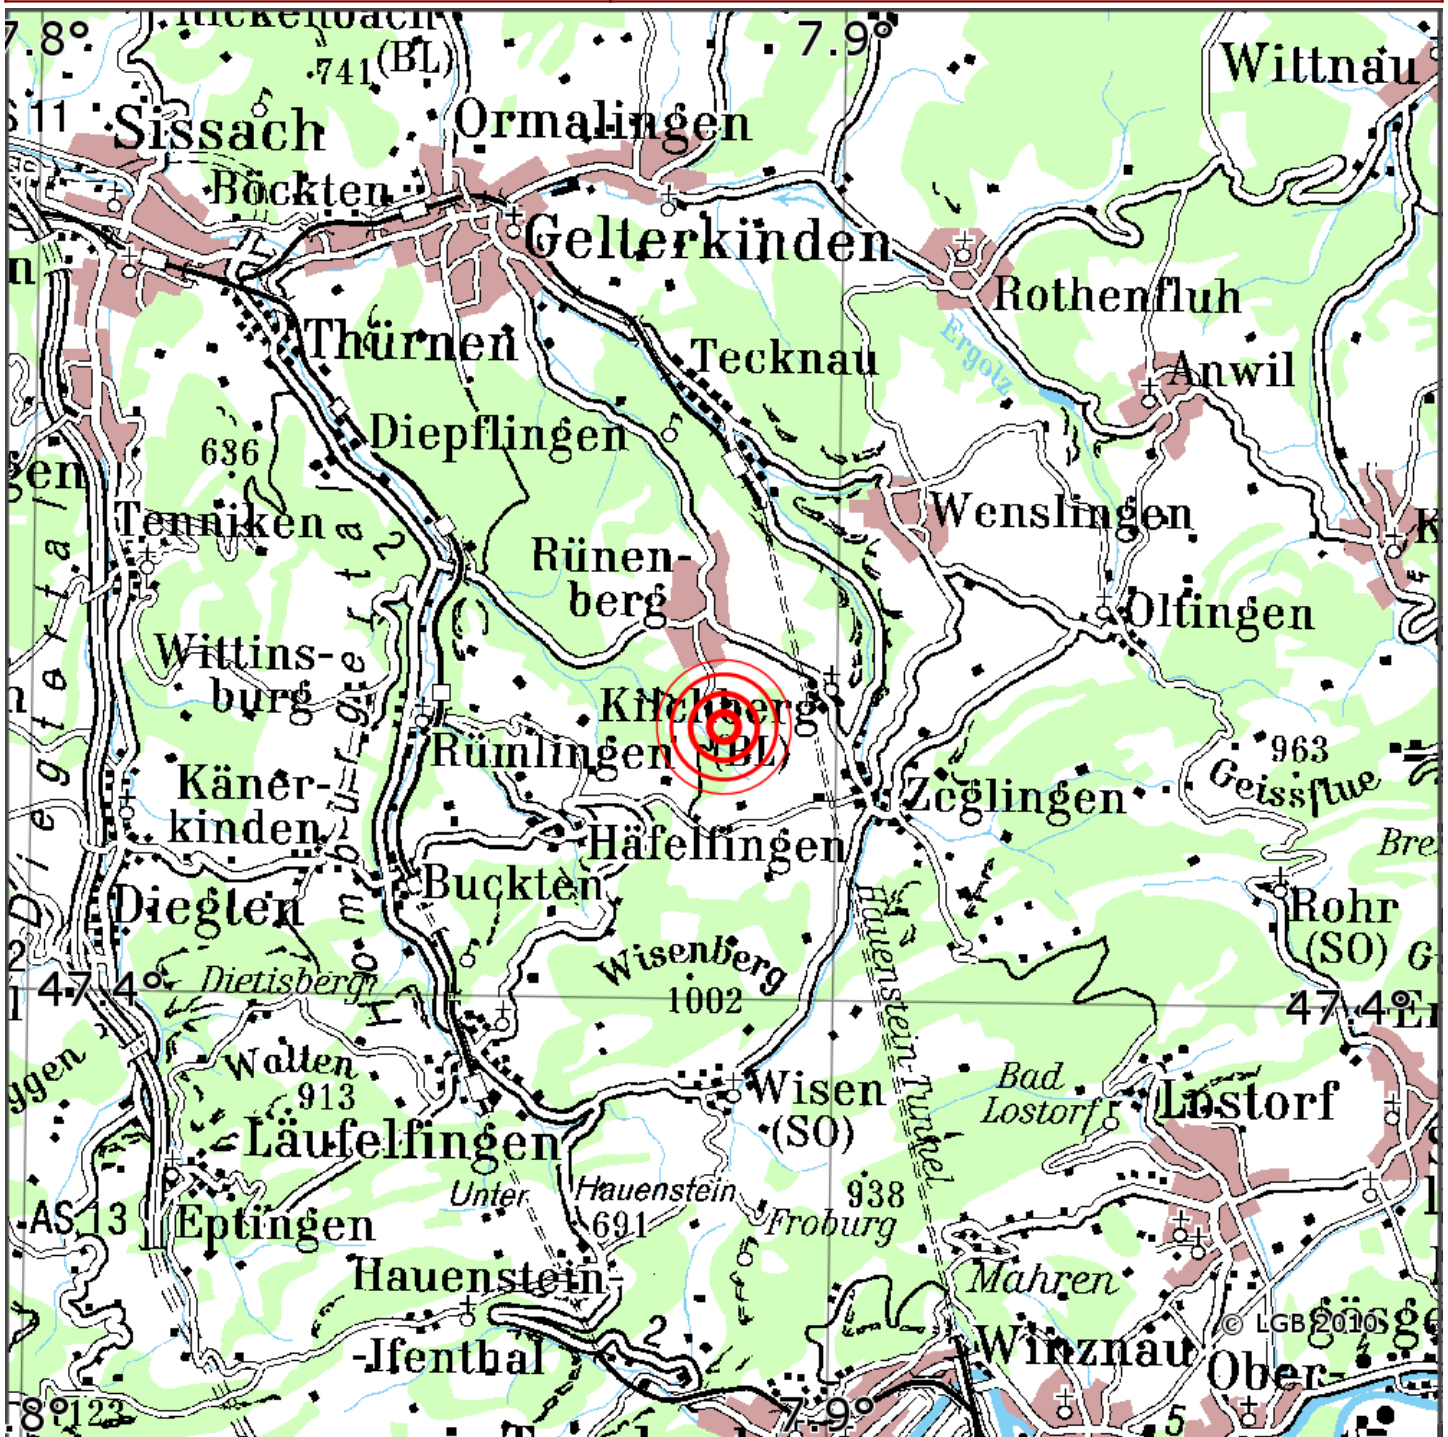

Manuelle Erdbebenlokalisierung

Datum:	01.04.2026
Uhrzeit:	17:29:36.23
Ort:	Ruenenberg/Kt. Basel-Landschaft/CH
Lage des Epizentrums:	
Länge:	07.886
Breite:	47.423
Tiefe:	8
Magnitude:	2.2
Qualität:	A

Kartendarstellung auf Grundlage der DTK200-v ? Bundesamt für Kartographie und Geodäsie, 2010