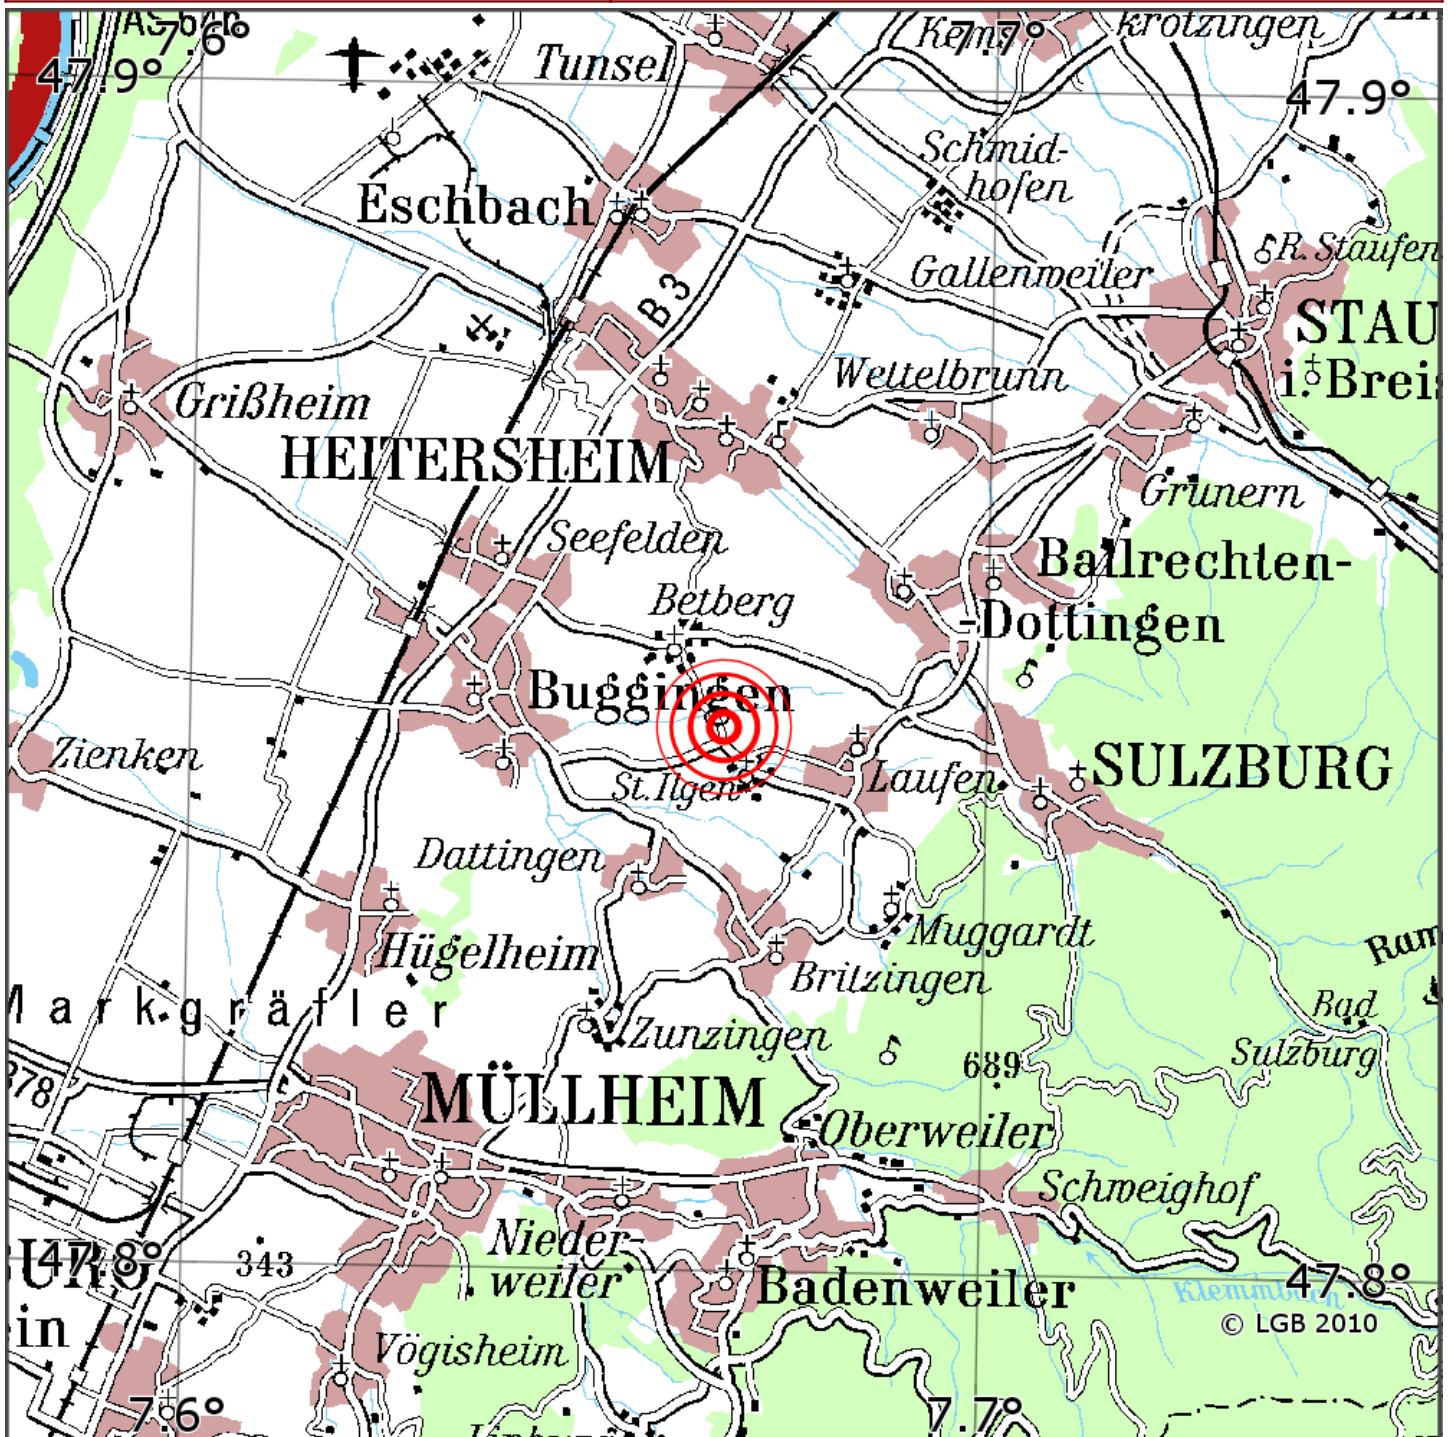

## Manuelle Erdbebenlokalisierung

Datum:	01.04.2026
Uhrzeit:	03:11:09.64
Ort:	Sulzburg/Lkrs. Breisgau-Hochs./BW
Lage des Epizentrums:	
Länge:	07.667
Breite:	47.846
Tiefe:	17
Magnitude:	0.5
Qualität:	A

Kartendarstellung auf Grundlage der DTK200-v ? Bundesamt für Kartographie und Geodäsie, 2010