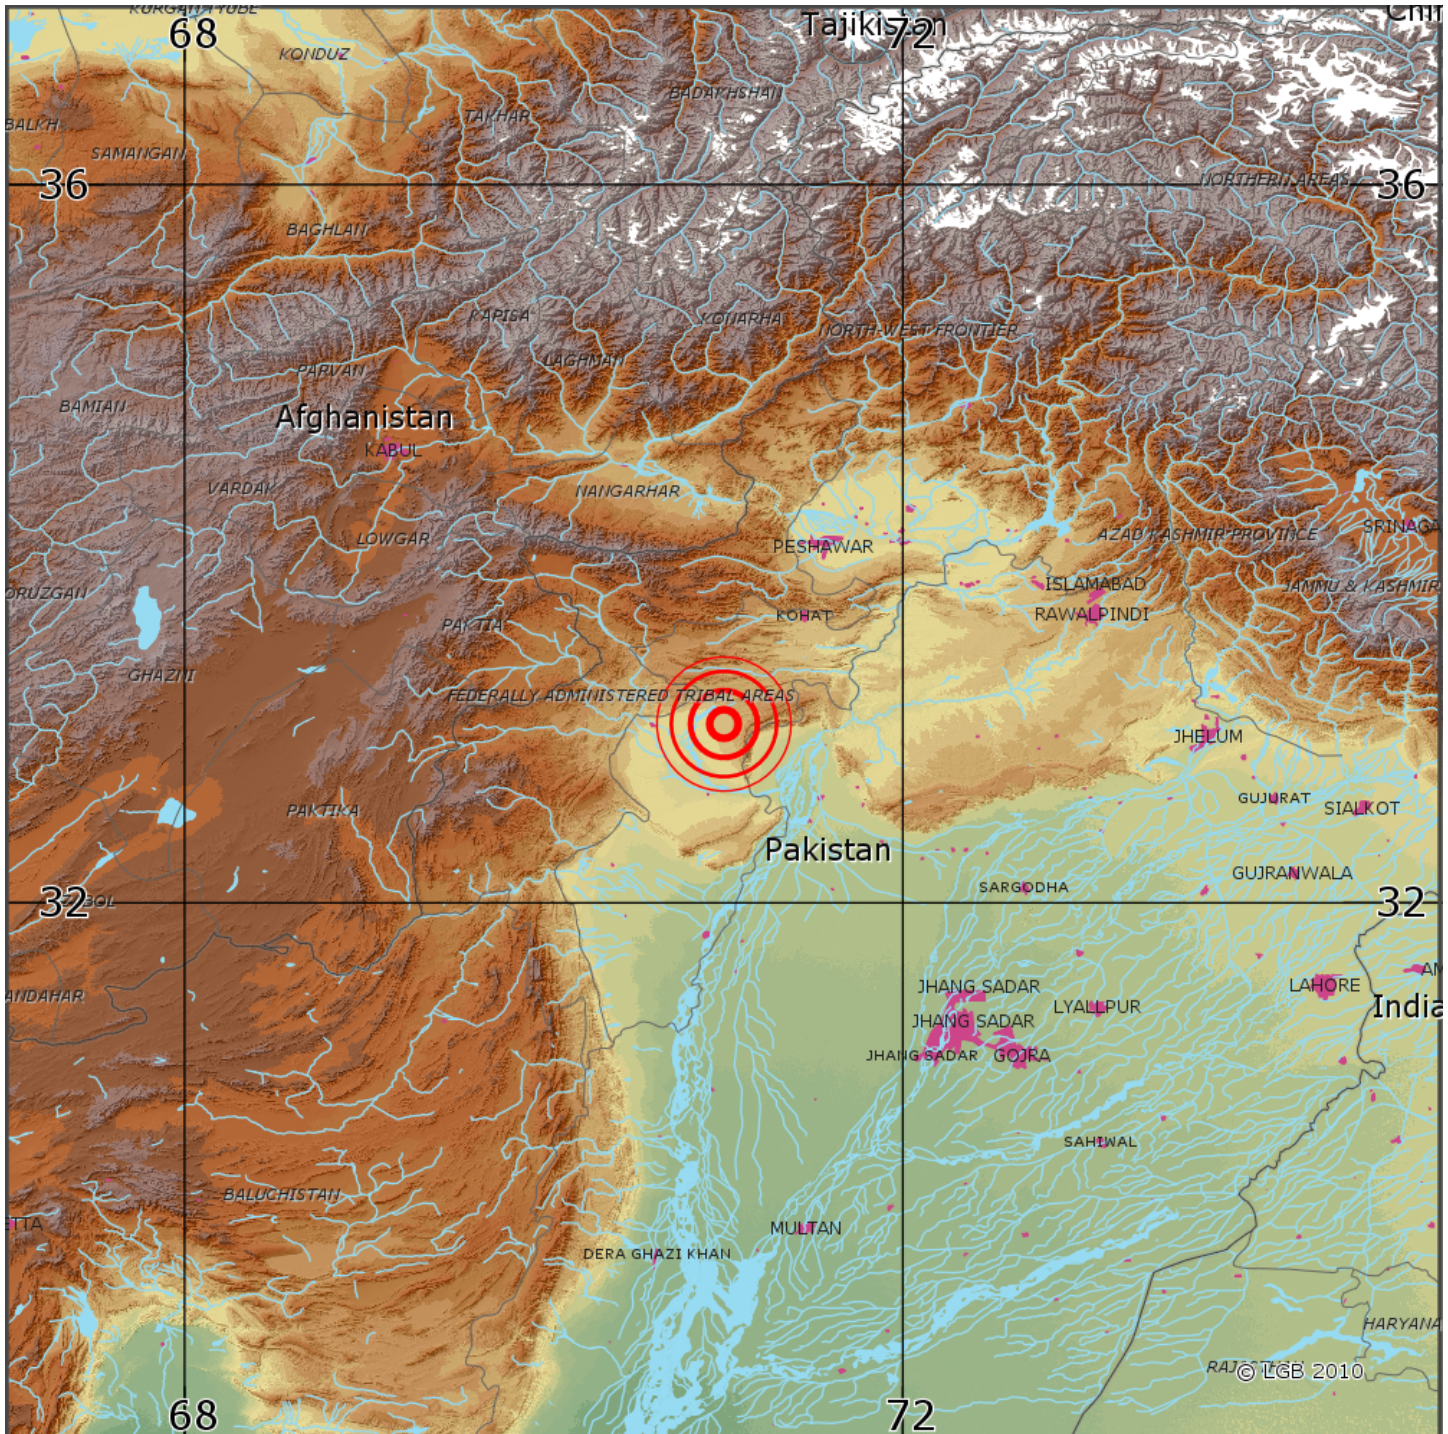

## Automatische Erdbebenlokalisierung

<b>Datum:</b>	03.04.2026
<b>Uhrzeit:</b>	16:12:26.00
<b>Ort:</b>	PAKISTAN
<b>Lage des Epizentrums:</b>	
Länge:	71.000
Breite:	33.000
Tiefe:	n.b. -
<b>Magnitude:</b>	6.0
<b>Qualität:</b>	B

? Landesamt für Geologie und Bergbau Rheinland-Pfalz