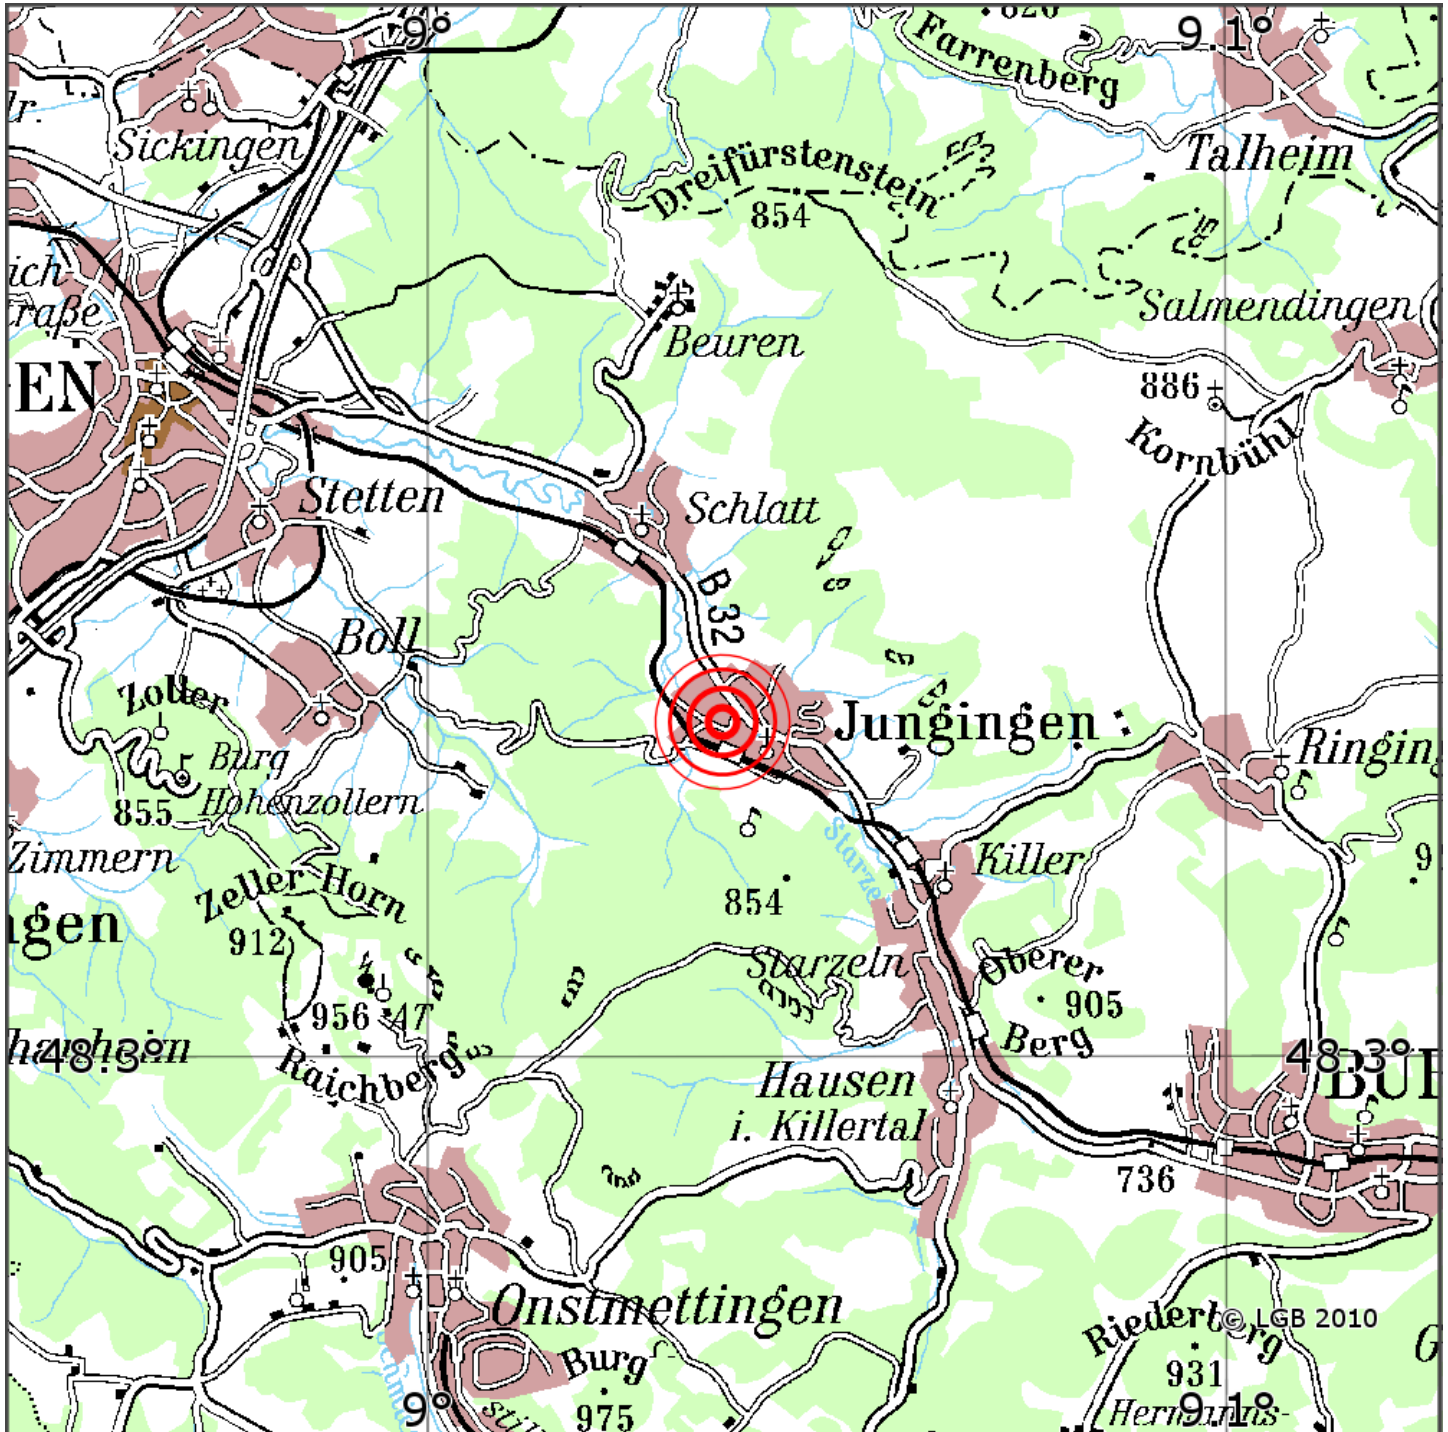

Manuelle Erdbebenlokalisierung

Datum:	05.04.2026
Uhrzeit:	02:30:42.89
Ort:	Jungingen/Zollernalbkreis/BW
Lage des Epizentrums:	
Länge:	09.037
Breite:	48.328
Tiefe:	6
Magnitude:	0.5
Qualität:	A

Kartendarstellung auf Grundlage der DTK200-v ? Bundesamt für Kartographie und Geodäsie, 2010