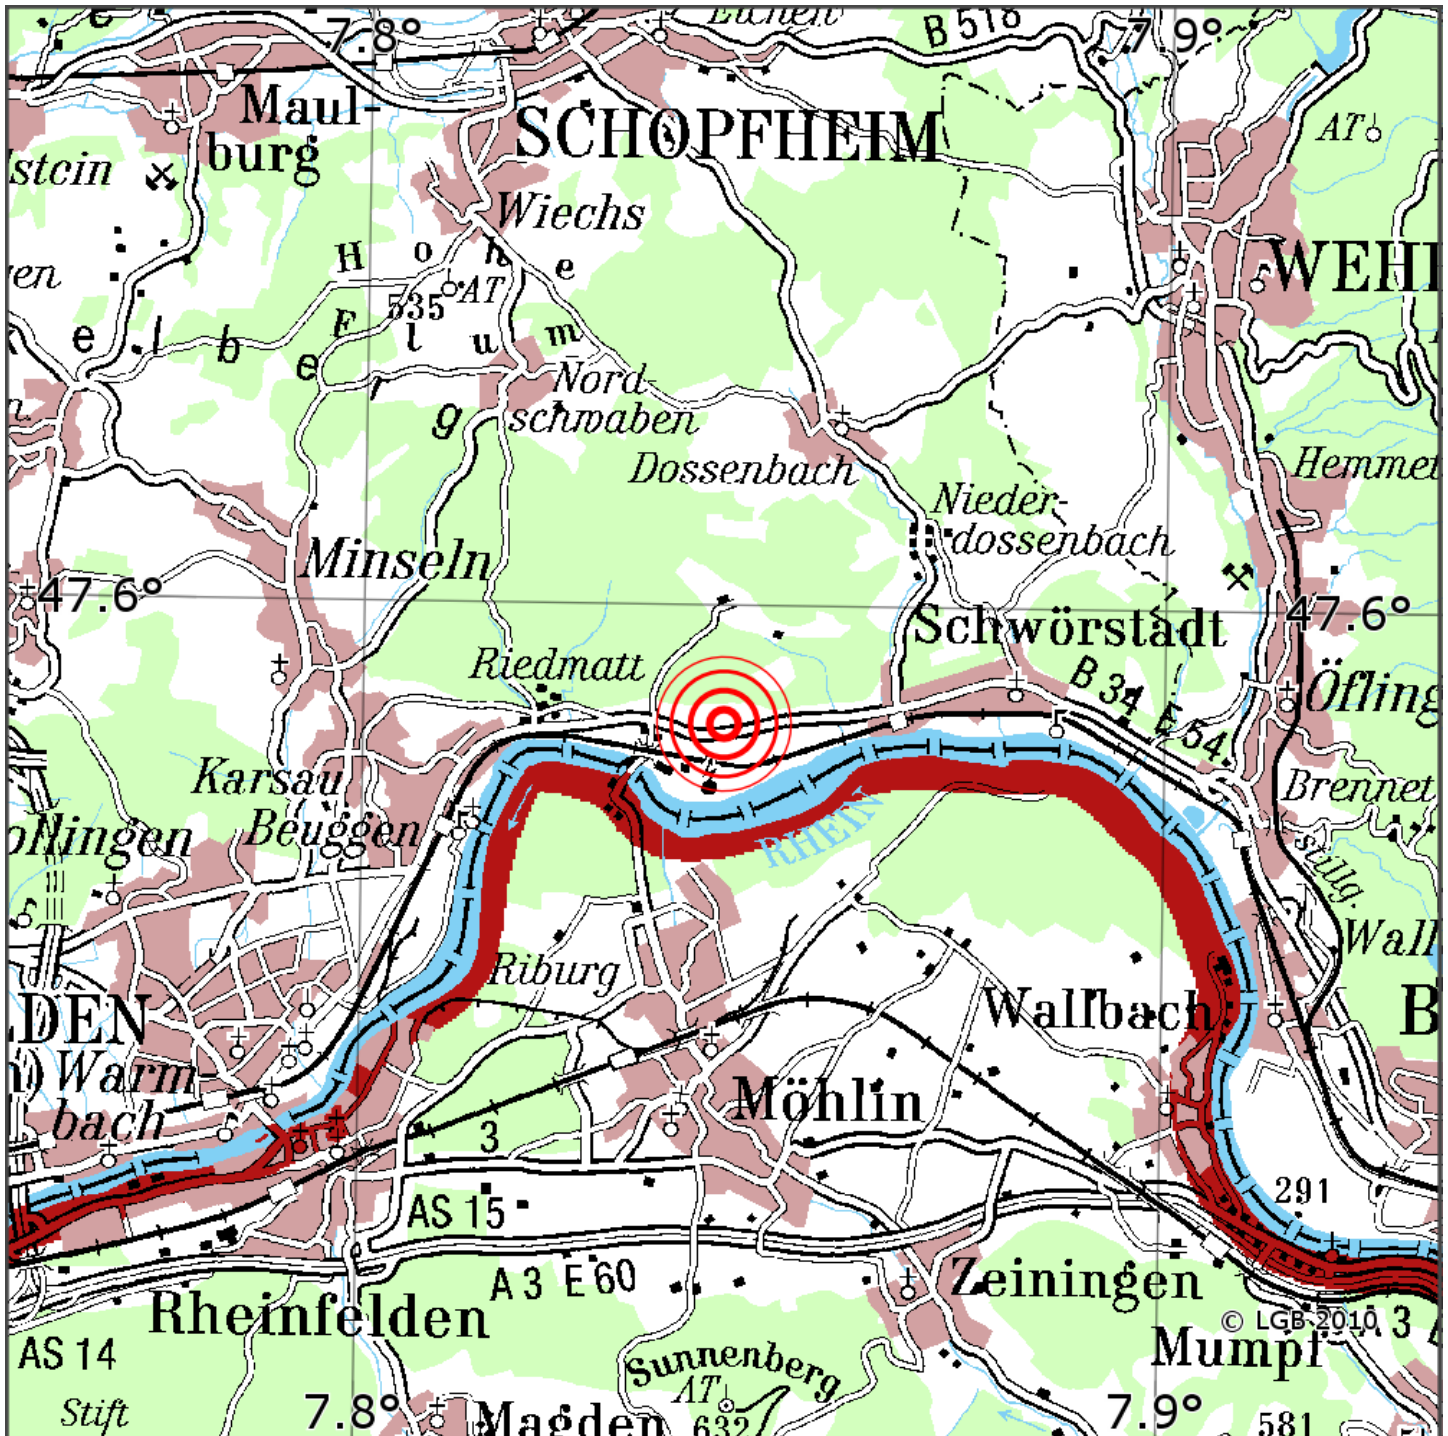

Manuelle Erdbebenlokalisierung

Datum:	07.04.2026
Uhrzeit:	06:36:23.63
Ort:	Schwoerstadt/Lkrs. Loerrach/BW
Lage des Epizentrums:	
Länge:	07.845
Breite:	47.590
Tiefe:	2 *
Magnitude:	2.7
Qualität:	A

Kartendarstellung auf Grundlage der DTK200-v ? Bundesamt für Kartographie und Geodäsie, 2010