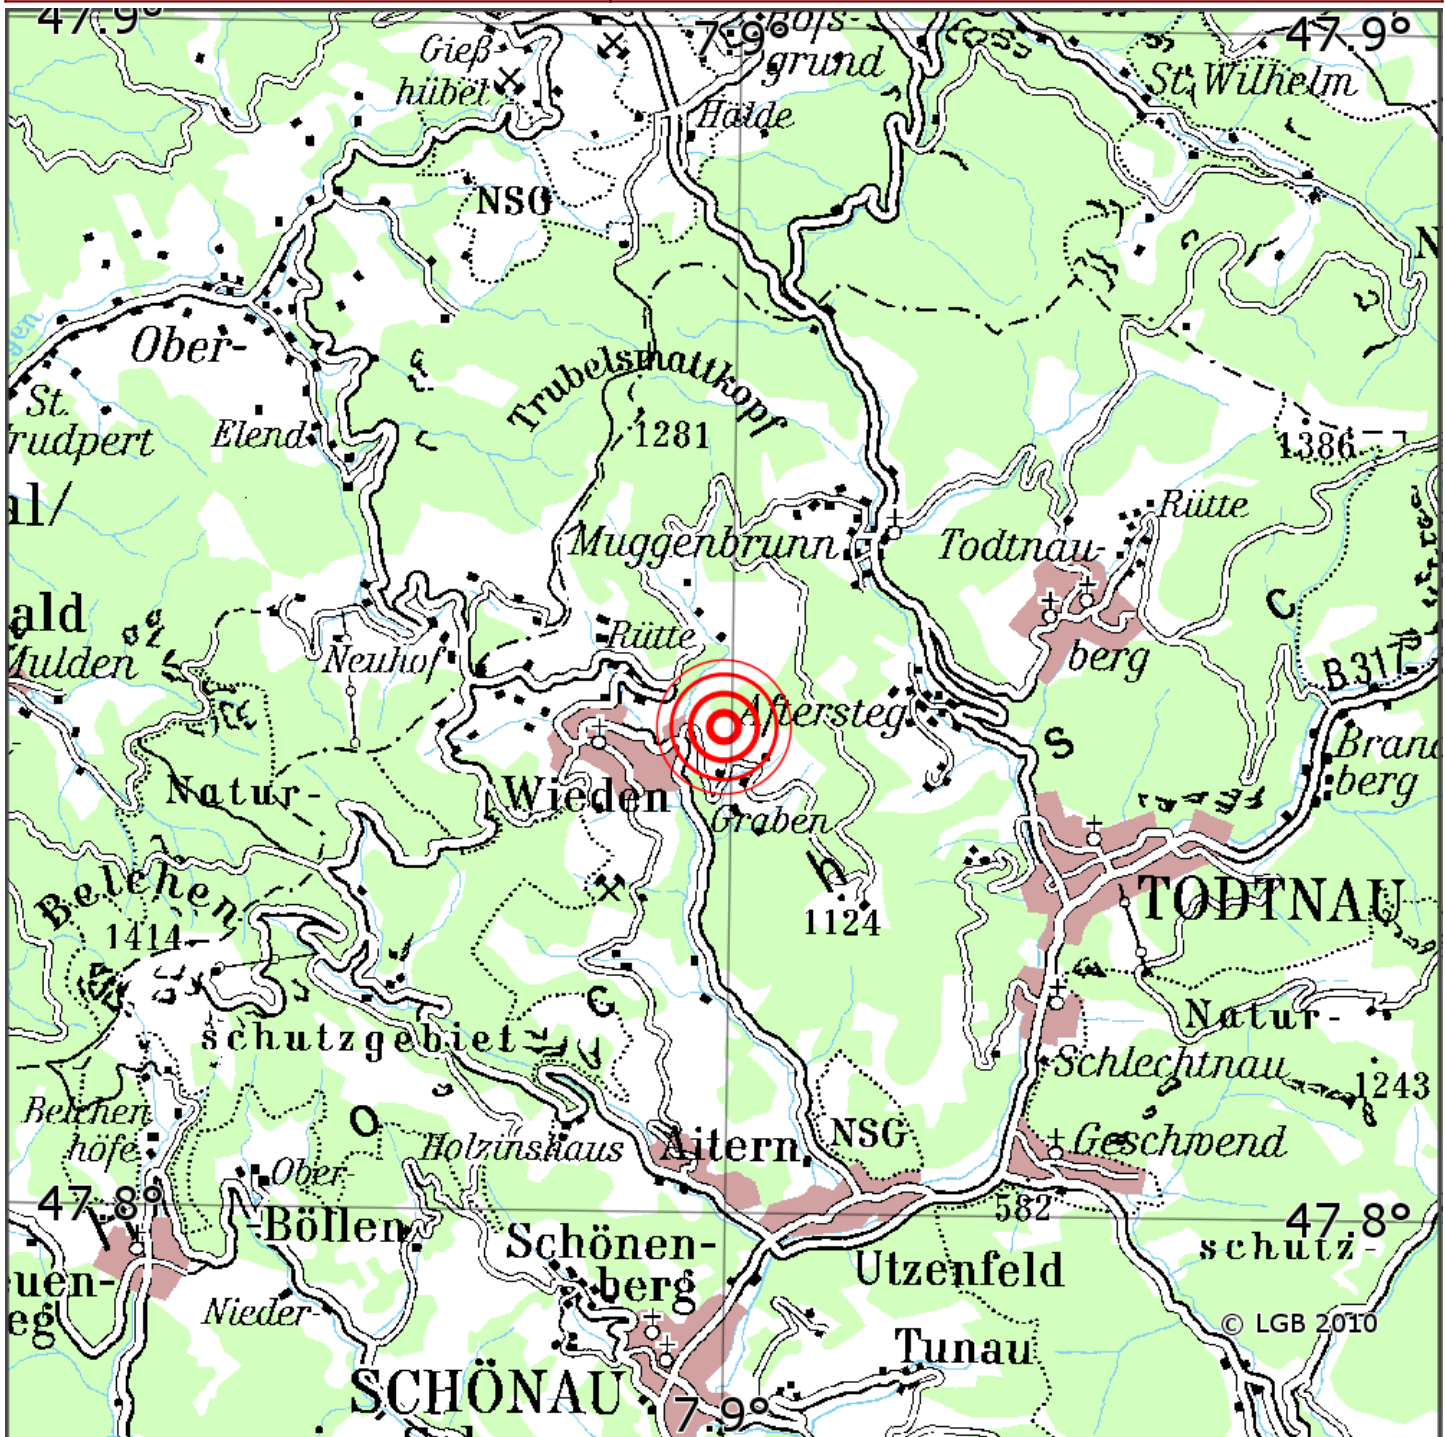

Manuelle Erdbebenlokalisierung

Datum:	02.04.2026
Uhrzeit:	22:59:23.60
Ort:	Wieden/Lkrs. Loerrach/BW
Lage des Epizentrums:	
Länge:	07.899
Breite:	47.841
Tiefe:	19
Magnitude:	0.8
Qualität:	A

Kartendarstellung auf Grundlage der DTK200-v ? Bundesamt für Kartographie und Geodäsie, 2010