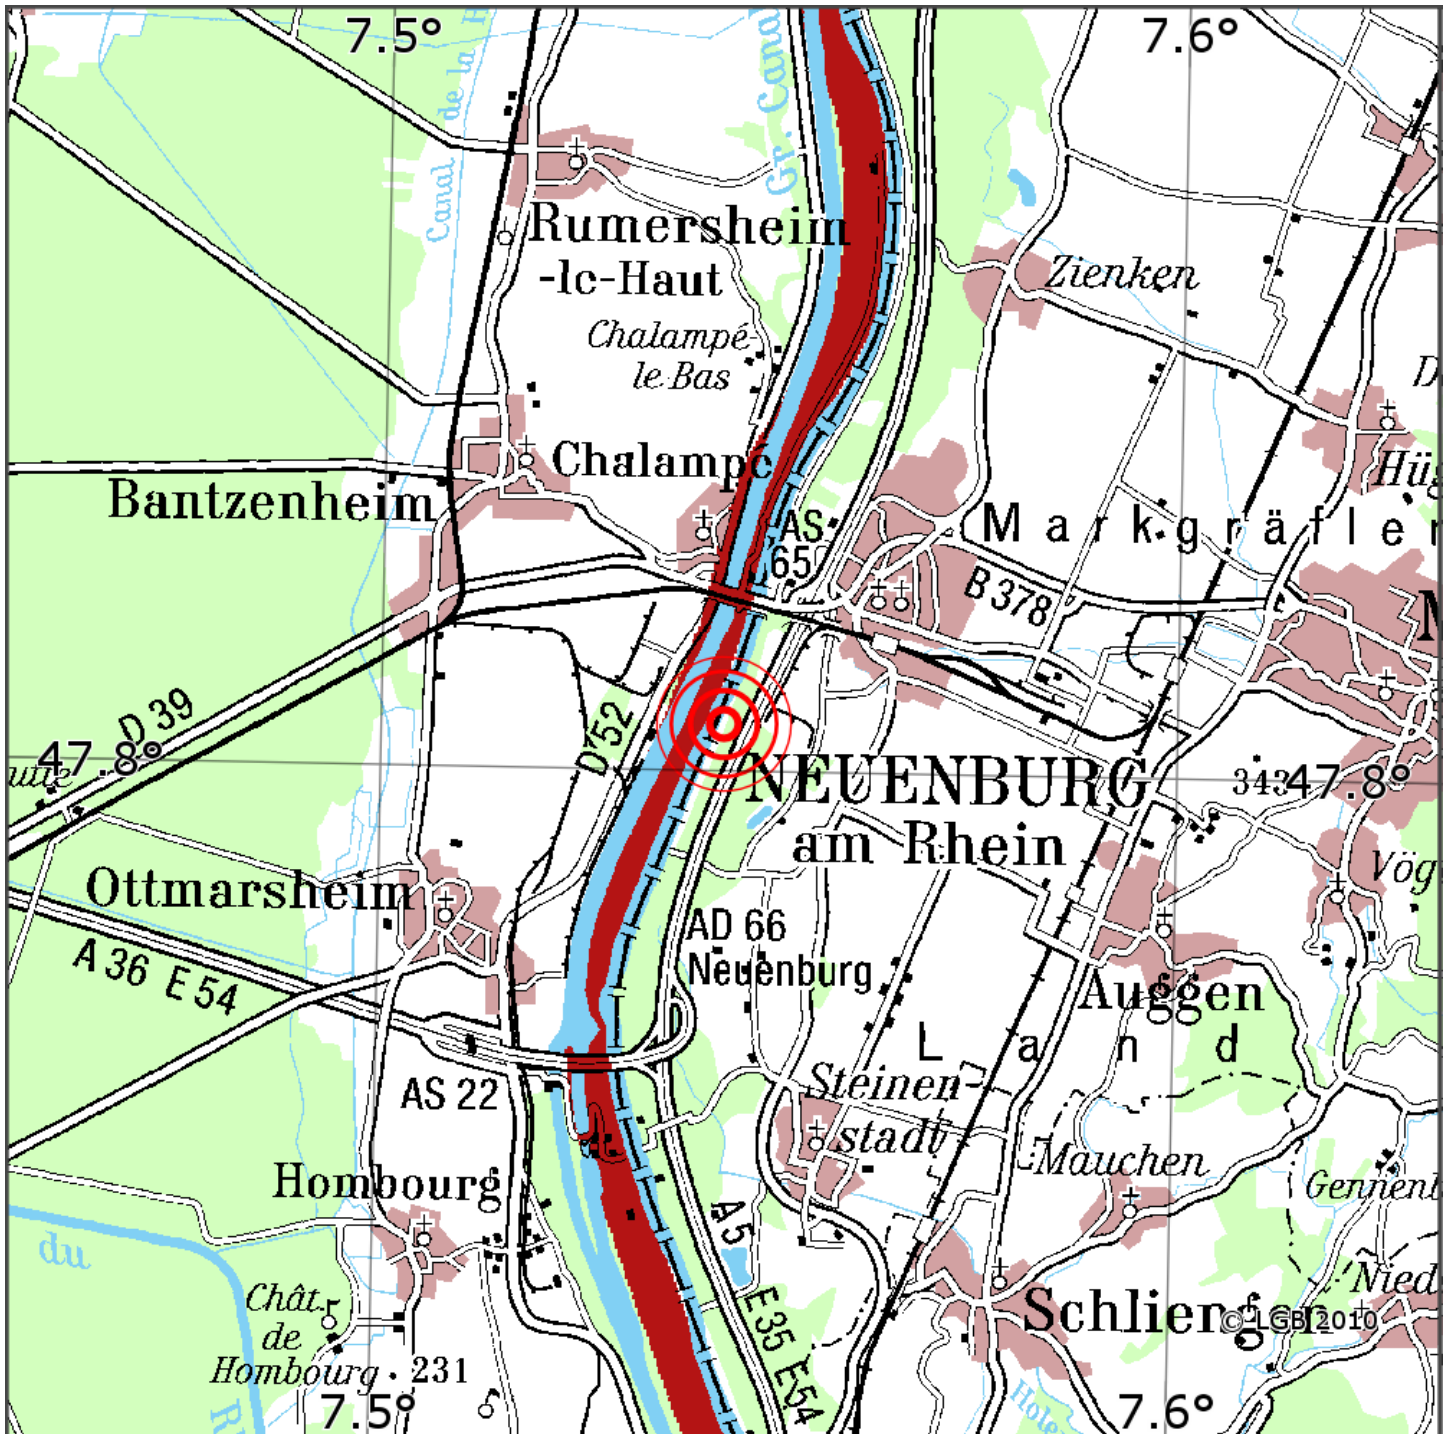

Manuelle Erdbebenlokalisierung

Datum:	03.04.2026
Uhrzeit:	11:11:19.71
Ort:	Neuenburg a. Rh./Lkrs. Brsg.-H./BW
Lage des Epizentrums:	
Länge:	07.543
Breite:	47.804
Tiefe:	13
Magnitude:	0.7
Qualität:	A

Kartendarstellung auf Grundlage der DTK200-v ? Bundesamt für Kartographie und Geodäsie, 2010