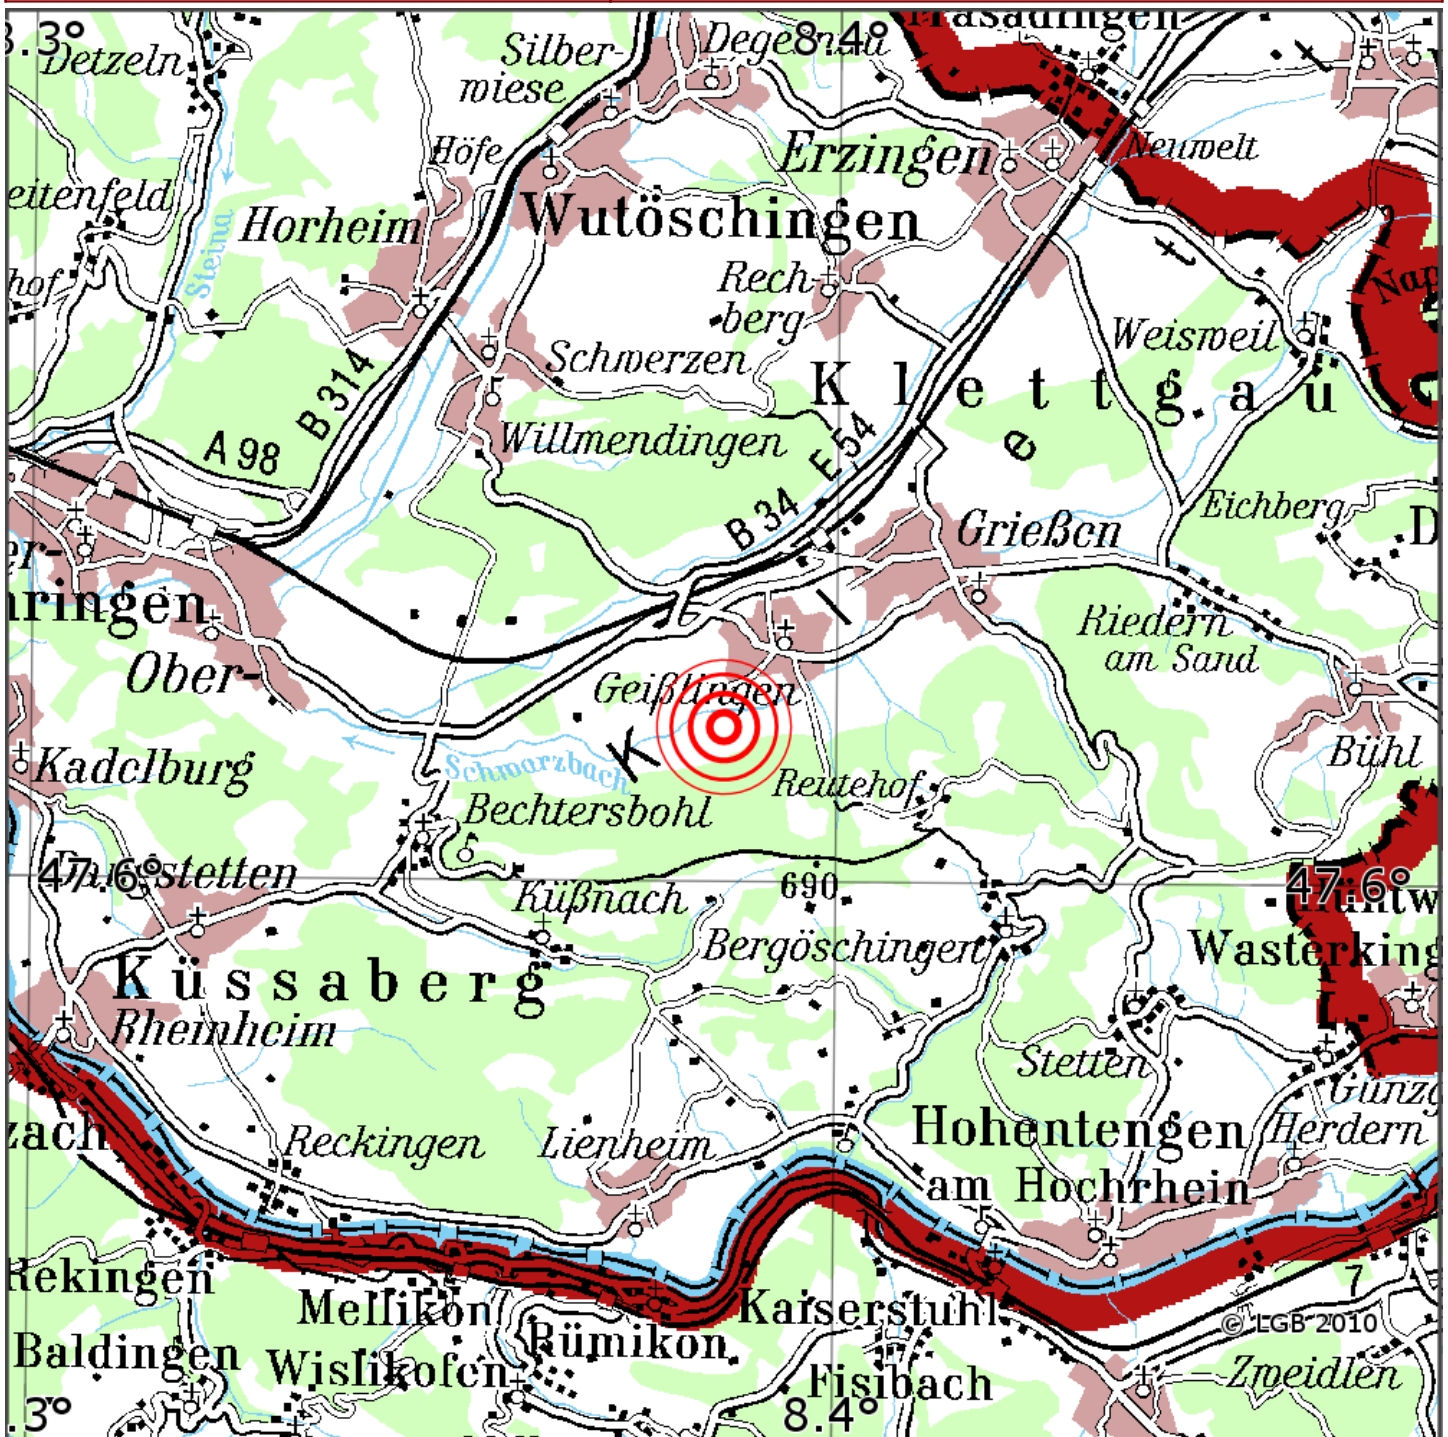

## Manuelle Erdbebenlokalisierung

Datum:	06.04.2026
Uhrzeit:	14:44:49.19
Ort:	Klettgau/Lkrs. Waldshut/BW
Lage des Epizentrums:	
Länge:	08.386
Breite:	47.613
Tiefe:	15
Magnitude:	0.5
Qualität:	A

Kartendarstellung auf Grundlage der DTK200-v ? Bundesamt für Kartographie und Geodäsie, 2010