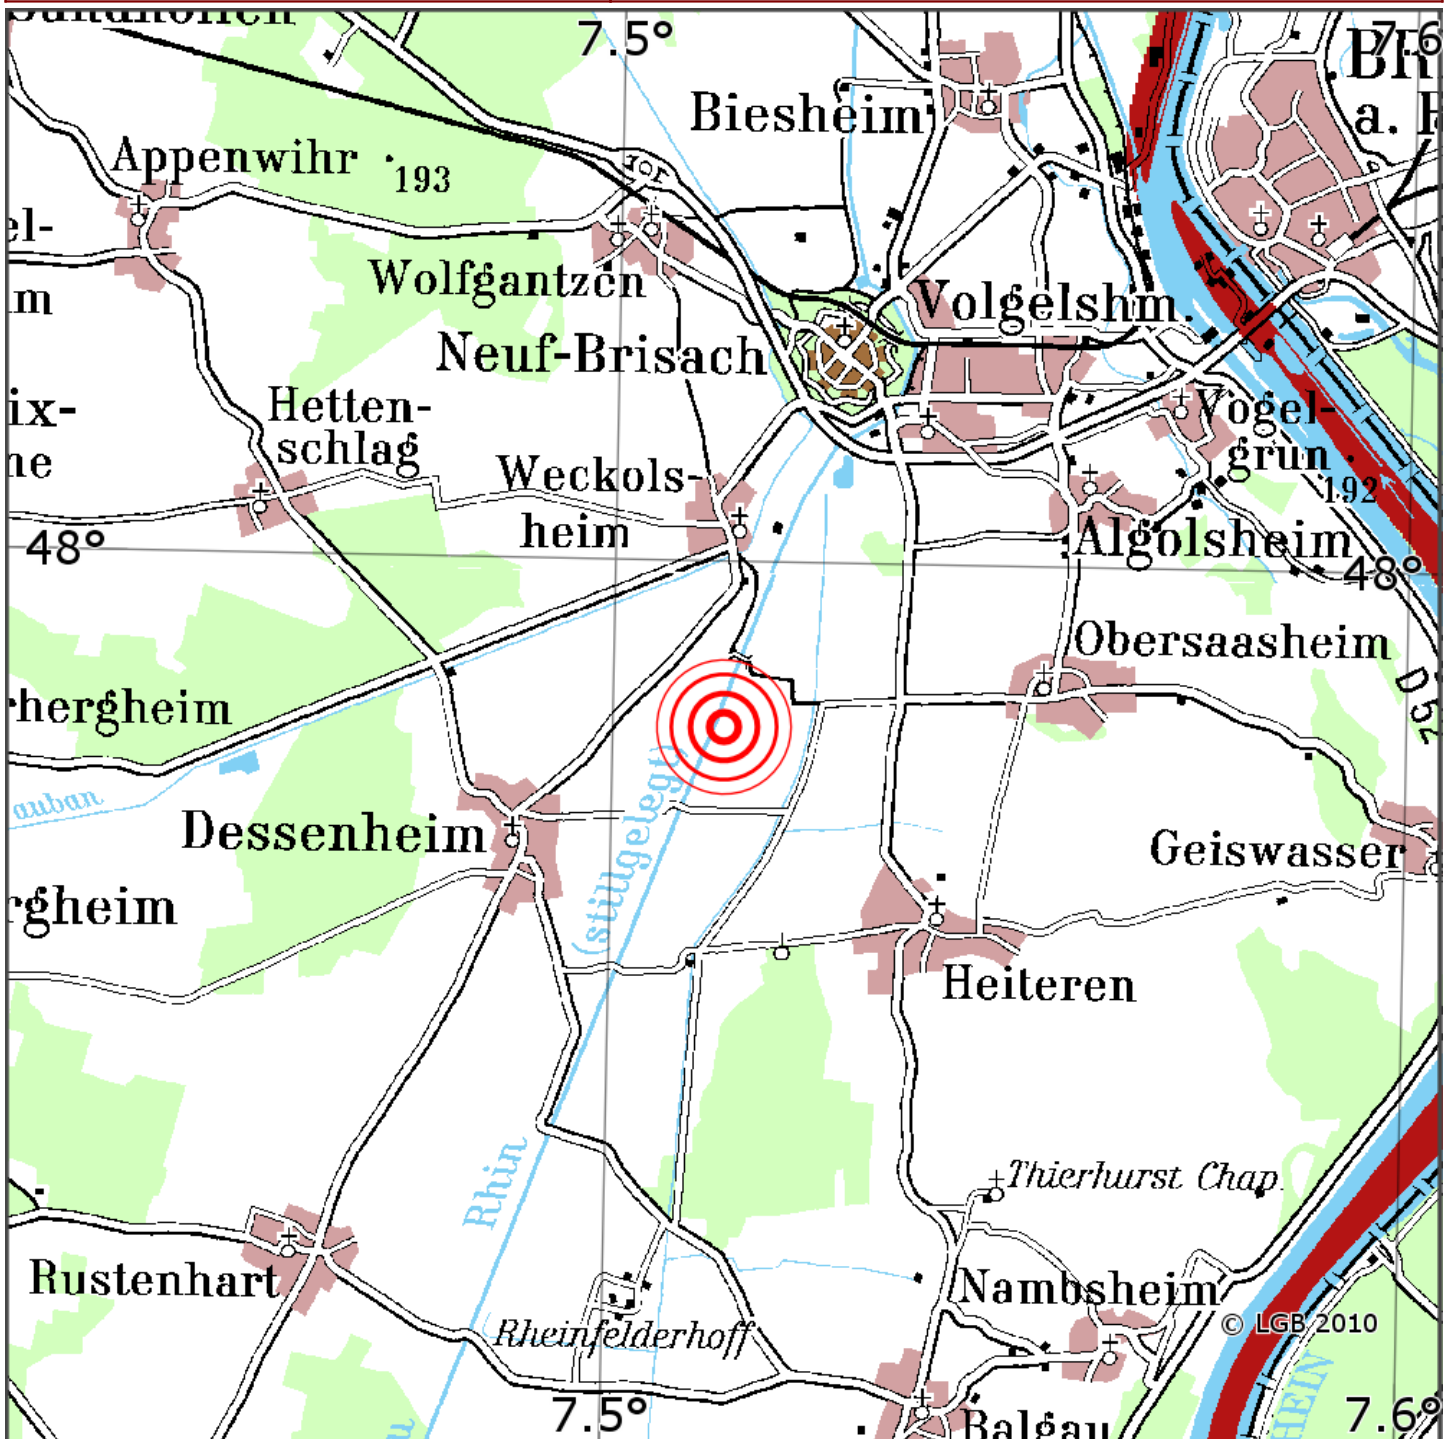

Manuelle Erdbebenlokalisierung

Datum:	08.04.2026
Uhrzeit:	01:25:47.78
Ort:	Obersaasheim/Dep. Haut-Rhin/F
Lage des Epizentrums:	
Länge:	07.514
Breite:	47.986
Tiefe:	5
Magnitude:	1.6
Qualität:	A

Kartendarstellung auf Grundlage der DTK200-v ? Bundesamt für Kartographie und Geodäsie, 2010