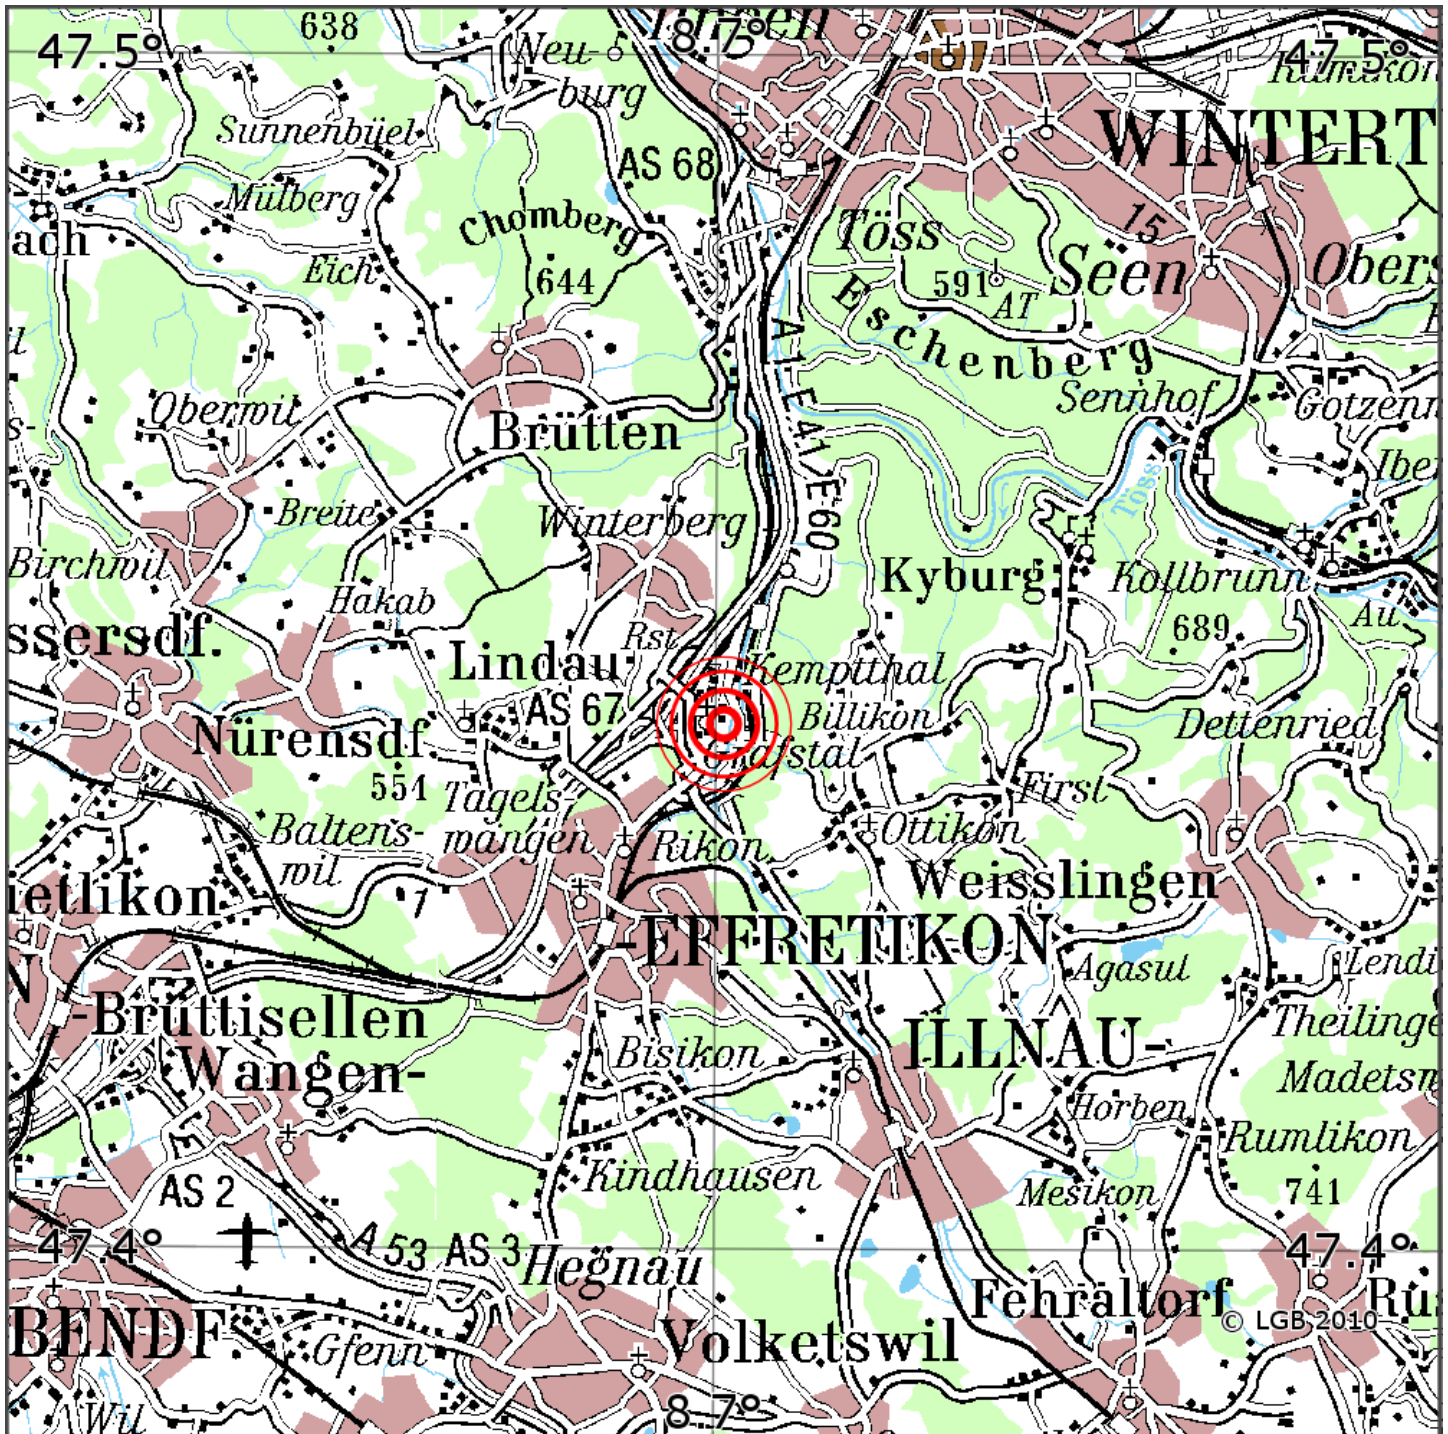

Manuelle Erdbebenlokalisierung

Datum:	07.04.2026
Uhrzeit:	17:34:01.48
Ort:	Lindau/Kt. Zuerich/CH
Lage des Epizentrums:	
Länge:	08.701
Breite:	47.444
Tiefe:	10 *
Magnitude:	0.9
Qualität:	A

Kartendarstellung auf Grundlage der DTK200-v ? Bundesamt für Kartographie und Geodäsie, 2010