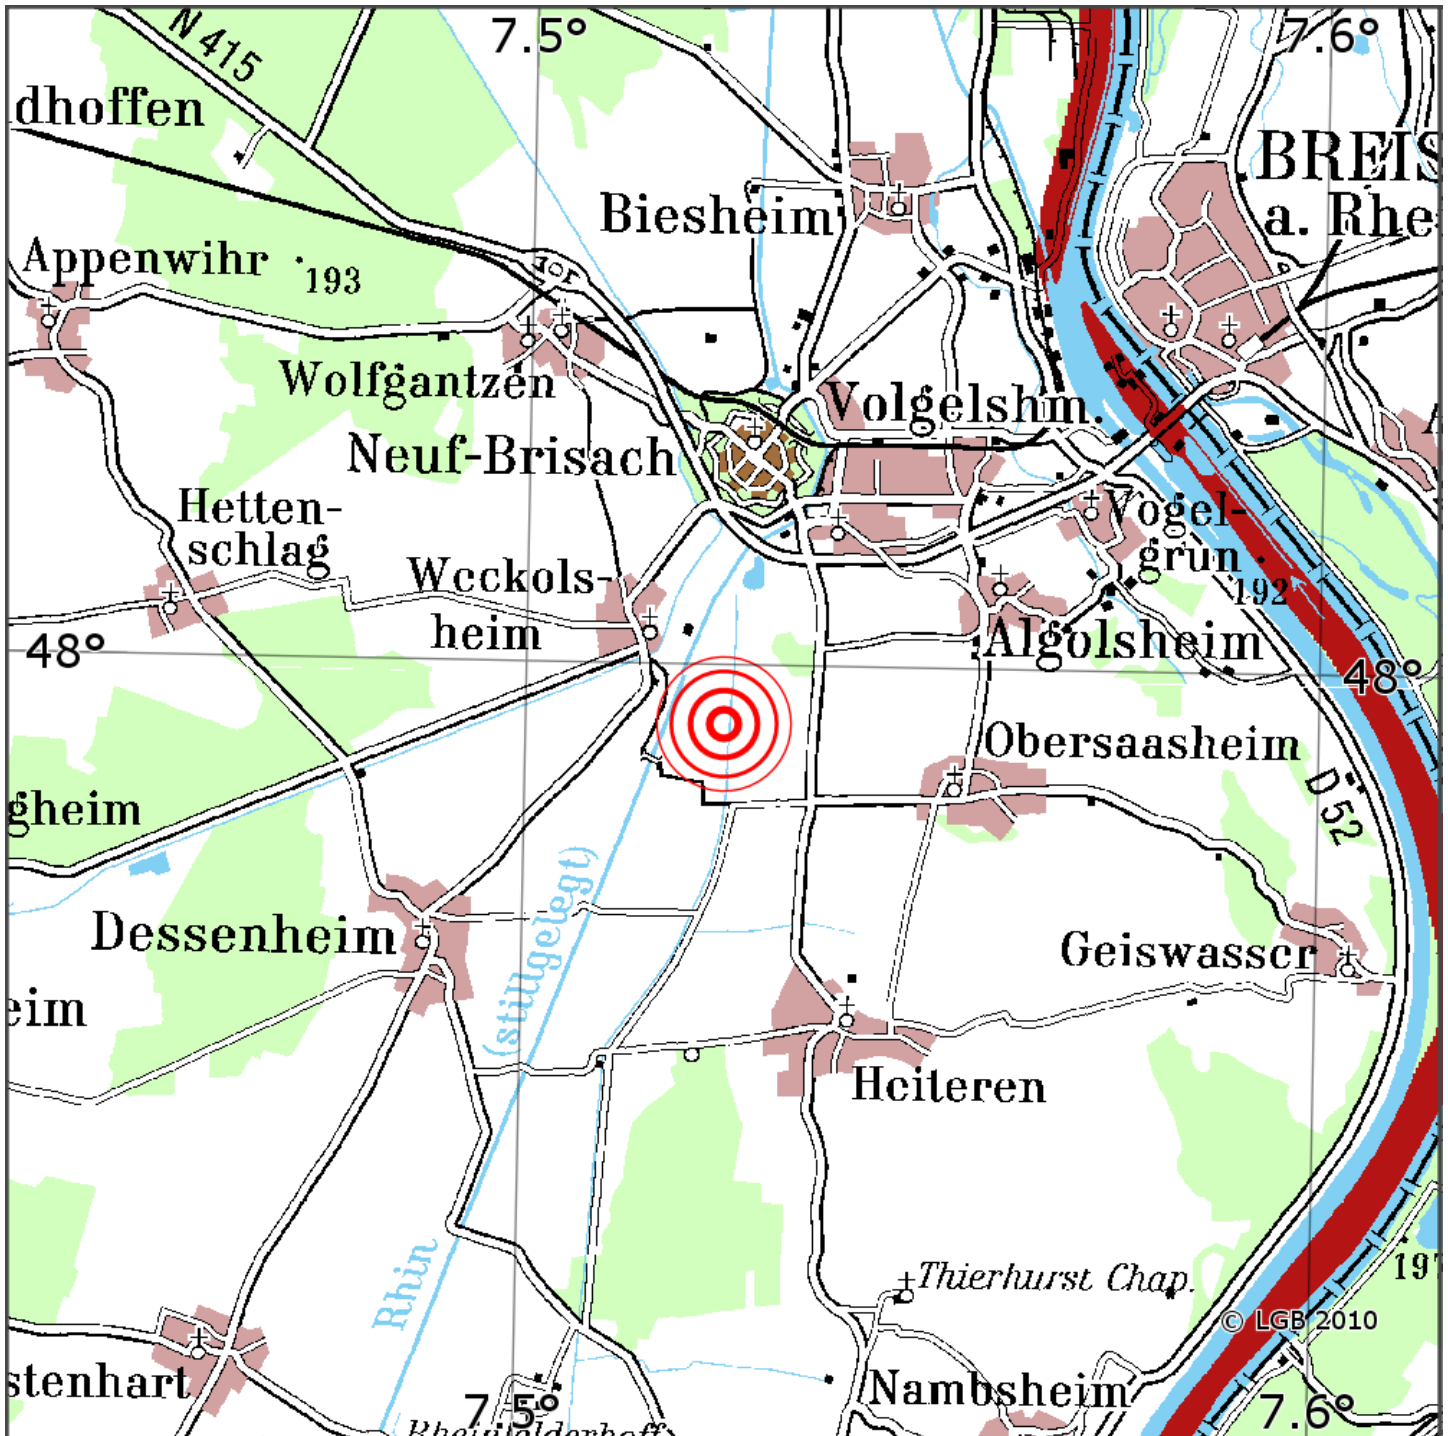

Manuelle Erdbebenlokalisierung

Datum:	08.04.2026
Uhrzeit:	01:26:37.59
Ort:	Obersaasheim/Dep. Haut-Rhin/F
Lage des Epizentrums:	
Länge:	07.525
Breite:	47.995
Tiefe:	9
Magnitude:	0.7
Qualität:	A

Kartendarstellung auf Grundlage der DTK200-v ? Bundesamt für Kartographie und Geodäsie, 2010