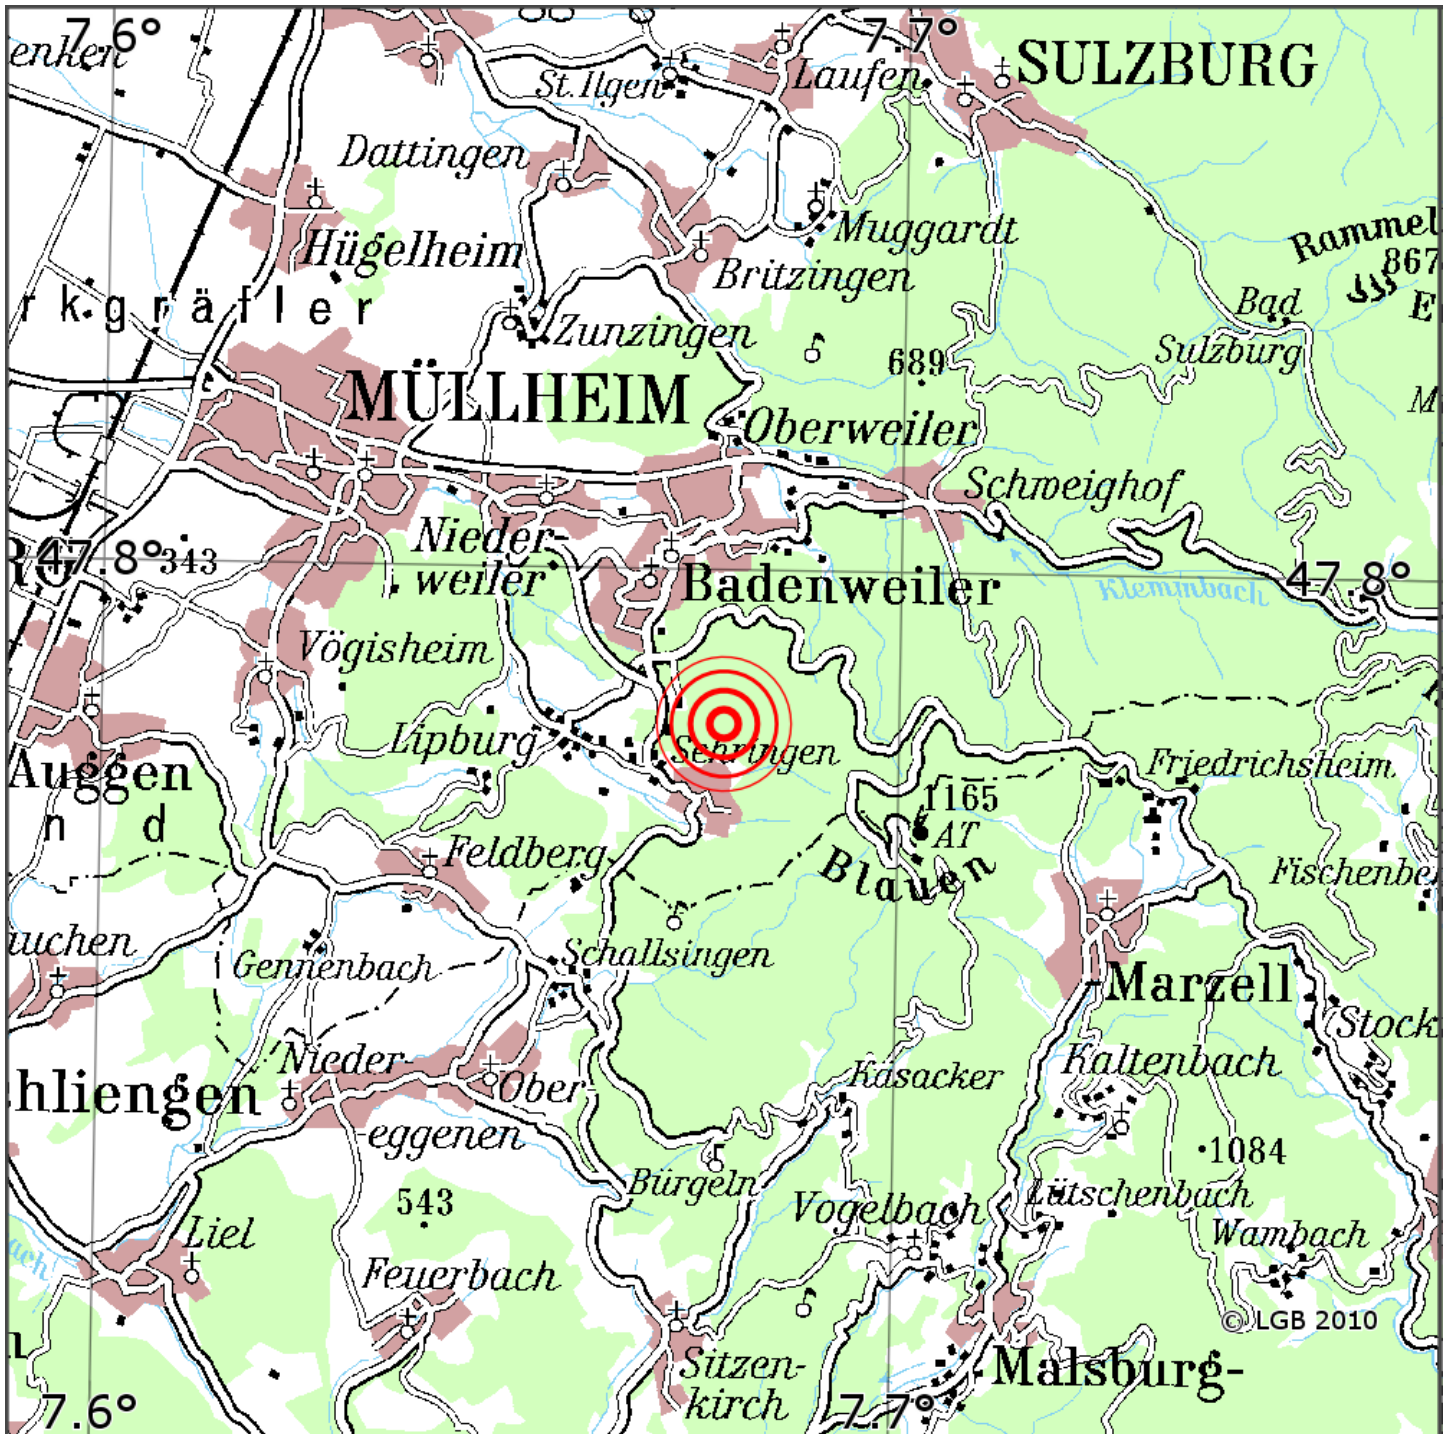

Manuelle Erdbebenlokalisierung

Datum:	02.04.2026
Uhrzeit:	16:21:48.35
Ort:	Muellheim/Lkrs. Brsg.-Hochs./BW
Lage des Epizentrums:	
Länge:	07.678
Breite:	47.787
Tiefe:	17
Magnitude:	0.6
Qualität:	B

Kartendarstellung auf Grundlage der DTK200-v ? Bundesamt für Kartographie und Geodäsie, 2010