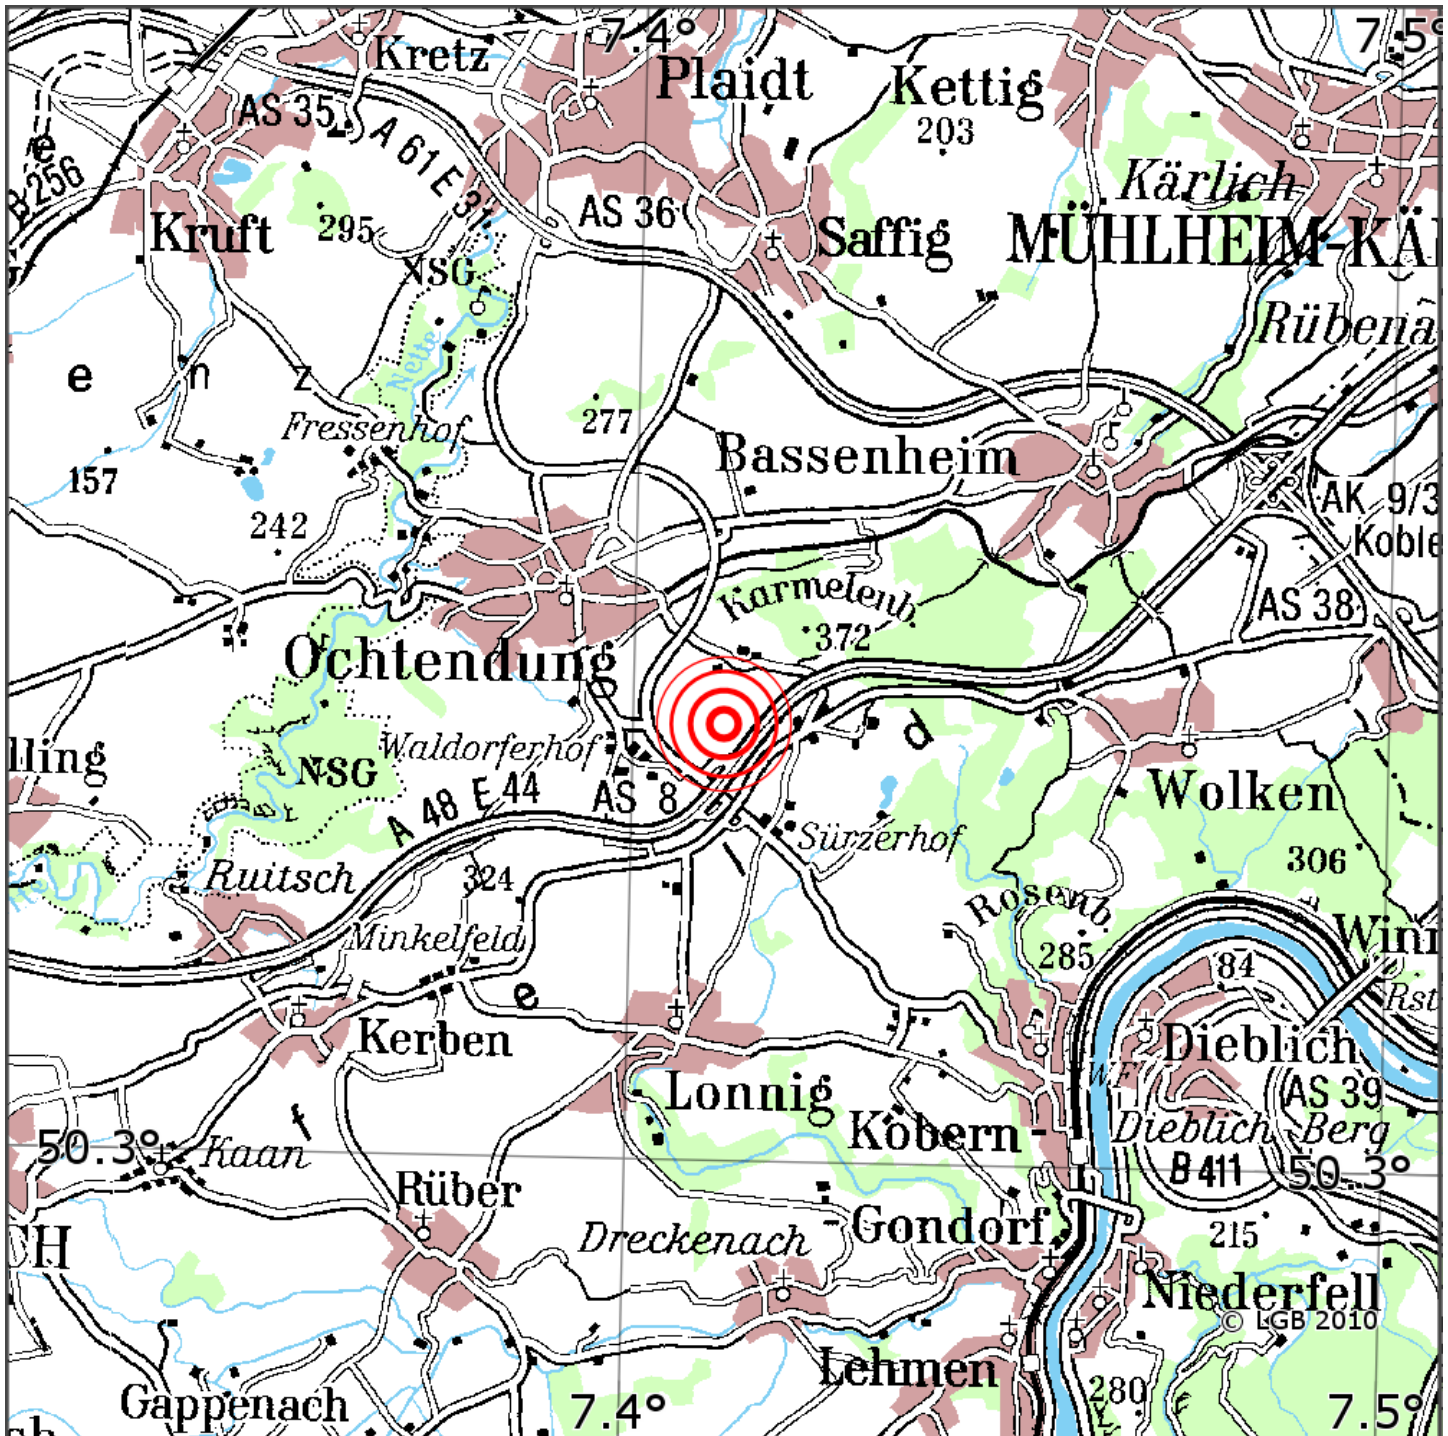

Manuelle Erdbebenlokalisierung

Datum:	08.04.2026
Uhrzeit:	17:39:03.32
Ort:	Bassenheim/Lkrs. Mayen-Koblenz/RLP
Lage des Epizentrums:	
Länge:	07.412
Breite:	50.337
Tiefe:	11
Magnitude:	0.8
Qualität:	A

Kartendarstellung auf Grundlage der DTK200-v ? Bundesamt für Kartographie und Geodäsie, 2010