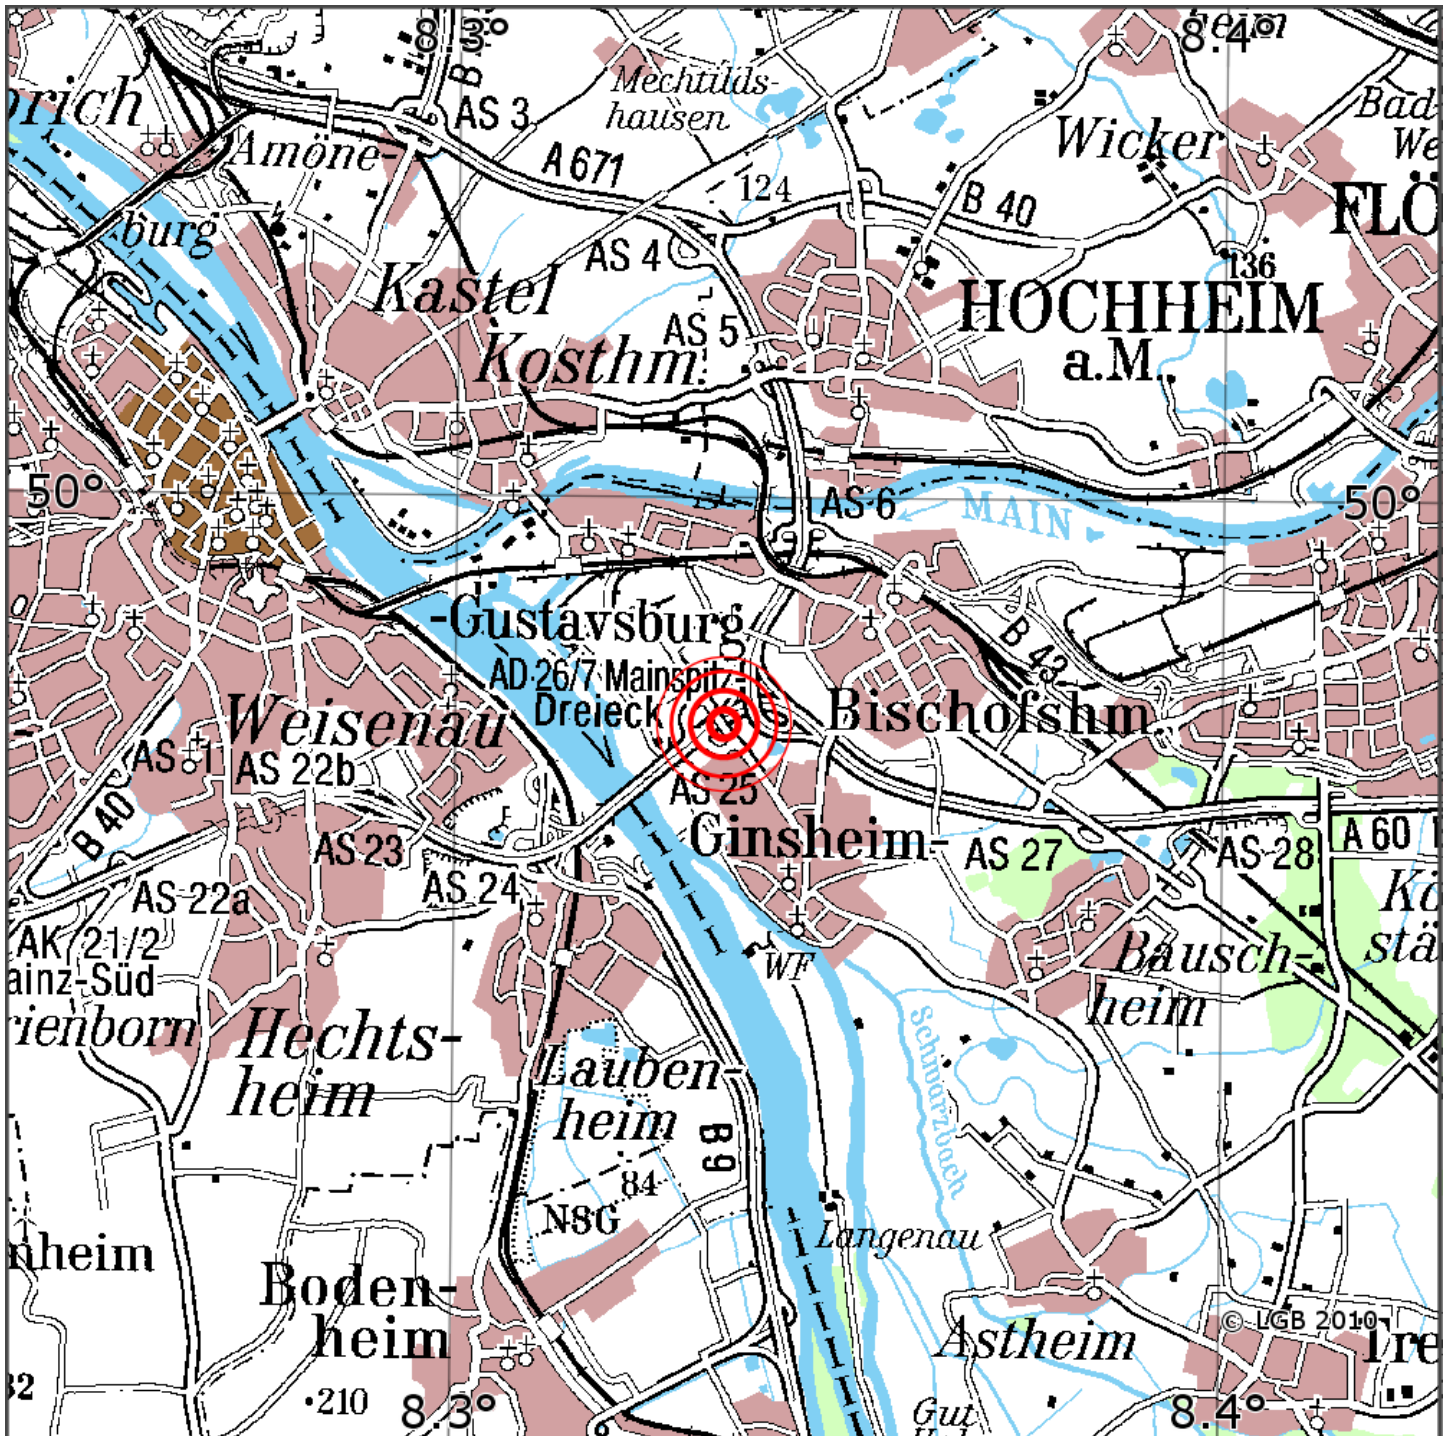

Manuelle Erdbebenlokalisierung

Datum:	08.04.2026
Uhrzeit:	17:15:37.33
Ort:	Ginsheim-Gustavs./Krs. Gr.-Gerau/HS
Lage des Epizentrums:	
Länge:	08.335
Breite:	49.981
Tiefe:	9
Magnitude:	0.8
Qualität:	A

Kartendarstellung auf Grundlage der DTK200-v ? Bundesamt für Kartographie und Geodäsie, 2010