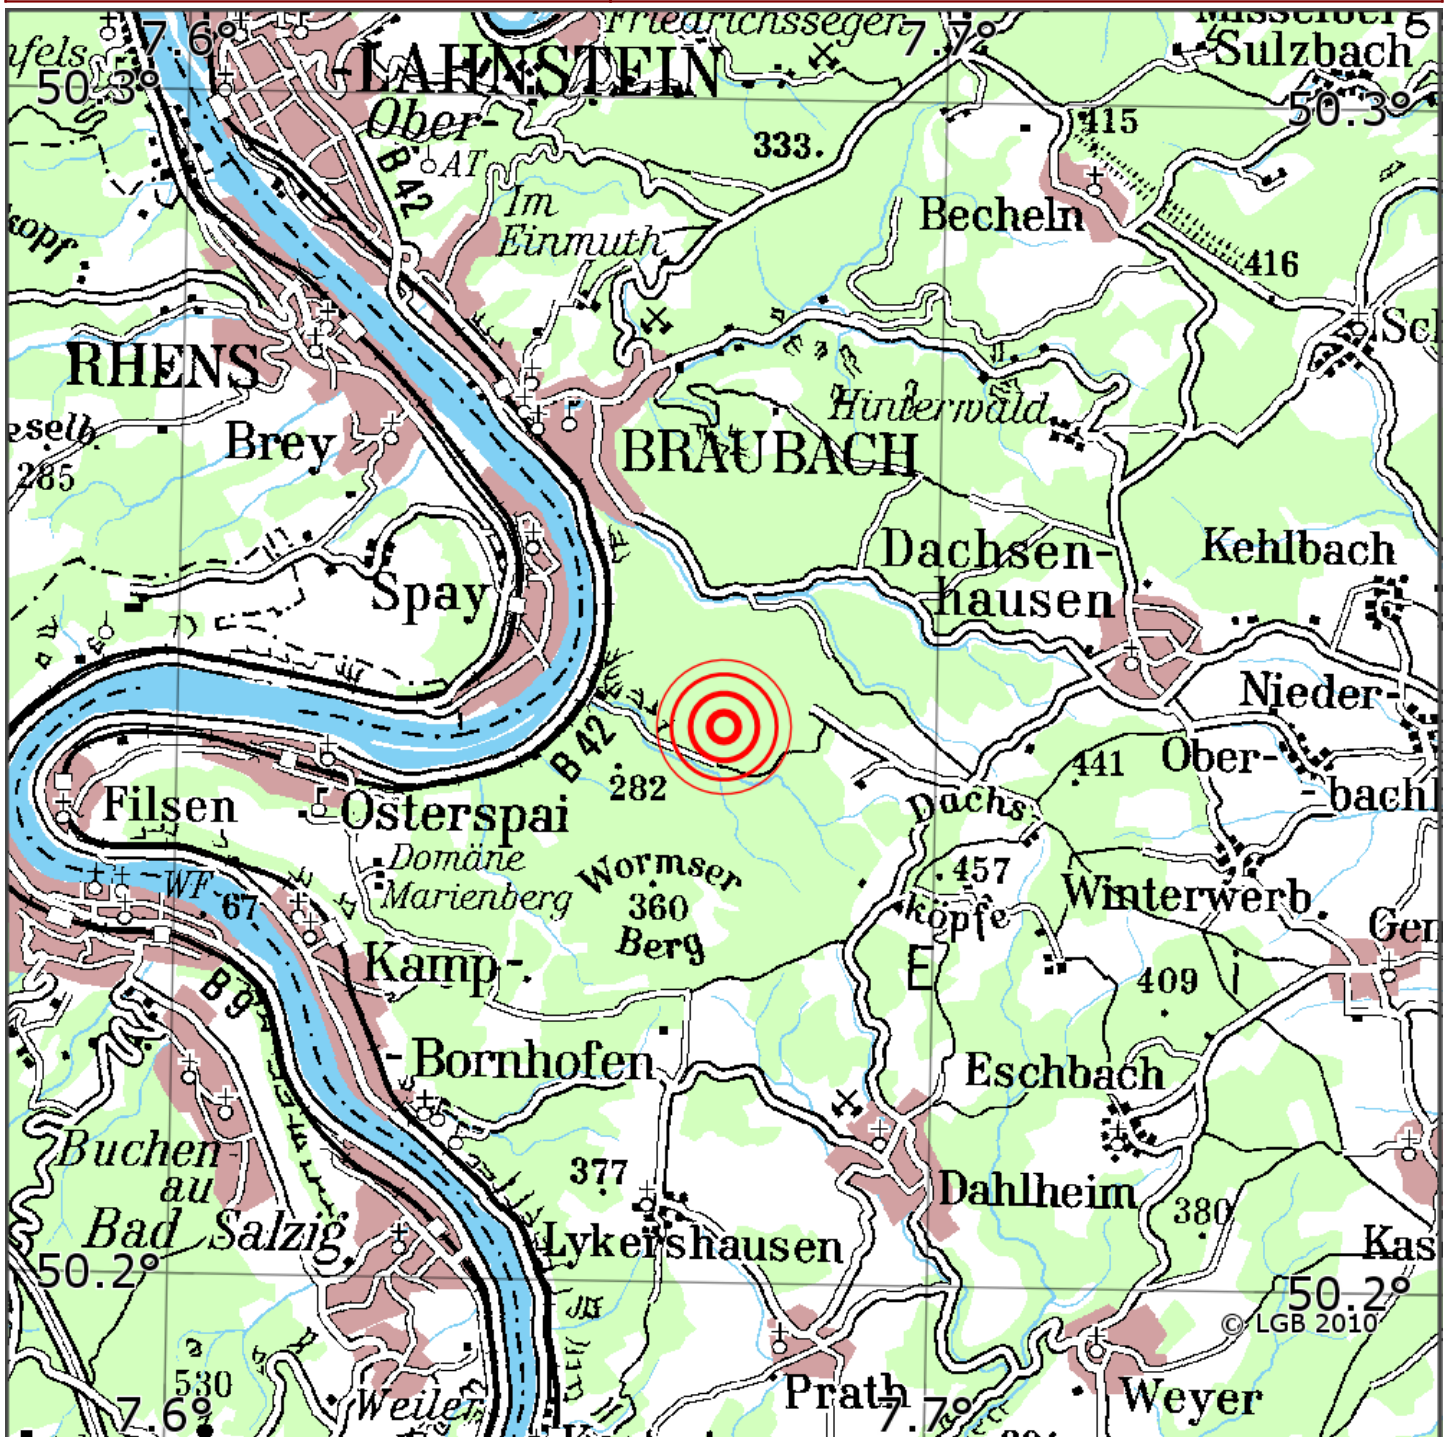

Manuelle Erdbebenlokalisierung

Datum:	08.04.2026
Uhrzeit:	23:53:47.62
Ort:	Braubach/Rhein-Lahn-Kreis/RLP
Lage des Epizentrums:	
Länge:	07.672
Breite:	50.247
Tiefe:	14
Magnitude:	0.5
Qualität:	A

Kartendarstellung auf Grundlage der DTK200-v ? Bundesamt für Kartographie und Geodäsie, 2010