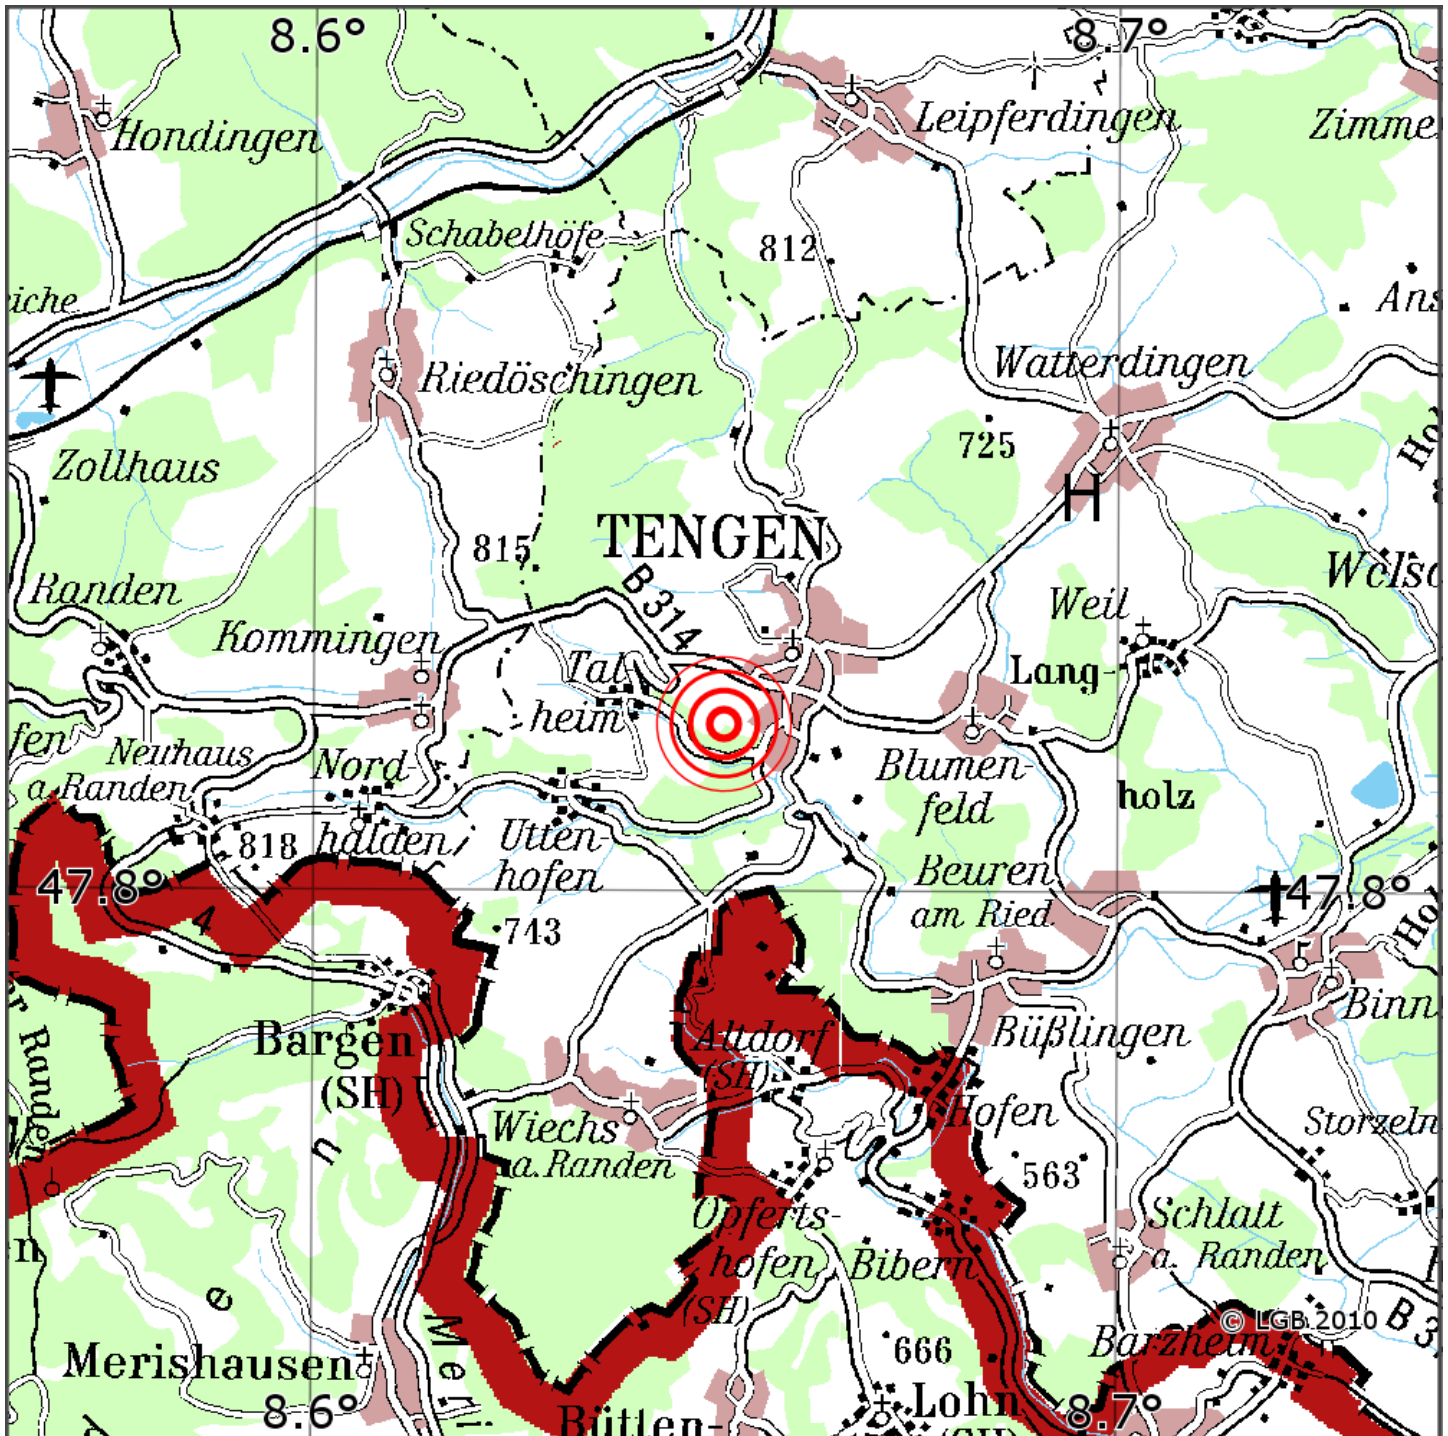

Manuelle Erdbebenlokalisierung

Datum:	08.04.2026
Uhrzeit:	06:42:30.82
Ort:	Tengen/Lkrs. Konstanz/BW
Lage des Epizentrums:	
Länge:	08.651
Breite:	47.814
Tiefe:	12
Magnitude:	0.7
Qualität:	A

Kartendarstellung auf Grundlage der DTK200-v ? Bundesamt für Kartographie und Geodäsie, 2010