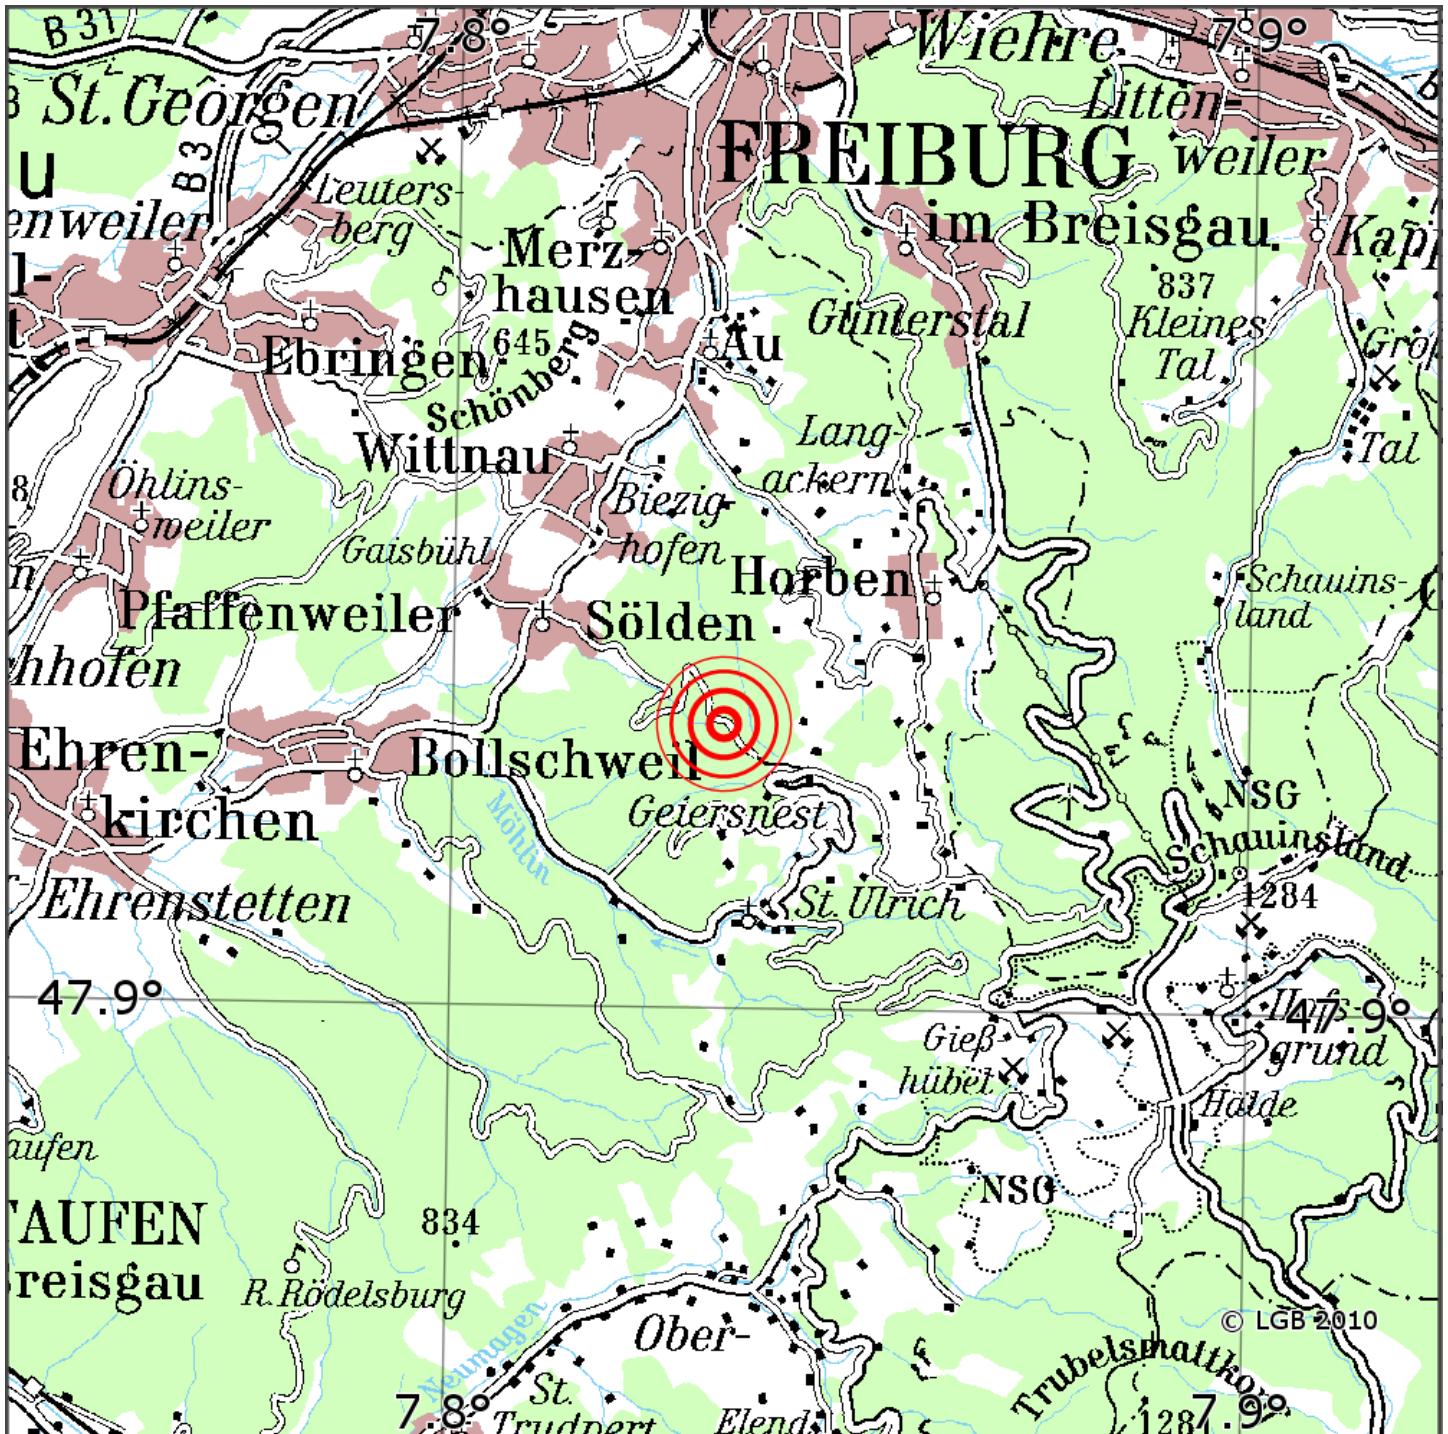

## Manuelle Erdbebenlokalisierung

Datum:	10.04.2026
Uhrzeit:	20:58:17.26
Ort:	Wittnau/Lkrs. Brsg.-Hochschw./BW
Lage des Epizentrums:	
Länge:	07.834
Breite:	47.924
Tiefe:	15
Magnitude:	0.9
Qualität:	A

Kartendarstellung auf Grundlage der DTK200-v ? Bundesamt für Kartographie und Geodäsie, 2010