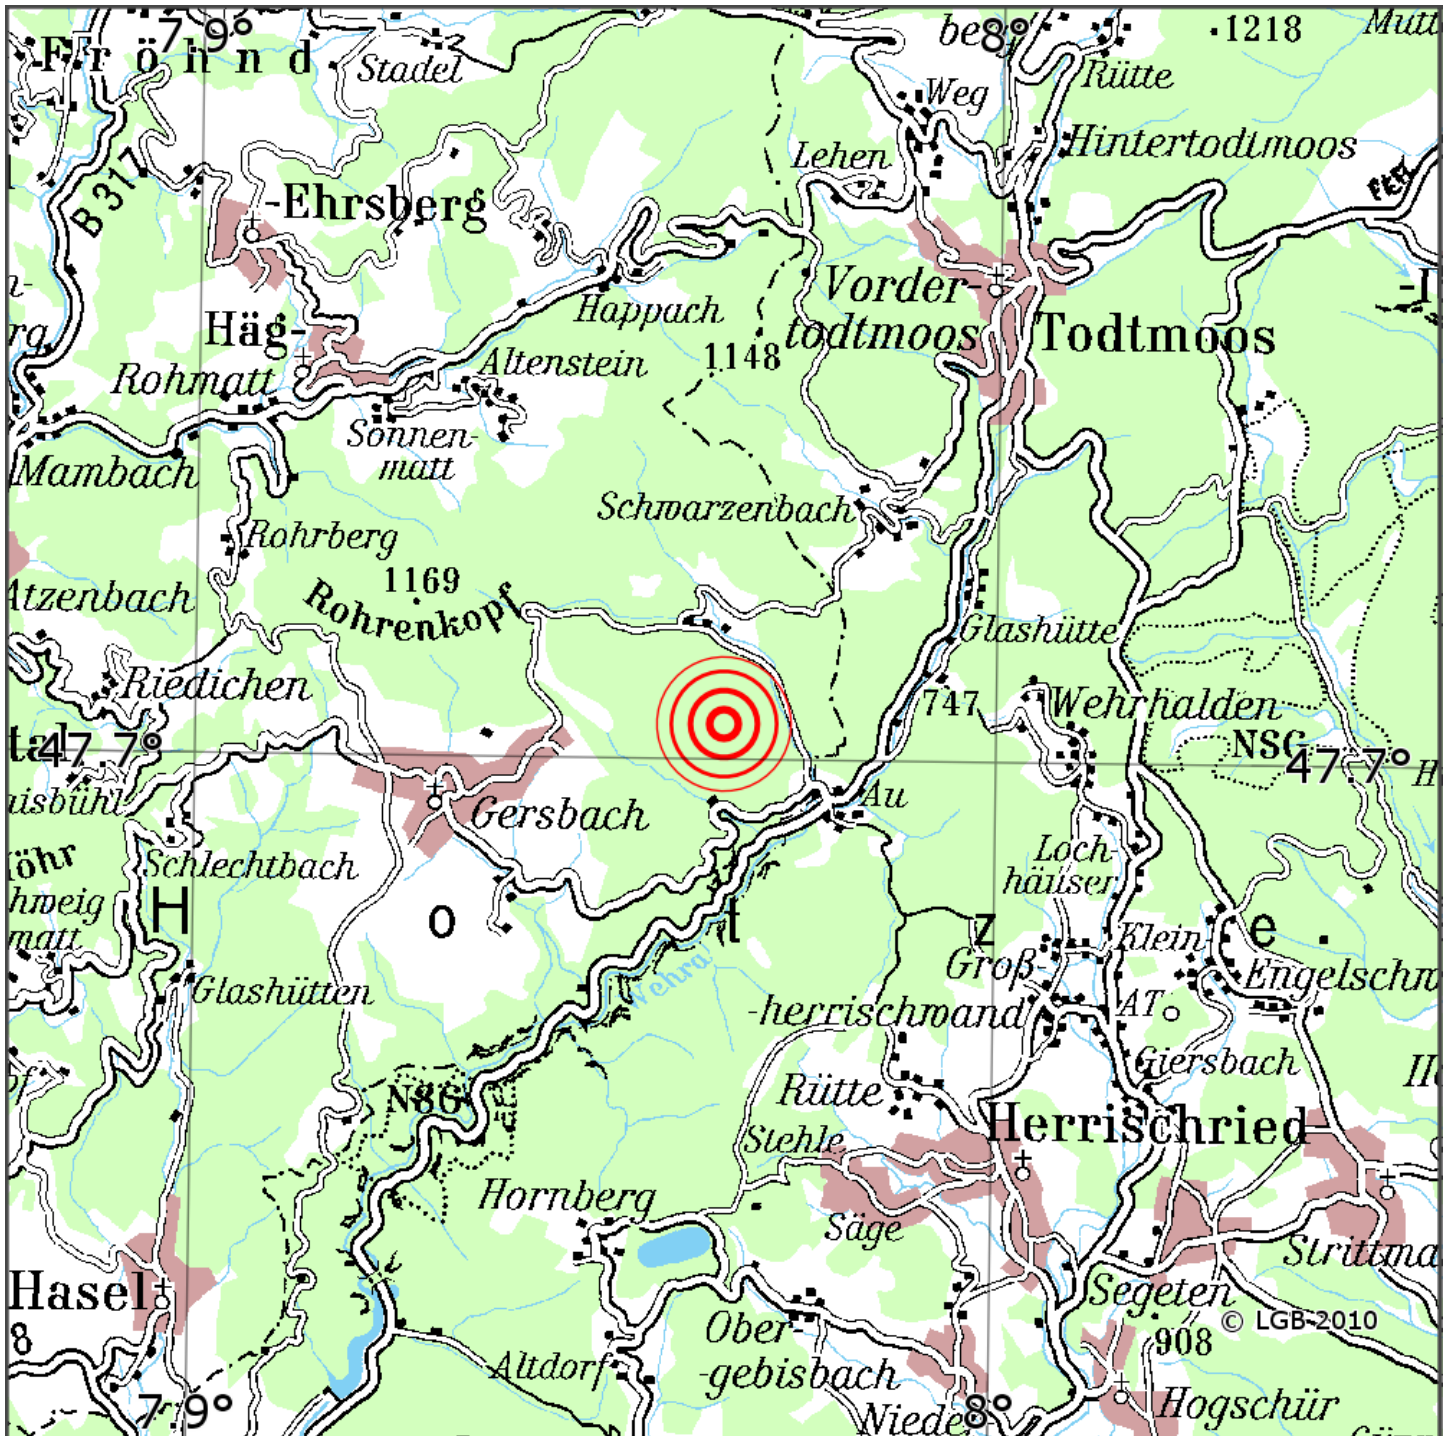

## Manuelle Erdbebenlokalisierung

Datum:	12.04.2026
Uhrzeit:	02:14:57.68
Ort:	Schopfheim/Lkrs. Loerrach/BW
Lage des Epizentrums:	
Länge:	07.966
Breite:	47.703
Tiefe:	7
Magnitude:	1.3
Qualität:	A

Kartendarstellung auf Grundlage der DTK200-v ? Bundesamt für Kartographie und Geodäsie, 2010