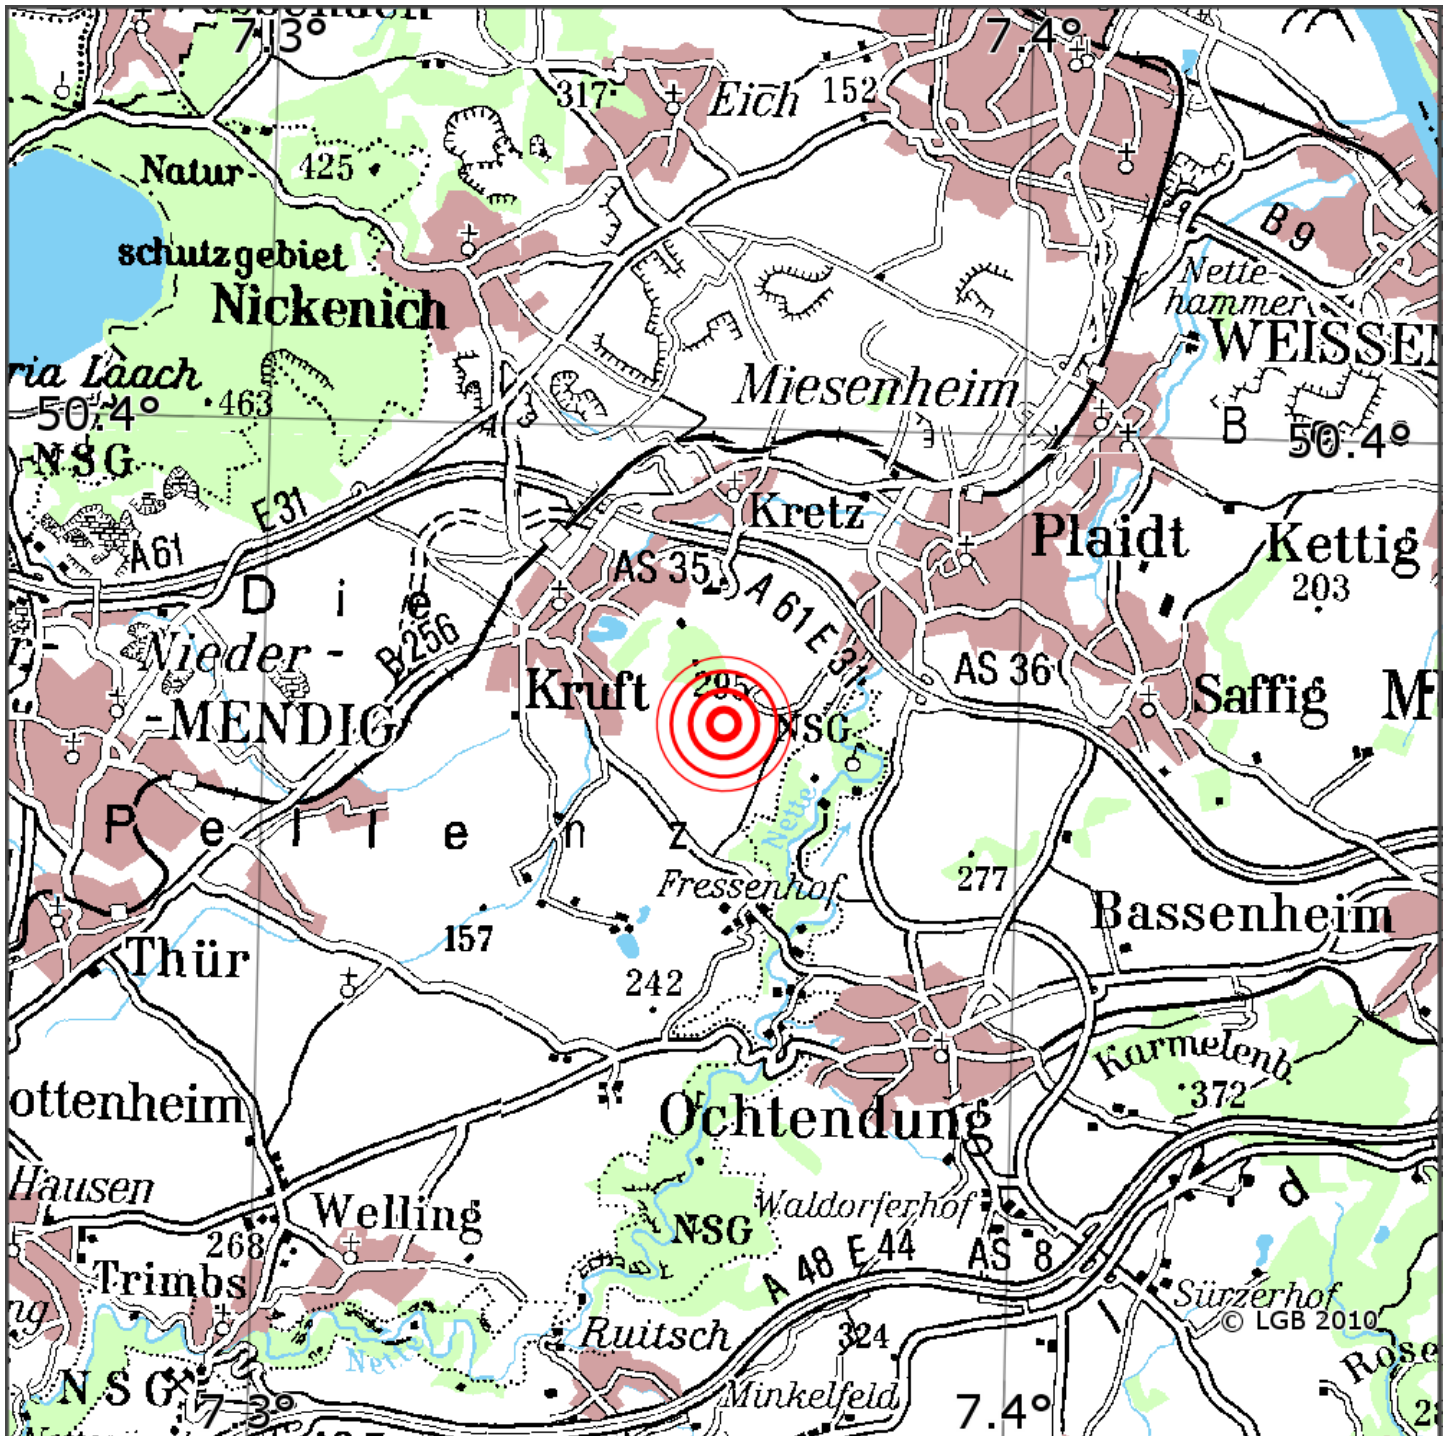

Manuelle Erdbebenlokalisierung

Datum:	11.04.2026
Uhrzeit:	17:43:01.42
Ort:	Plaidt/Lkrs. Mayen-Koblenz/RLP
Lage des Epizentrums:	
Länge:	07.361
Breite:	50.375
Tiefe:	11
Magnitude:	0.5
Qualität:	A

Kartendarstellung auf Grundlage der DTK200-v ? Bundesamt für Kartographie und Geodäsie, 2010