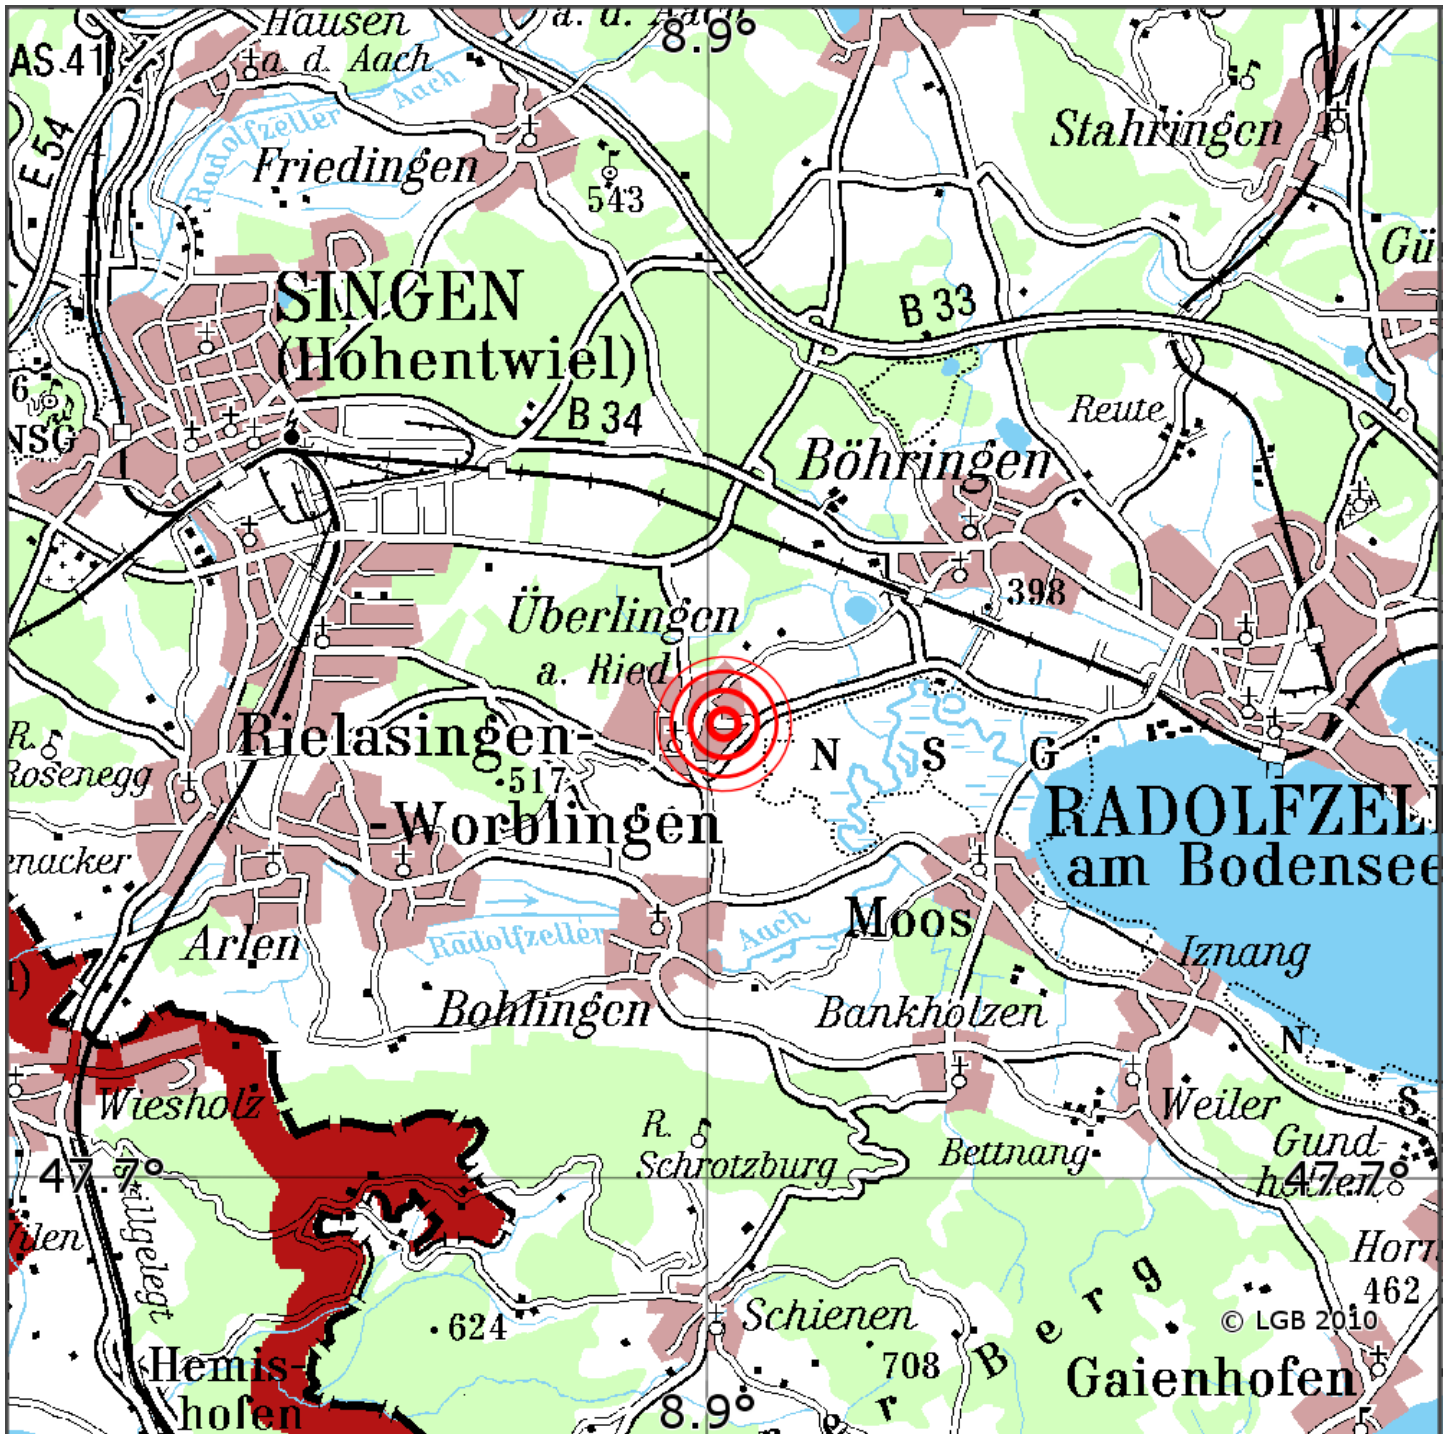

## Manuelle Erdbebenlokalisierung

Datum:	12.04.2026
Uhrzeit:	10:23:00.76
Ort:	Singen/Lkrs. Konstanz/BW
Lage des Epizentrums:	
Länge:	08.902
Breite:	47.738
Tiefe:	9
Magnitude:	0.9
Qualität:	A

Kartendarstellung auf Grundlage der DTK200-v ? Bundesamt für Kartographie und Geodäsie, 2010