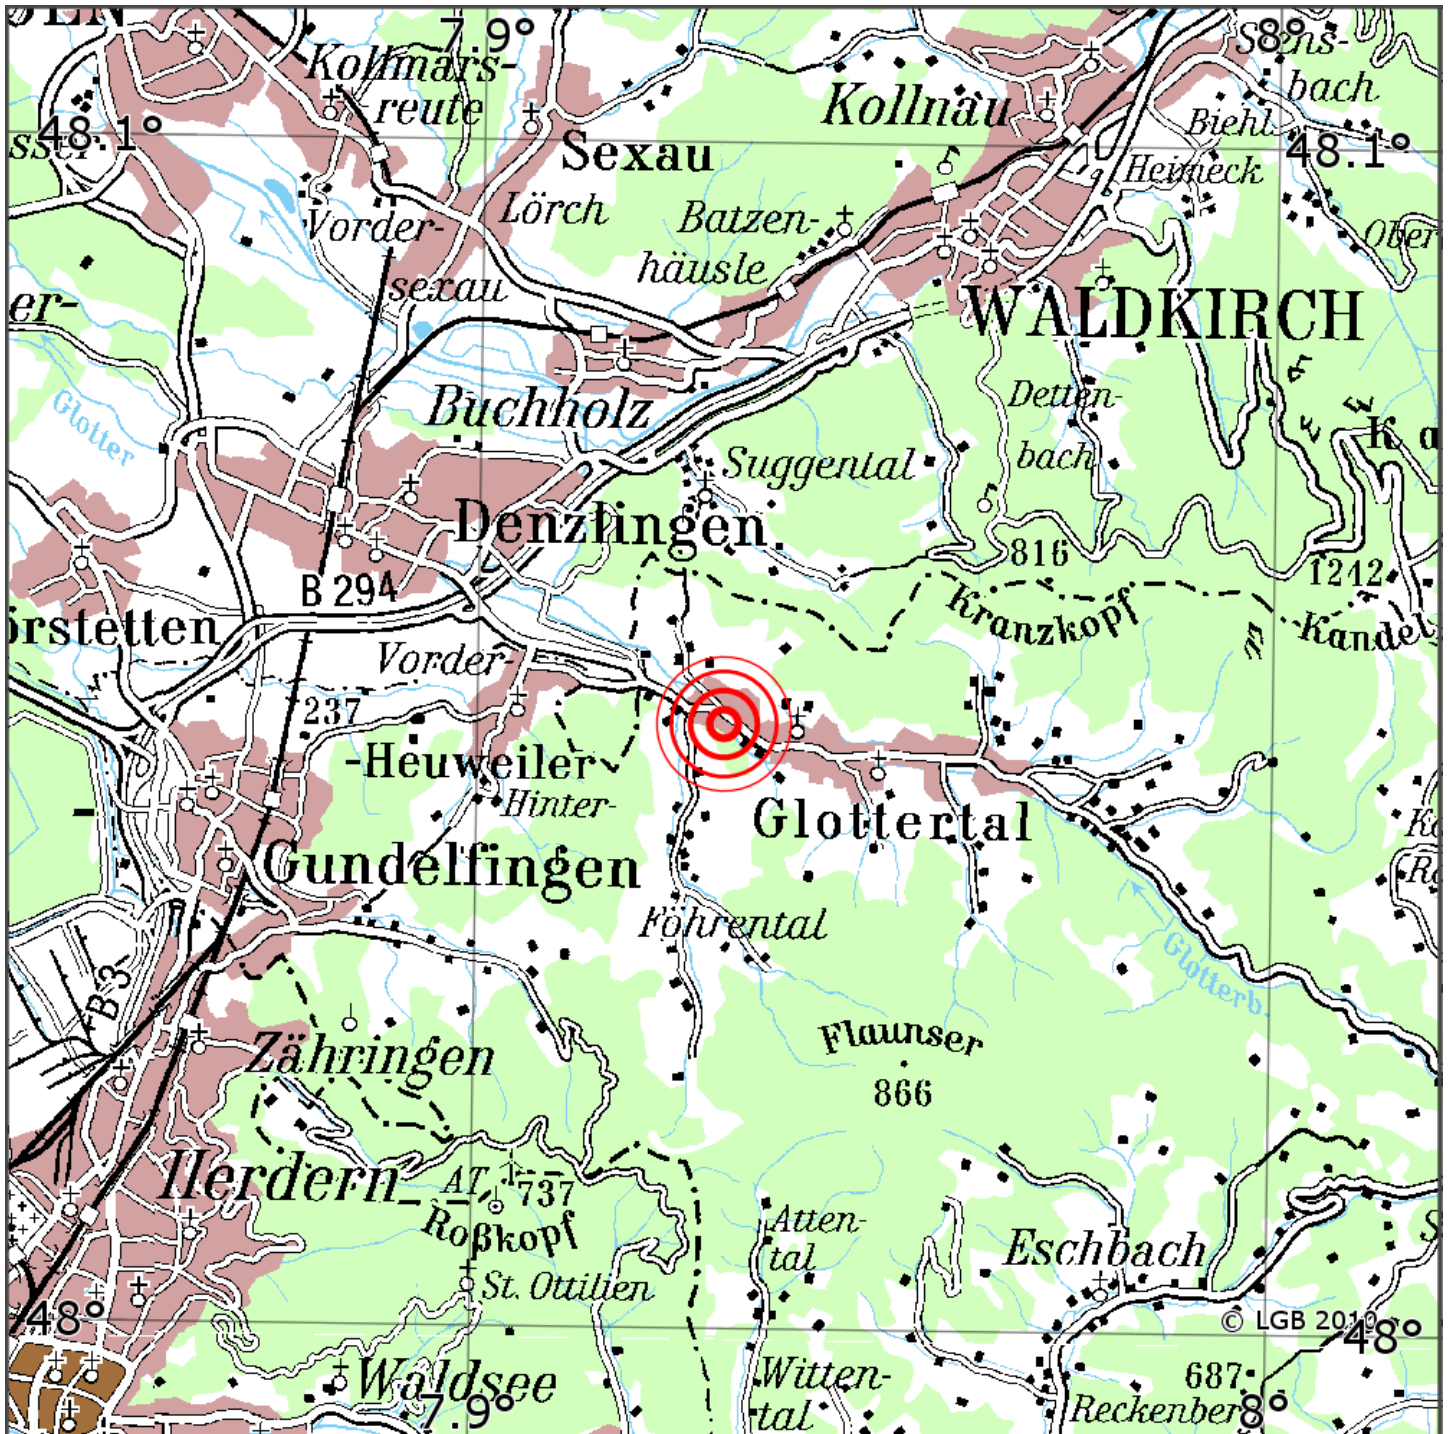

## Manuelle Erdbebenlokalisierung

Datum:	11.04.2026
Uhrzeit:	12:54:13.08
Ort:	Glottertal/Lkrs. Brsg.-Hochschw./BW
Lage des Epizentrums:	
Länge:	07.931
Breite:	48.051
Tiefe:	15
Magnitude:	0.7
Qualität:	A

Kartendarstellung auf Grundlage der DTK200-v ? Bundesamt für Kartographie und Geodäsie, 2010