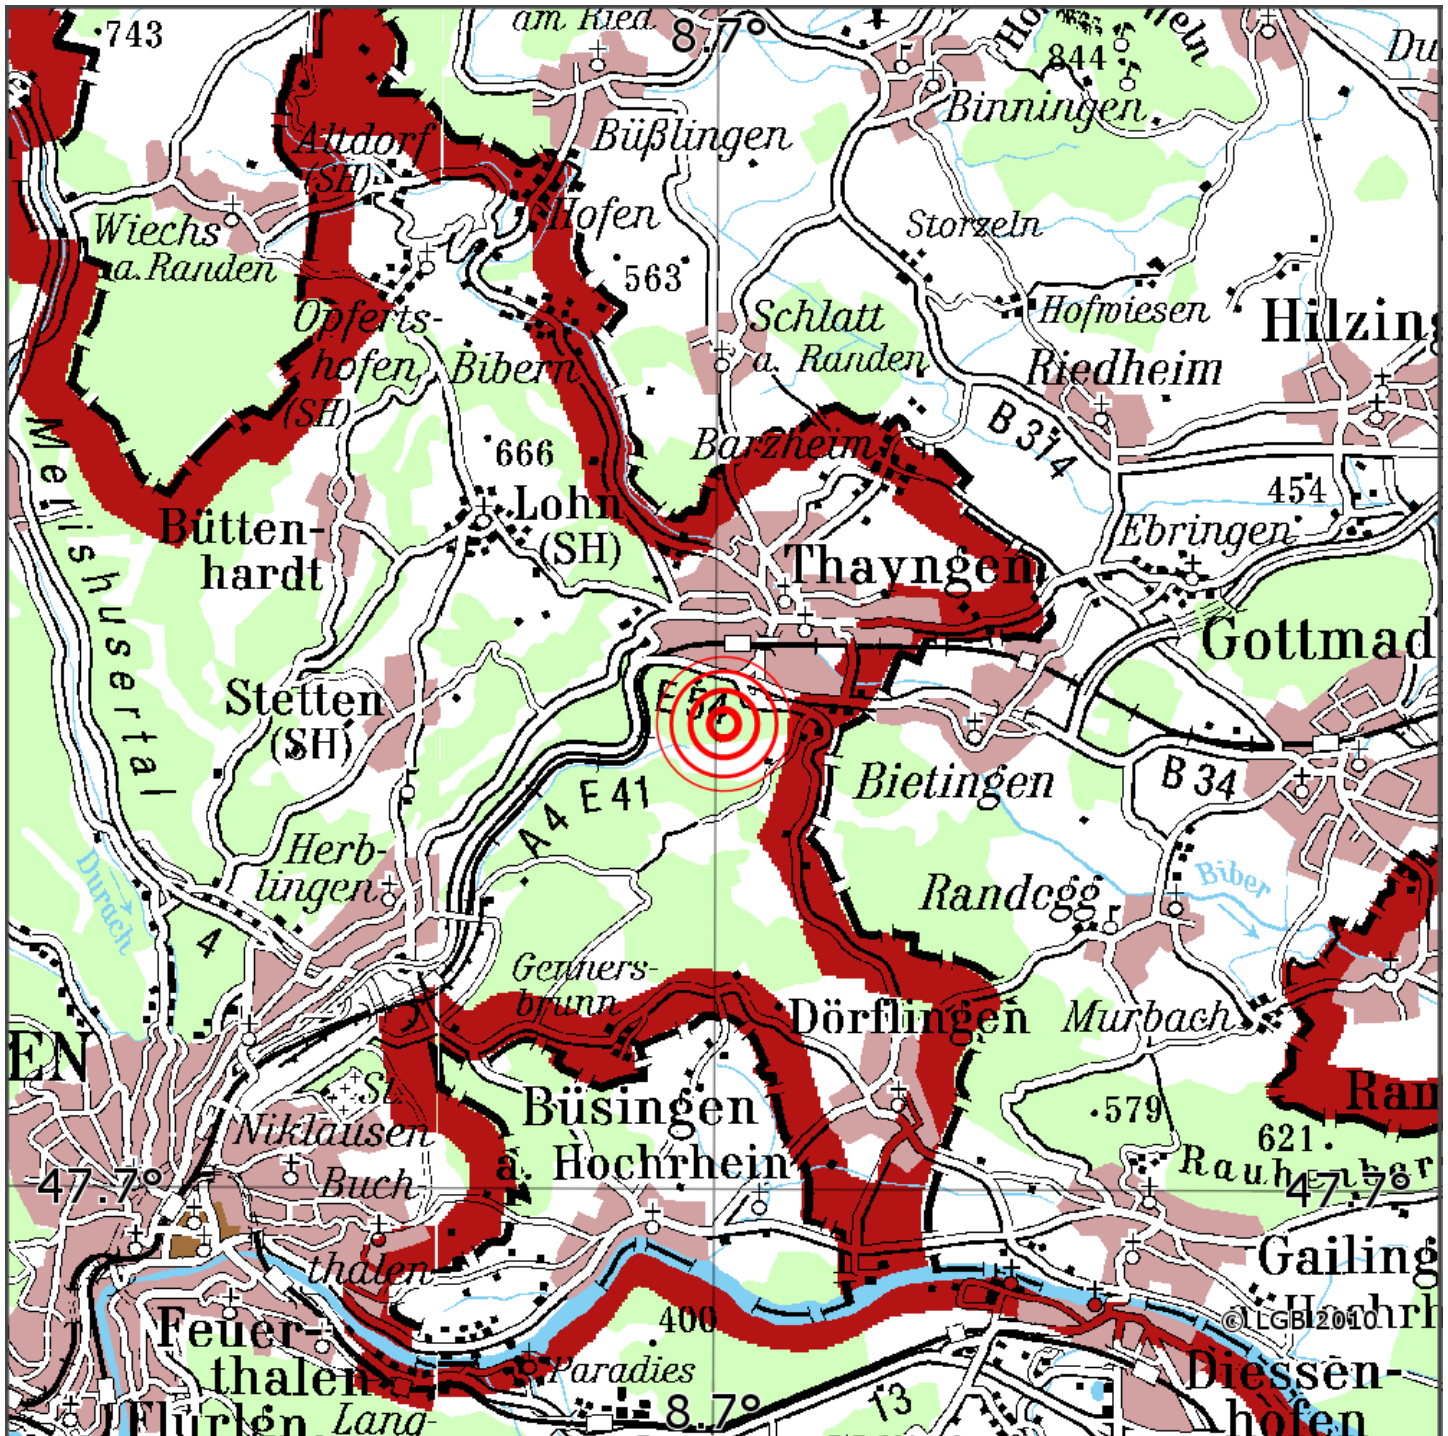

Manuelle Erdbebenlokalisierung

Datum:	10.04.2026
Uhrzeit:	16:20:25.44
Ort:	Thayngen/Kt. Schaffhausen/CH
Lage des Epizentrums:	
Länge:	08.701
Breite:	47.739
Tiefe:	8
Magnitude:	1.3
Qualität:	A

Kartendarstellung auf Grundlage der DTK200-v ? Bundesamt für Kartographie und Geodäsie, 2010