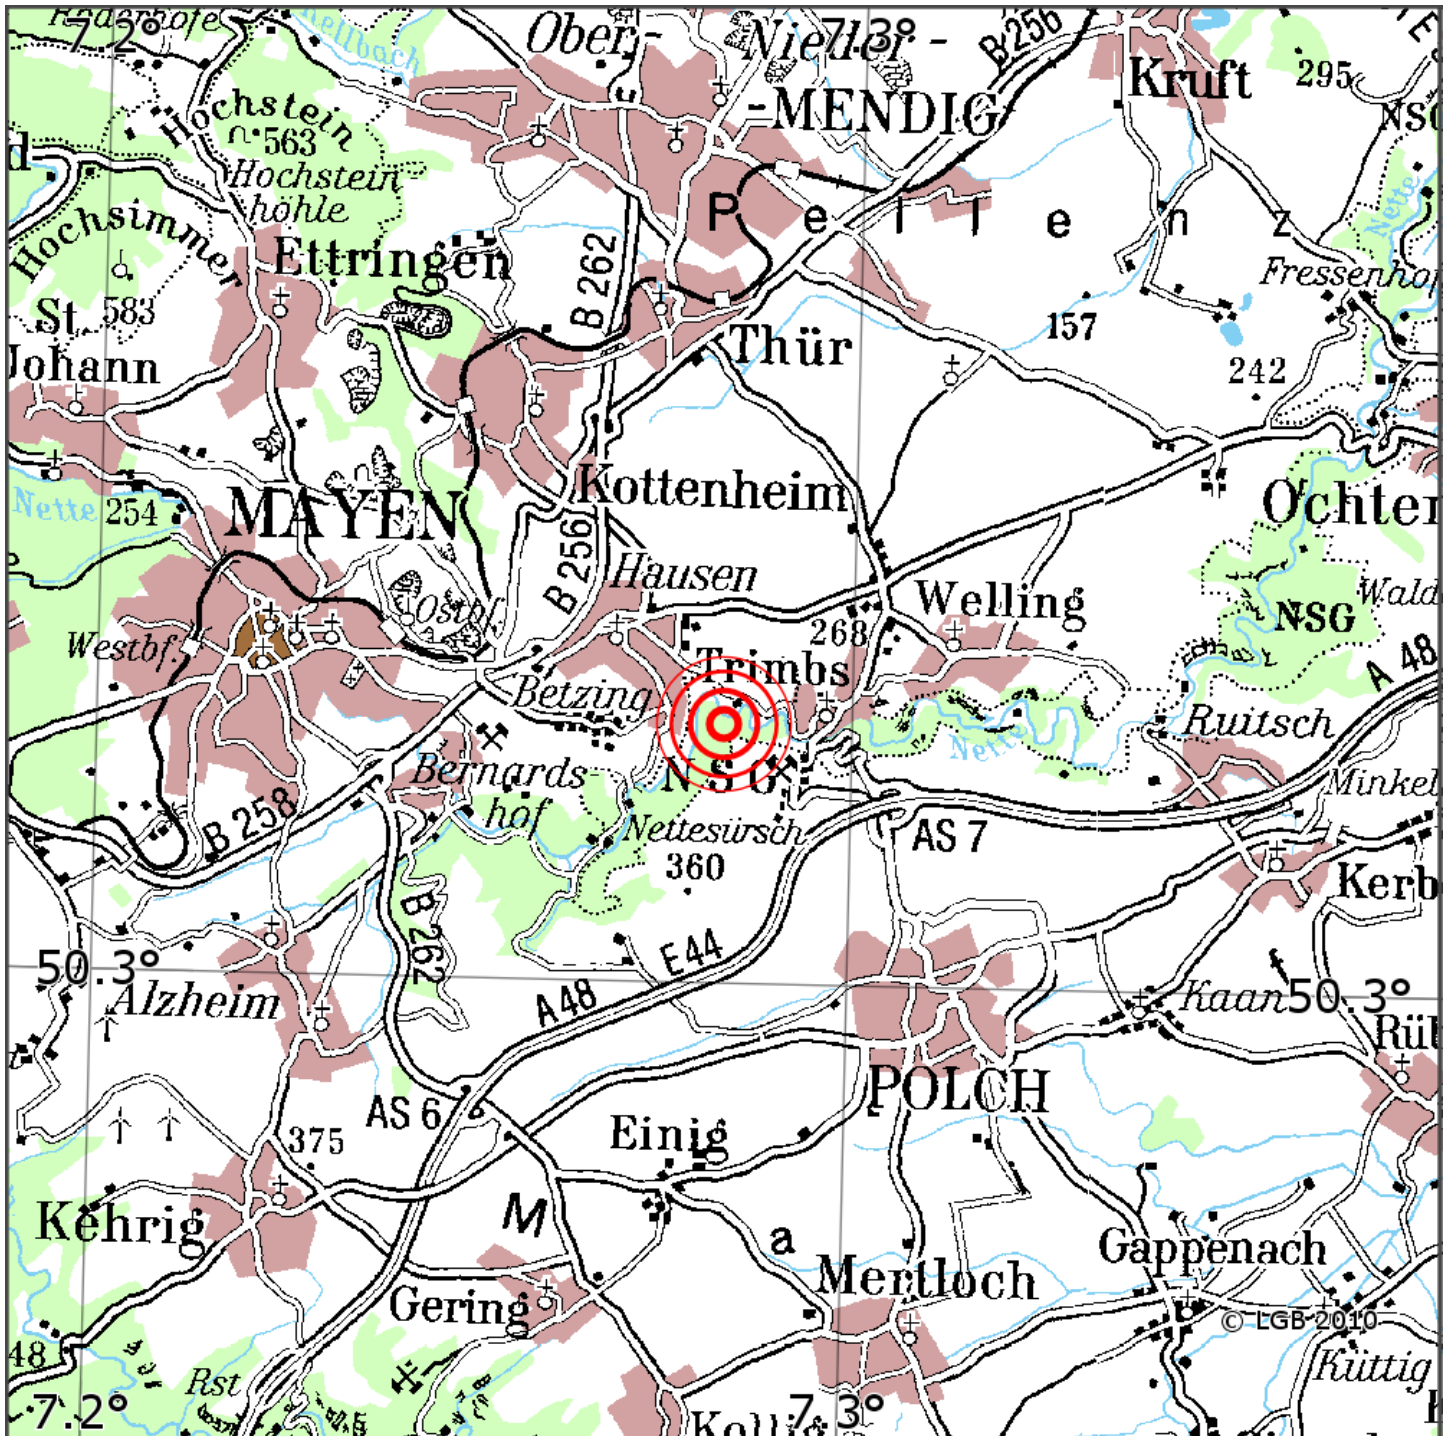

Manuelle Erdbebenlokalisierung

Datum:	14.04.2026
Uhrzeit:	05:03:59.06
Ort:	Trimbs/Lkrs. Mayen-Koblenz/RLP
Lage des Epizentrums:	
Länge:	07.283
Breite:	50.322
Tiefe:	3 *
Magnitude:	0.7
Qualität:	A

Kartendarstellung auf Grundlage der DTK200-v ? Bundesamt für Kartographie und Geodäsie, 2010