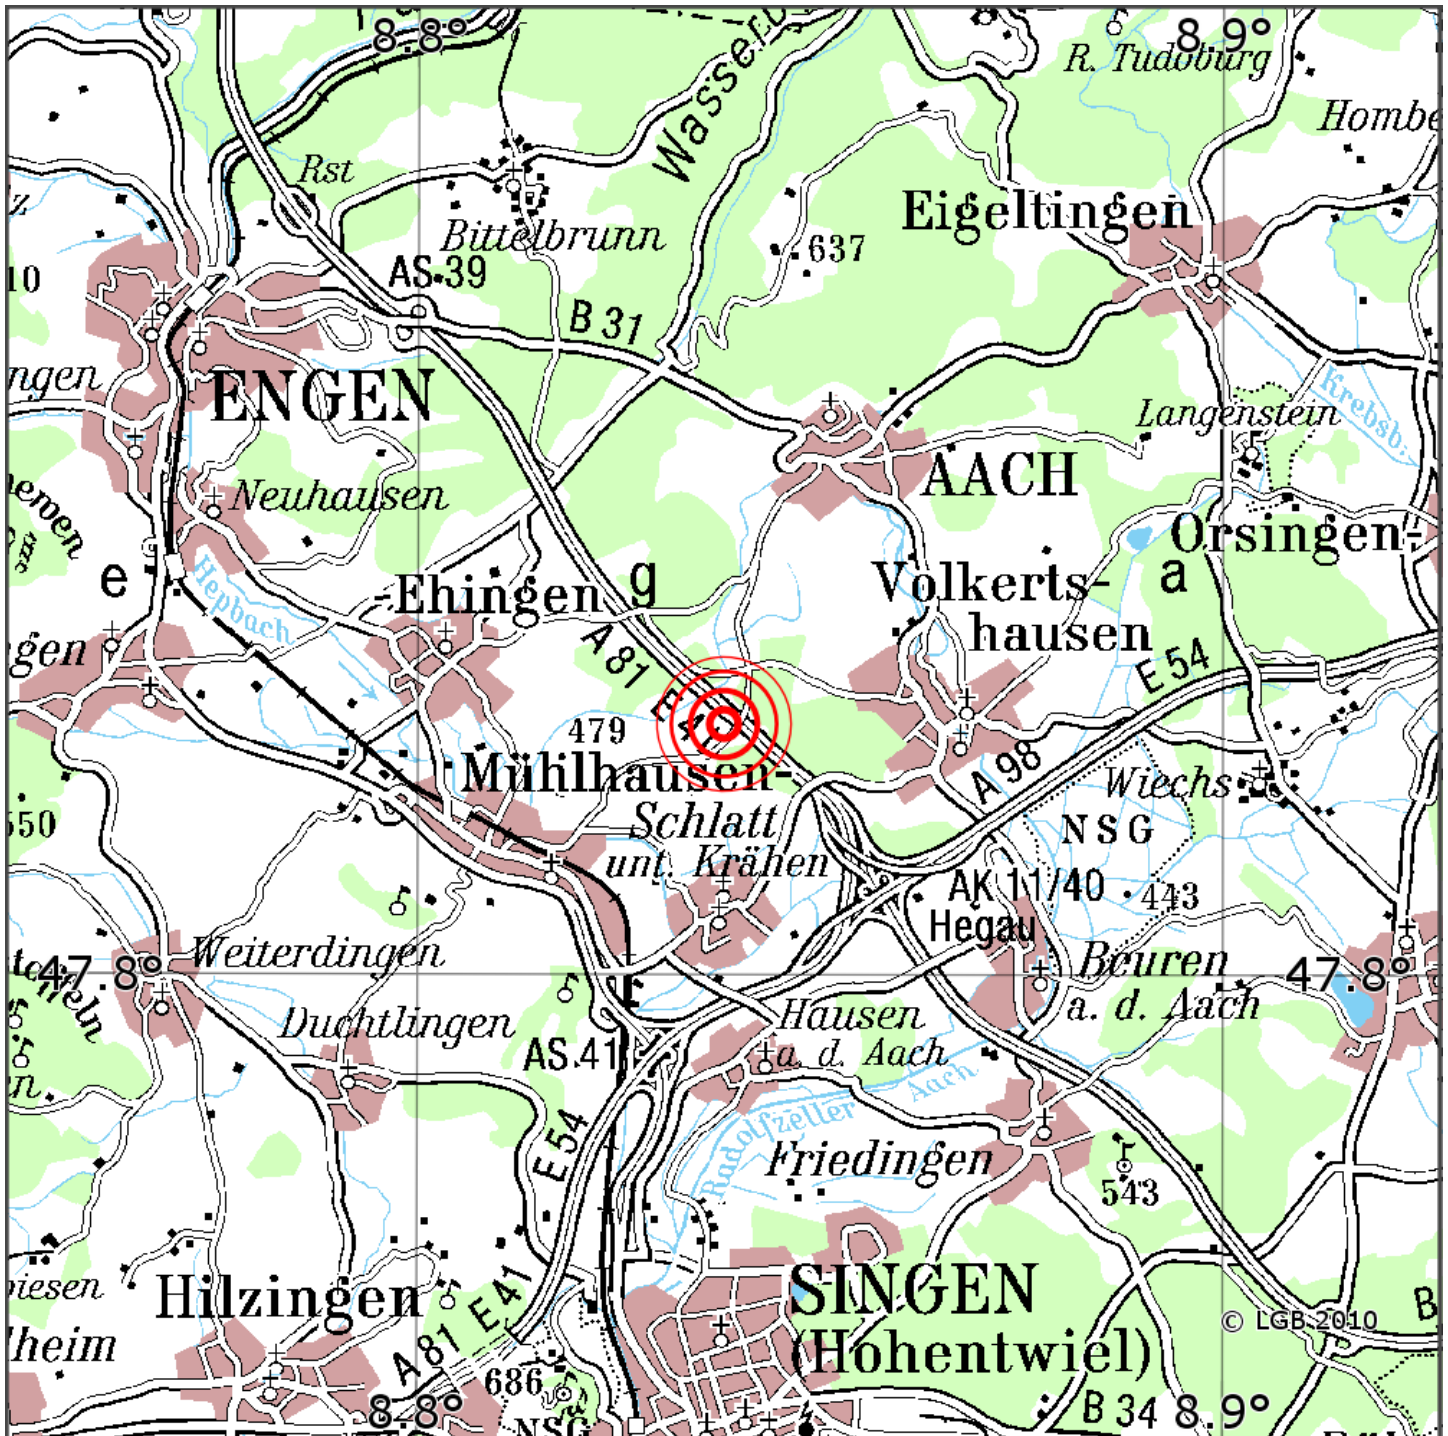

Manuelle Erdbebenlokalisierung

Datum:	15.04.2026
Uhrzeit:	02:00:36.36
Ort:	Muehlhausen-Ehingen/Lkrs. Konst./BW
Lage des Epizentrums:	
Länge:	08.838
Breite:	47.821
Tiefe:	9
Magnitude:	2.5
Qualität:	A

Kartendarstellung auf Grundlage der DTK200-v ? Bundesamt für Kartographie und Geodäsie, 2010