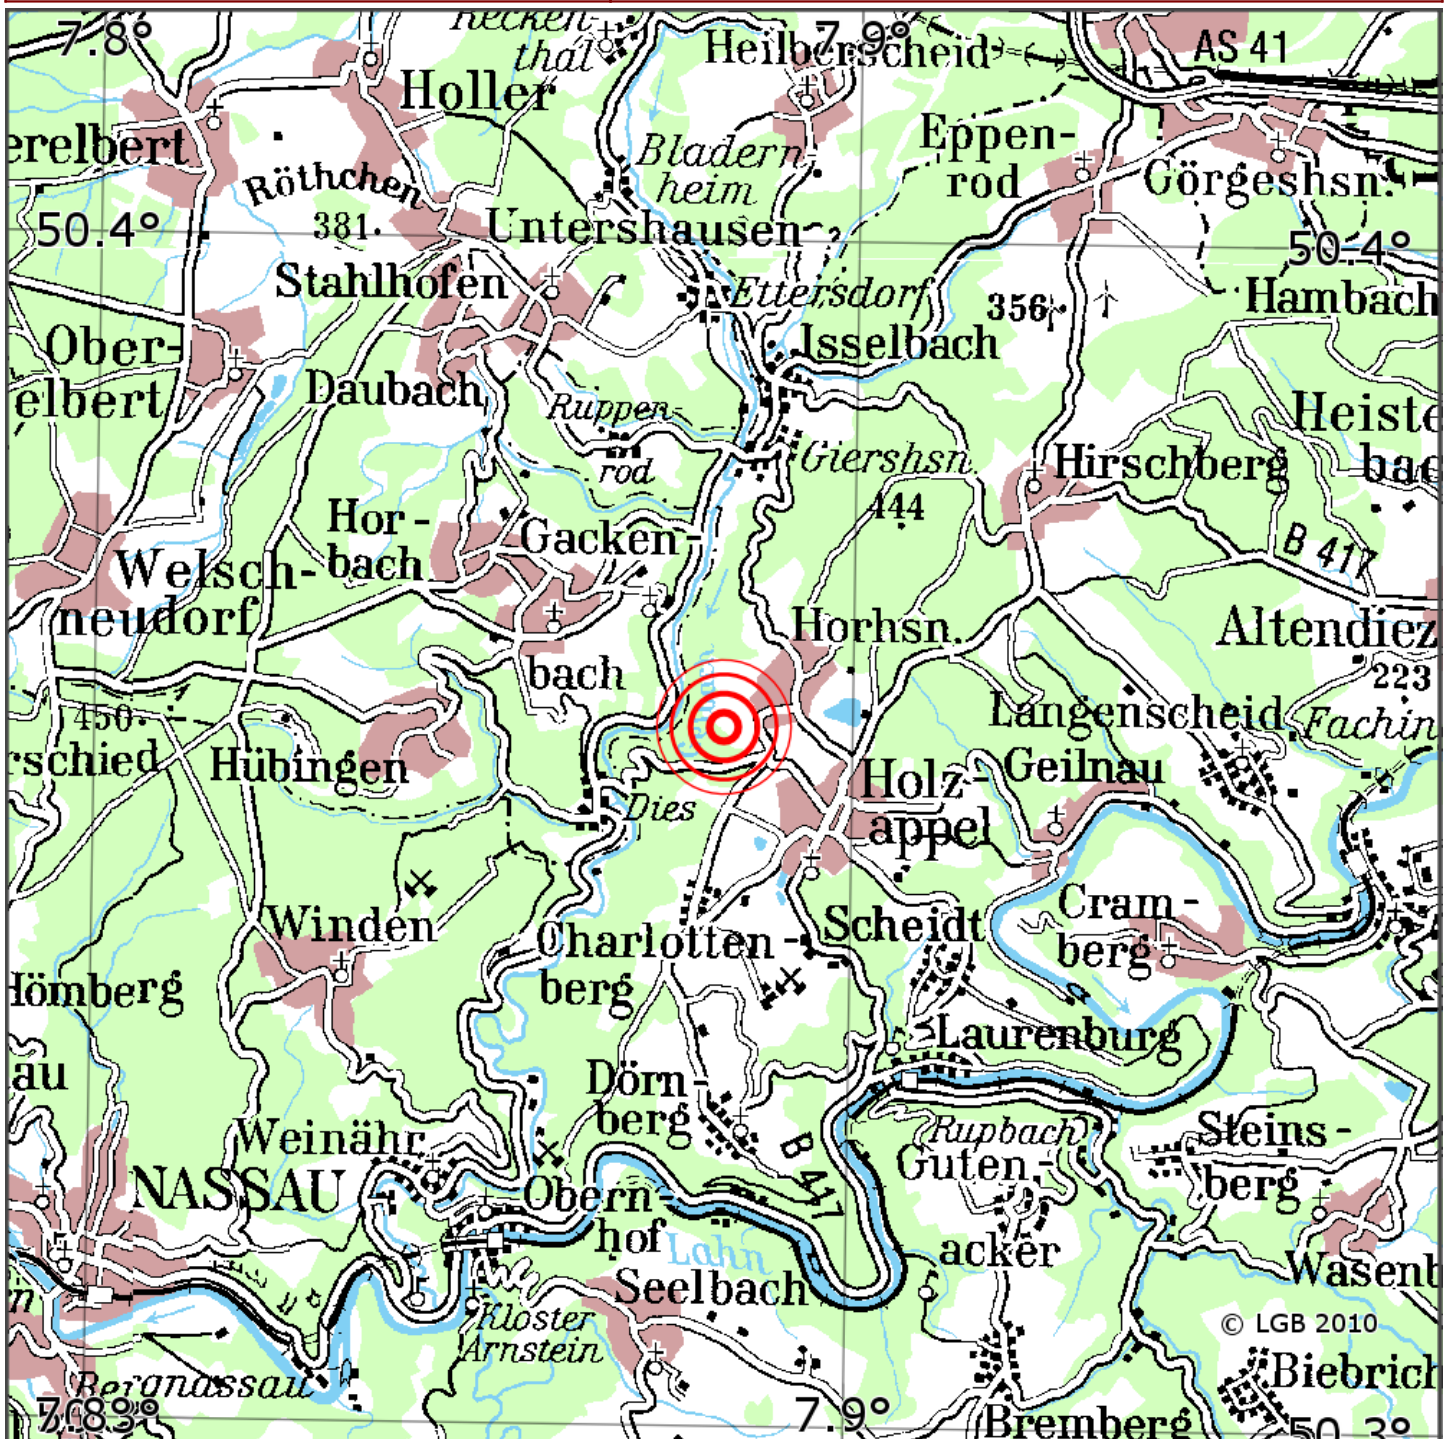

Manuelle Erdbebenlokalisierung

Datum:	14.04.2026
Uhrzeit:	21:02:00.17
Ort:	Horhausen/Rhein-Lahn-Kreis/RLP
Lage des Epizentrums:	
Länge:	07.883
Breite:	50.359
Tiefe:	10 *
Magnitude:	0.3
Qualität:	A

Kartendarstellung auf Grundlage der DTK200-v ? Bundesamt für Kartographie und Geodäsie, 2010