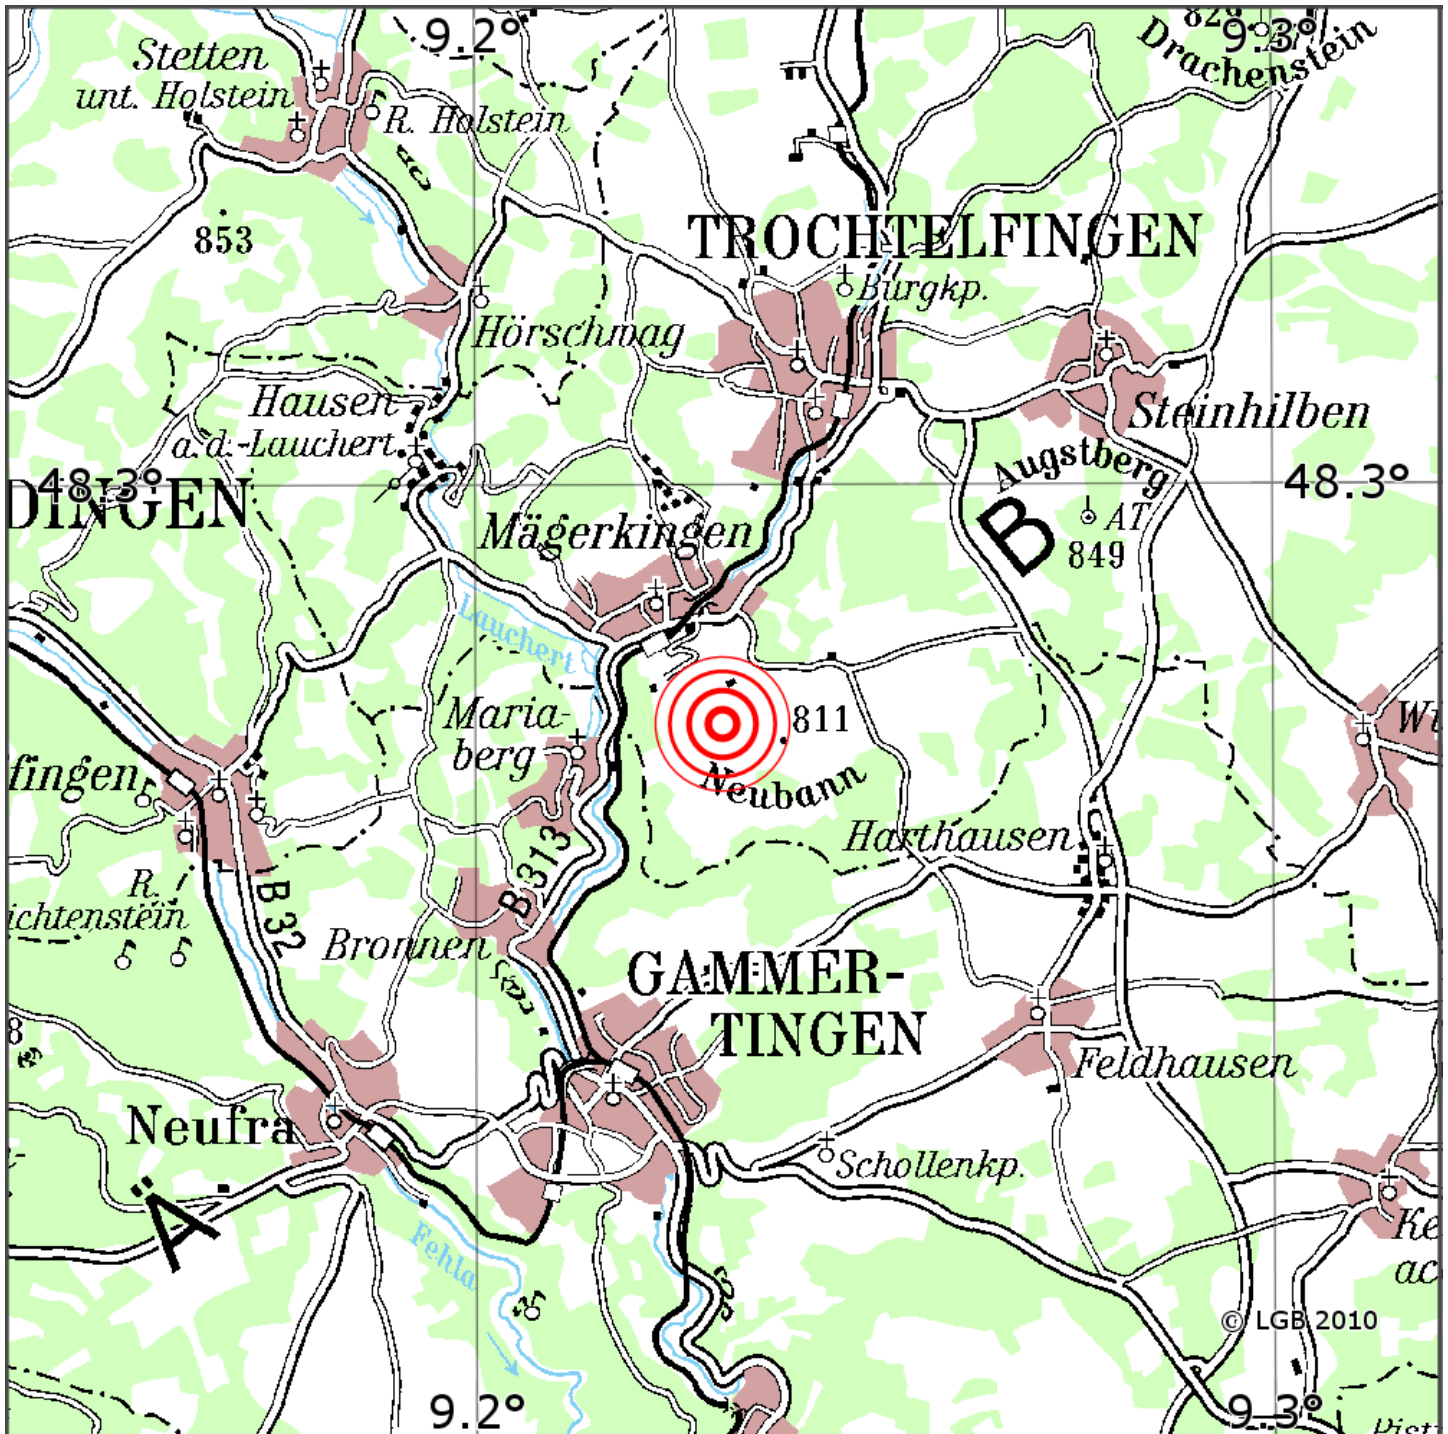

Manuelle Erdbebenlokalisierung

Datum:	15.04.2026
Uhrzeit:	13:05:23.25
Ort:	Trochtelfingen/Lkrs. Reutlingen/BW
Lage des Epizentrums:	
Länge:	09.231
Breite:	48.280
Tiefe:	12
Magnitude:	1.0
Qualität:	A

Kartendarstellung auf Grundlage der DTK200-v ? Bundesamt für Kartographie und Geodäsie, 2010