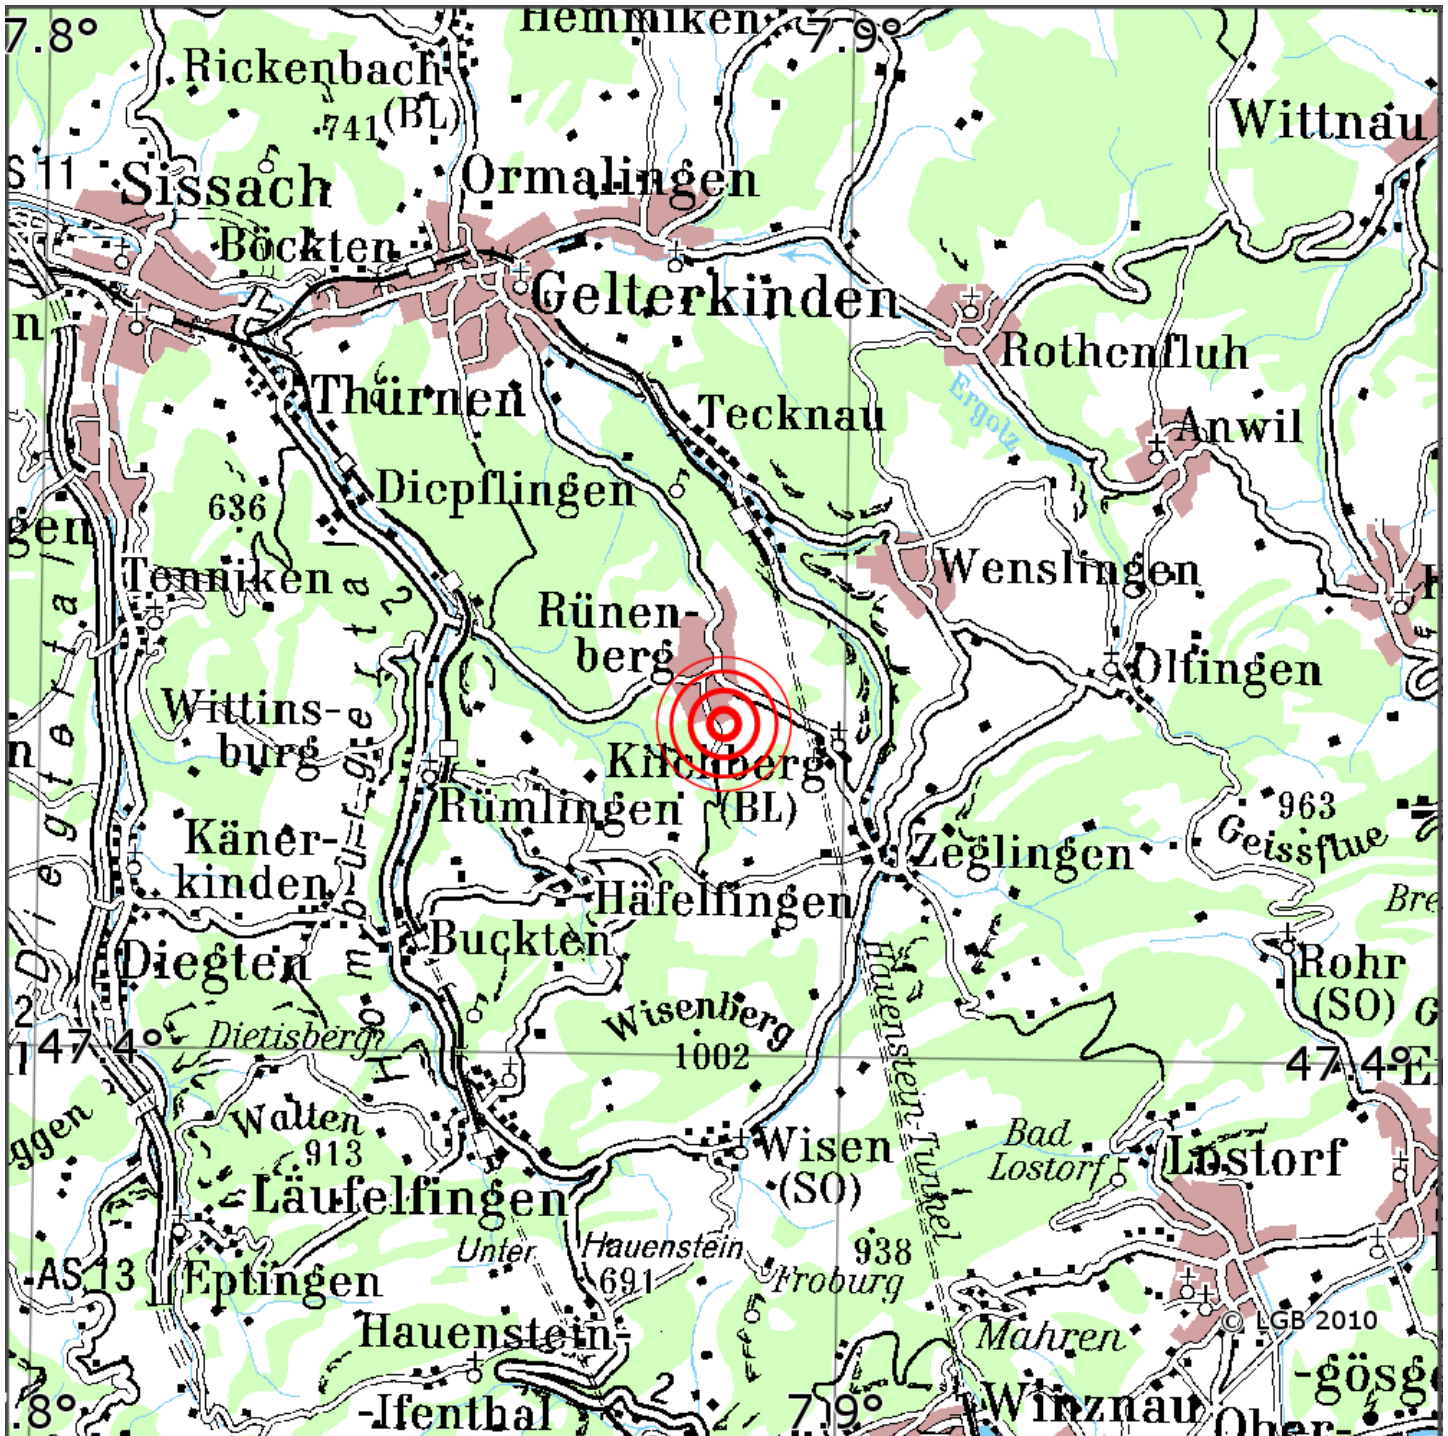

Manuelle Erdbebenlokalisierung

Datum:	17.04.2026
Uhrzeit:	00:33:22.03
Ort:	Ruenenberg/Kt. Basel-Landschaft/CH
Lage des Epizentrums:	
Länge:	07.885
Breite:	47.428
Tiefe:	7
Magnitude:	2.3
Qualität:	A

Kartendarstellung auf Grundlage der DTK200-v ? Bundesamt für Kartographie und Geodäsie, 2010