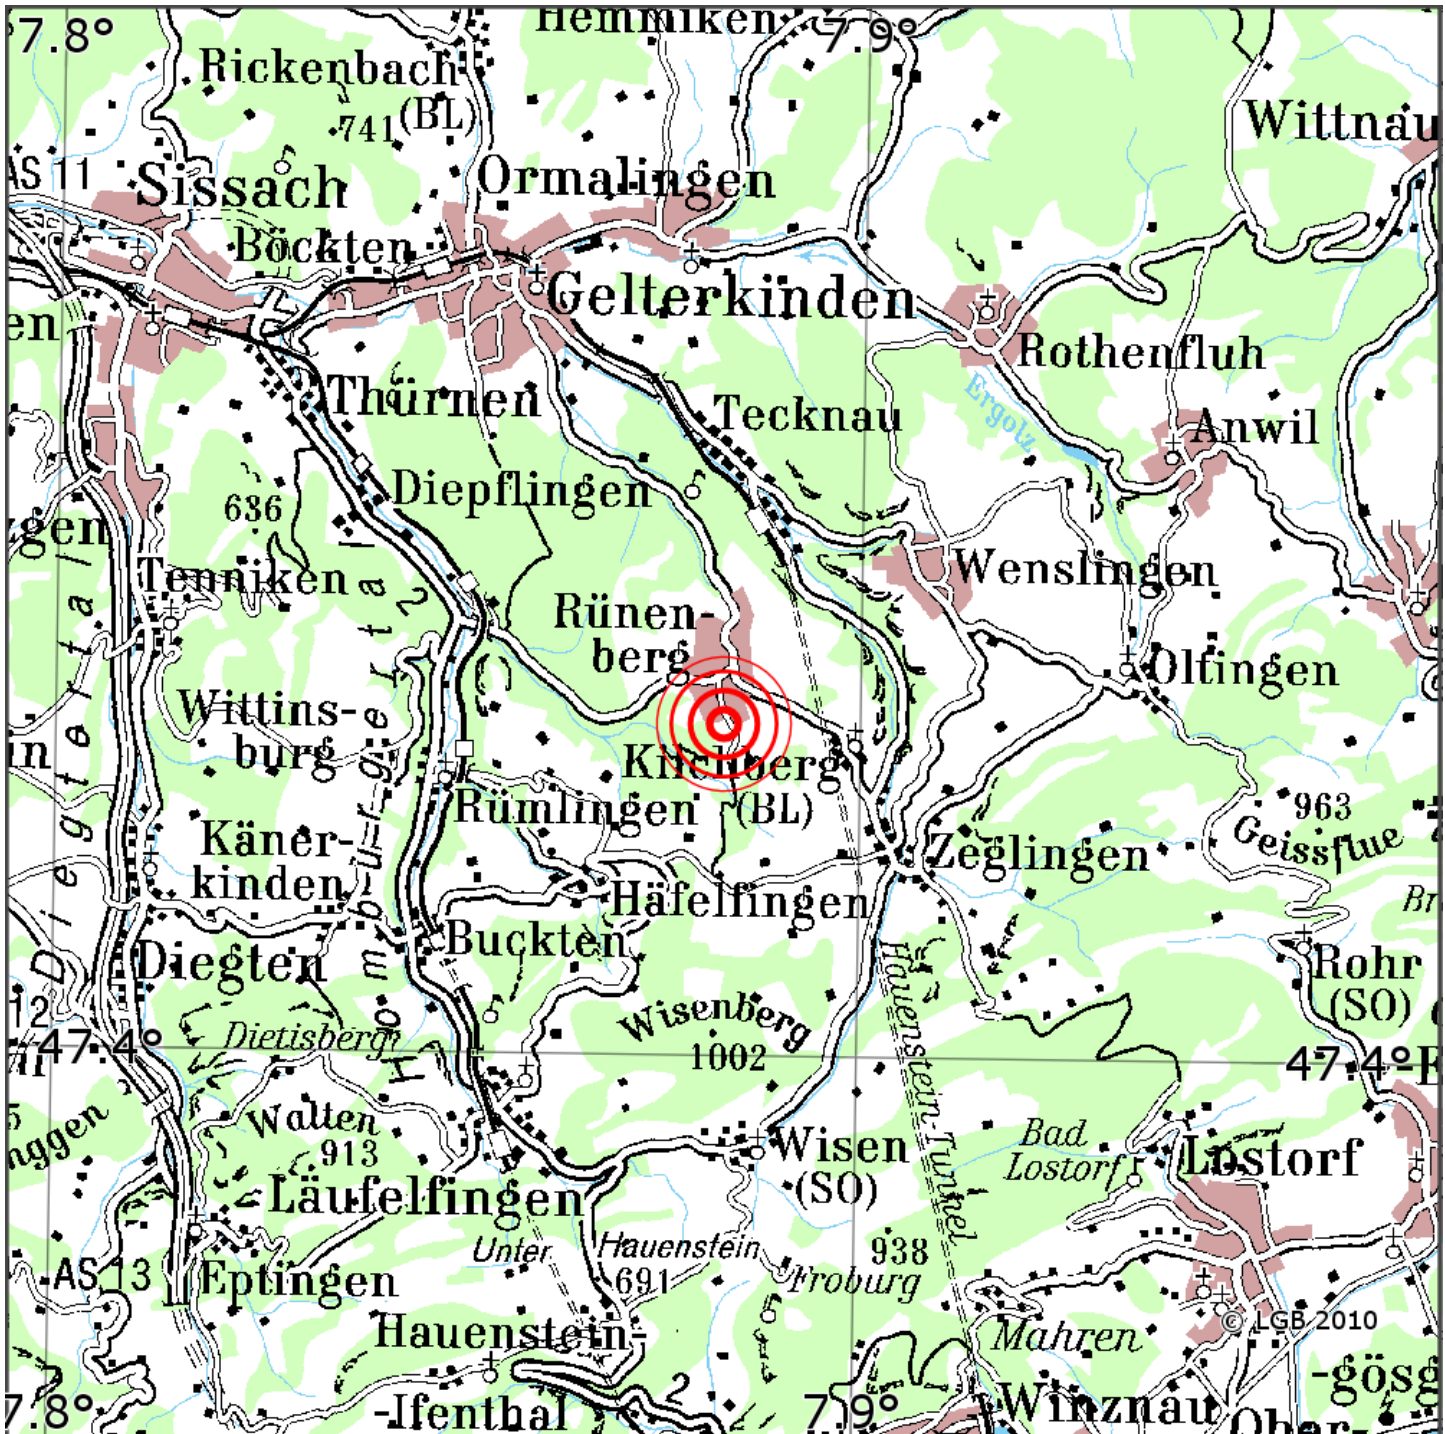

Manuelle Erdbebenlokalisierung

Datum:	16.04.2026
Uhrzeit:	22:41:45.51
Ort:	Ruenenberg/Kt. Basel-Landschaft/CH
Lage des Epizentrums:	
Länge:	07.883
Breite:	47.428
Tiefe:	7
Magnitude:	1.5
Qualität:	A

Kartendarstellung auf Grundlage der DTK200-v ? Bundesamt für Kartographie und Geodäsie, 2010