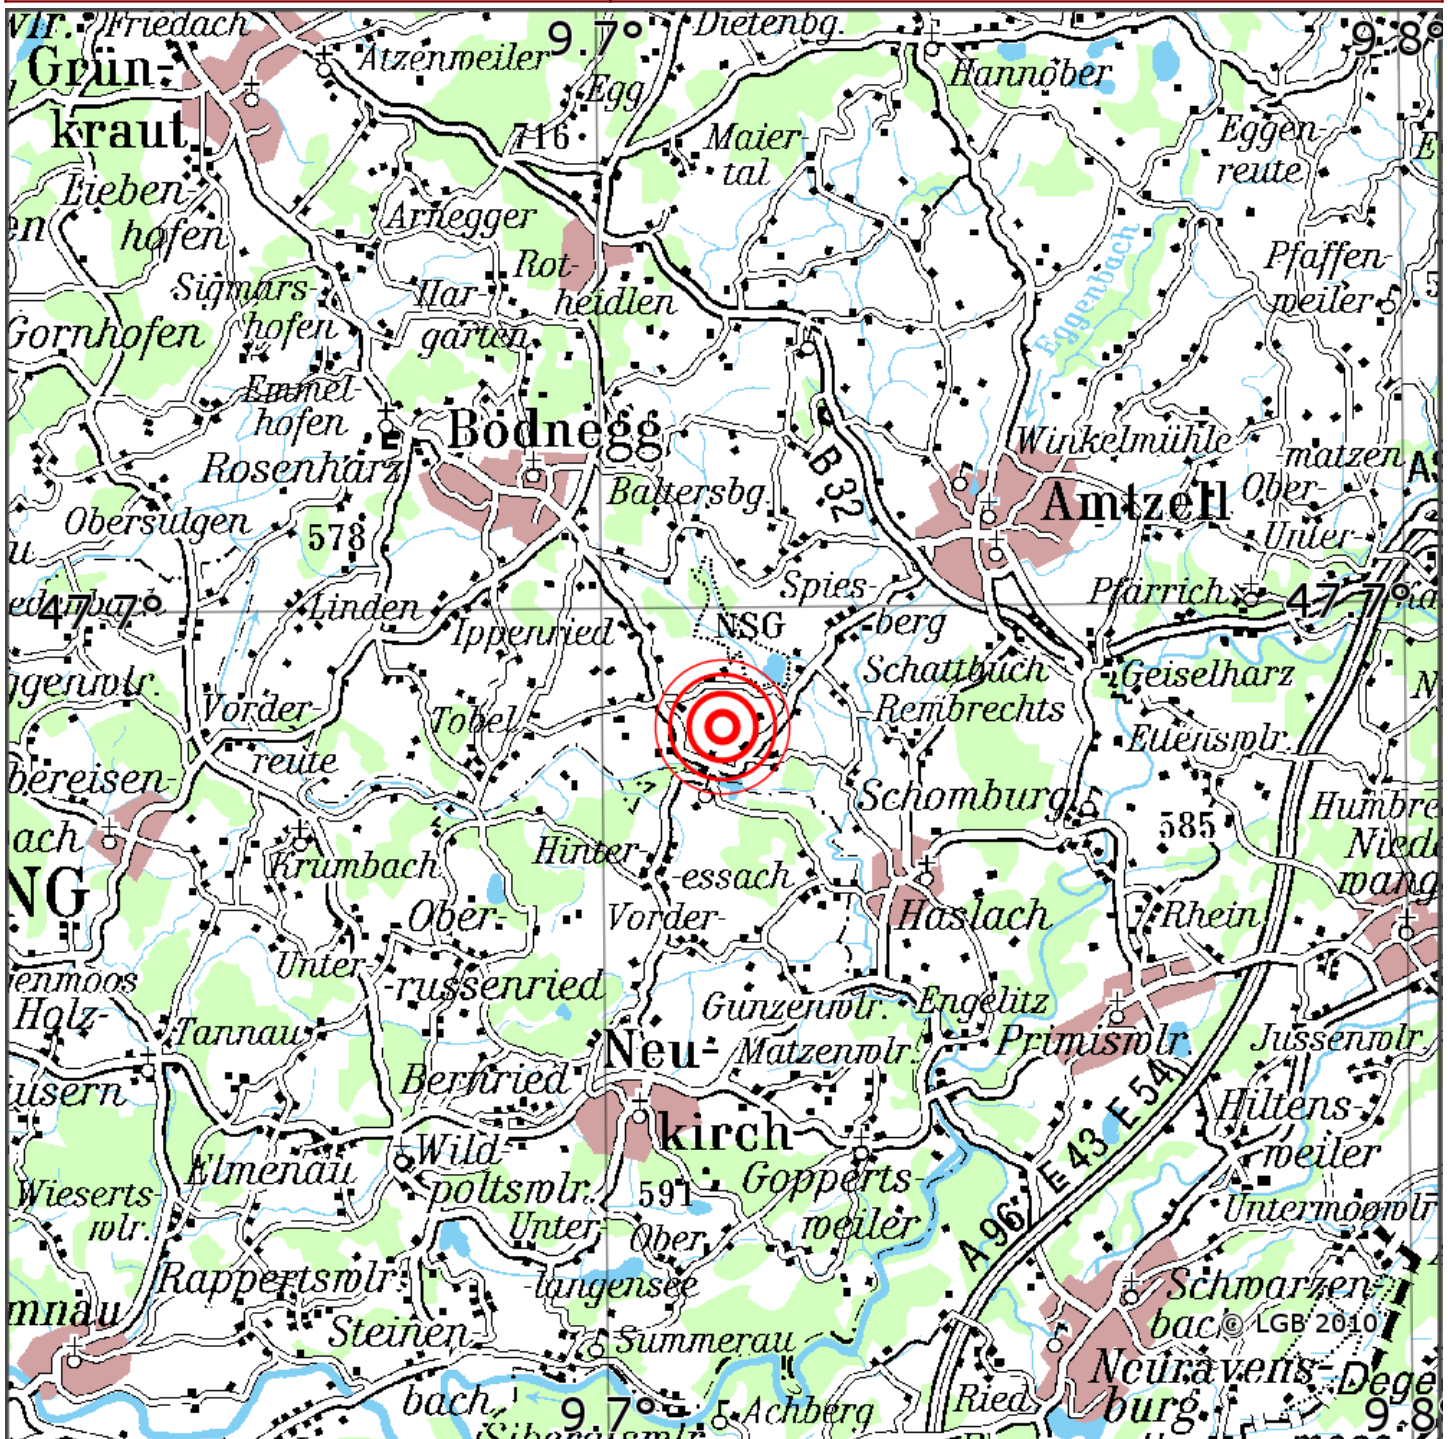

Manuelle Erdbebenlokalisierung

Datum:	17.04.2026
Uhrzeit:	01:58:52.42
Ort:	Amtzell/Lkrs. Ravensburg/BW
Lage des Epizentrums:	
Länge:	09.715
Breite:	47.690
Tiefe:	19
Magnitude:	0.7
Qualität:	A

Kartendarstellung auf Grundlage der DTK200-v ? Bundesamt für Kartographie und Geodäsie, 2010