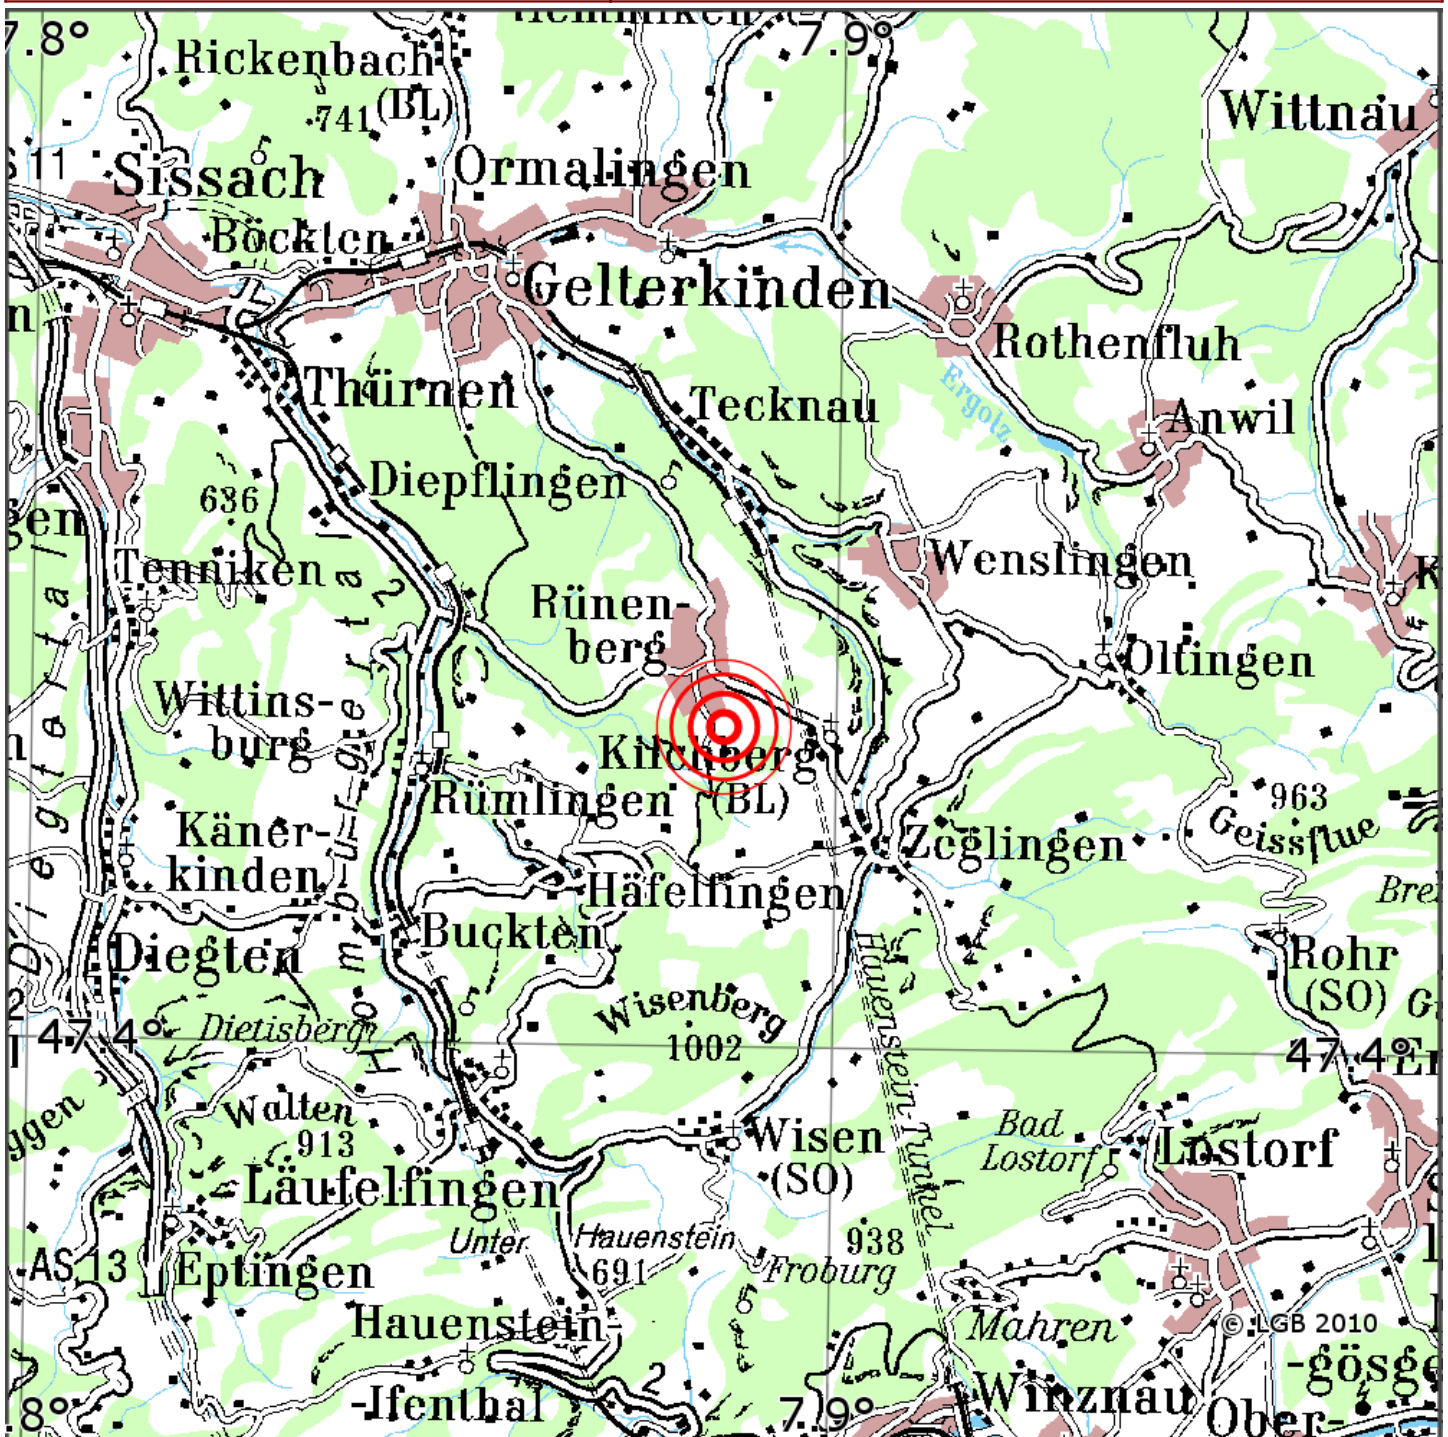

Manuelle Erdbebenlokalisierung

Datum:	16.04.2026
Uhrzeit:	21:40:56.11
Ort:	Ruenenberg/Kt. Basel-Landschaft/CH
Lage des Epizentrums:	
Länge:	07.886
Breite:	47.427
Tiefe:	8
Magnitude:	0.9
Qualität:	A

Kartendarstellung auf Grundlage der DTK200-v ? Bundesamt für Kartographie und Geodäsie, 2010