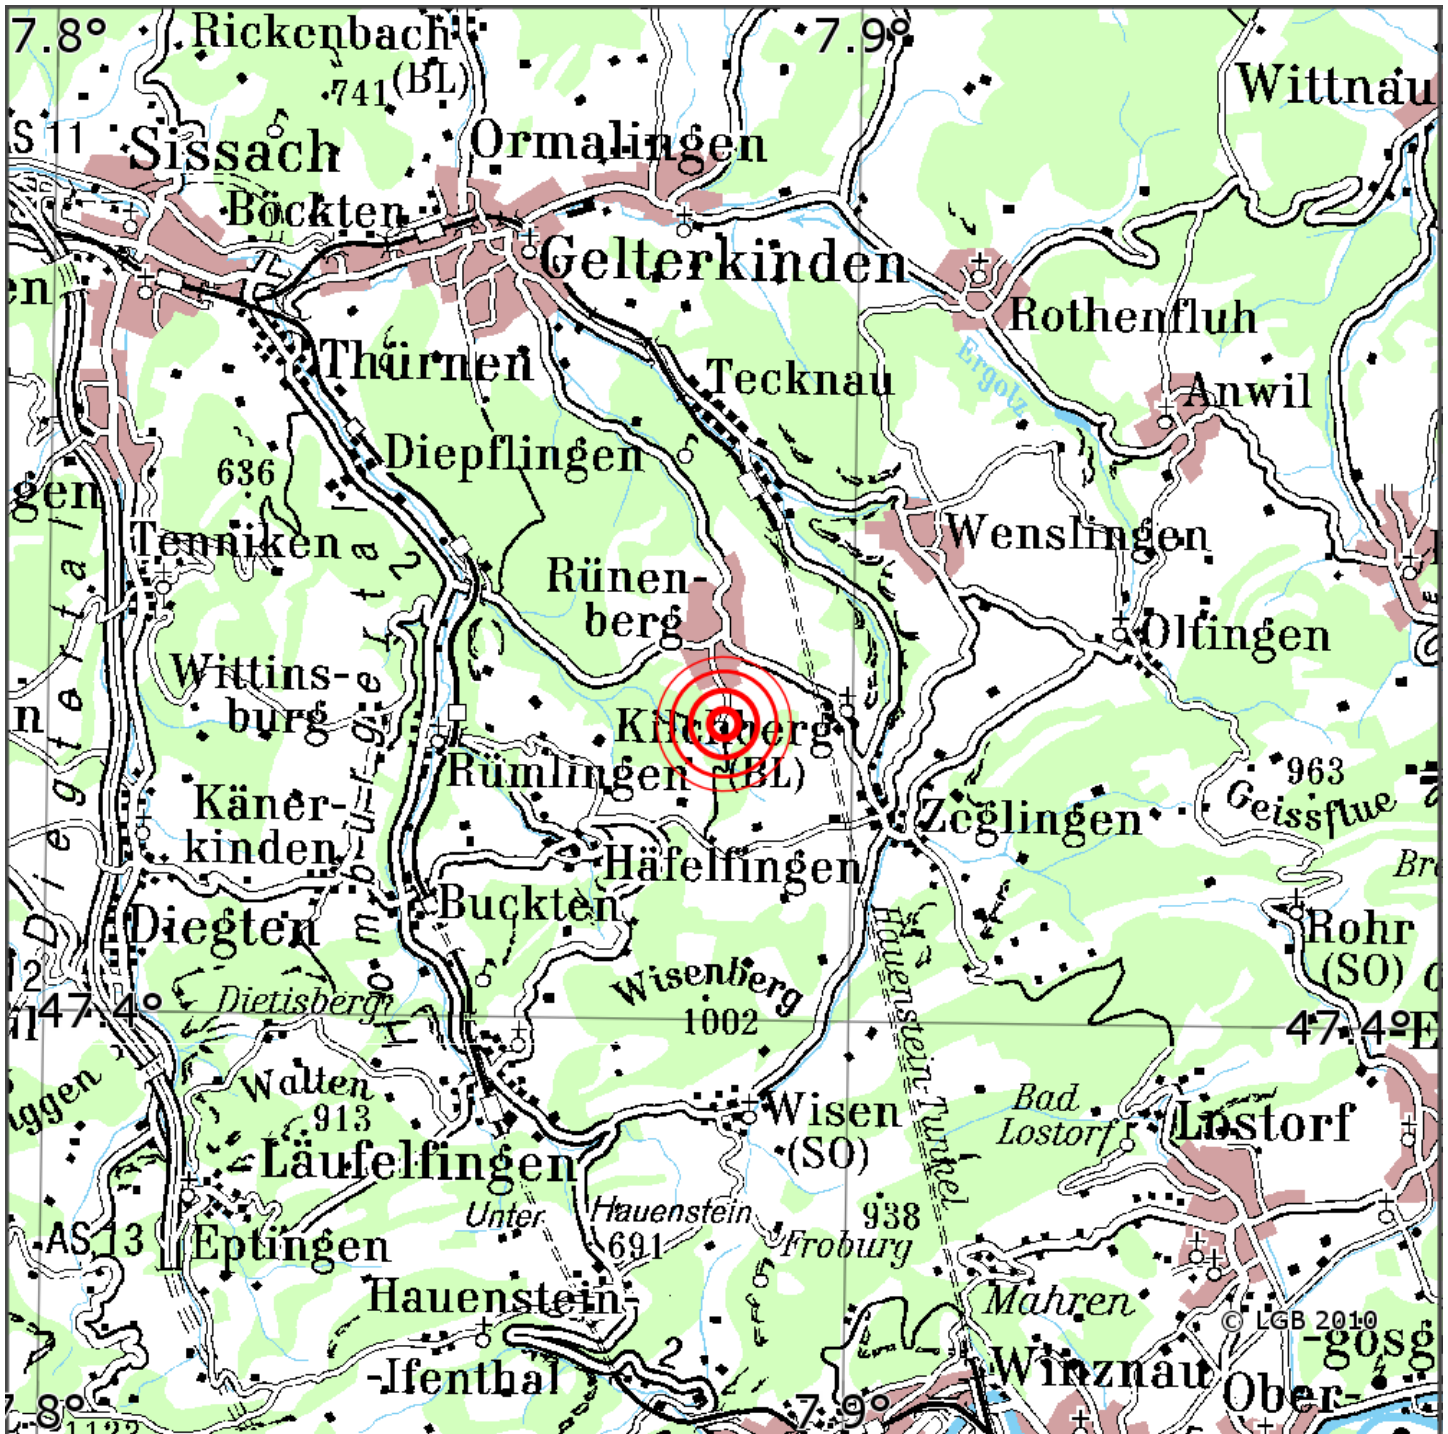

Manuelle Erdbebenlokalisierung

Datum:	16.04.2026
Uhrzeit:	20:17:11.29
Ort:	Ruenenberg/Kt. Basel-Landschaft/CH
Lage des Epizentrums:	
Länge:	07.884
Breite:	47.425
Tiefe:	8
Magnitude:	0.7
Qualität:	A

Kartendarstellung auf Grundlage der DTK200-v ? Bundesamt für Kartographie und Geodäsie, 2010