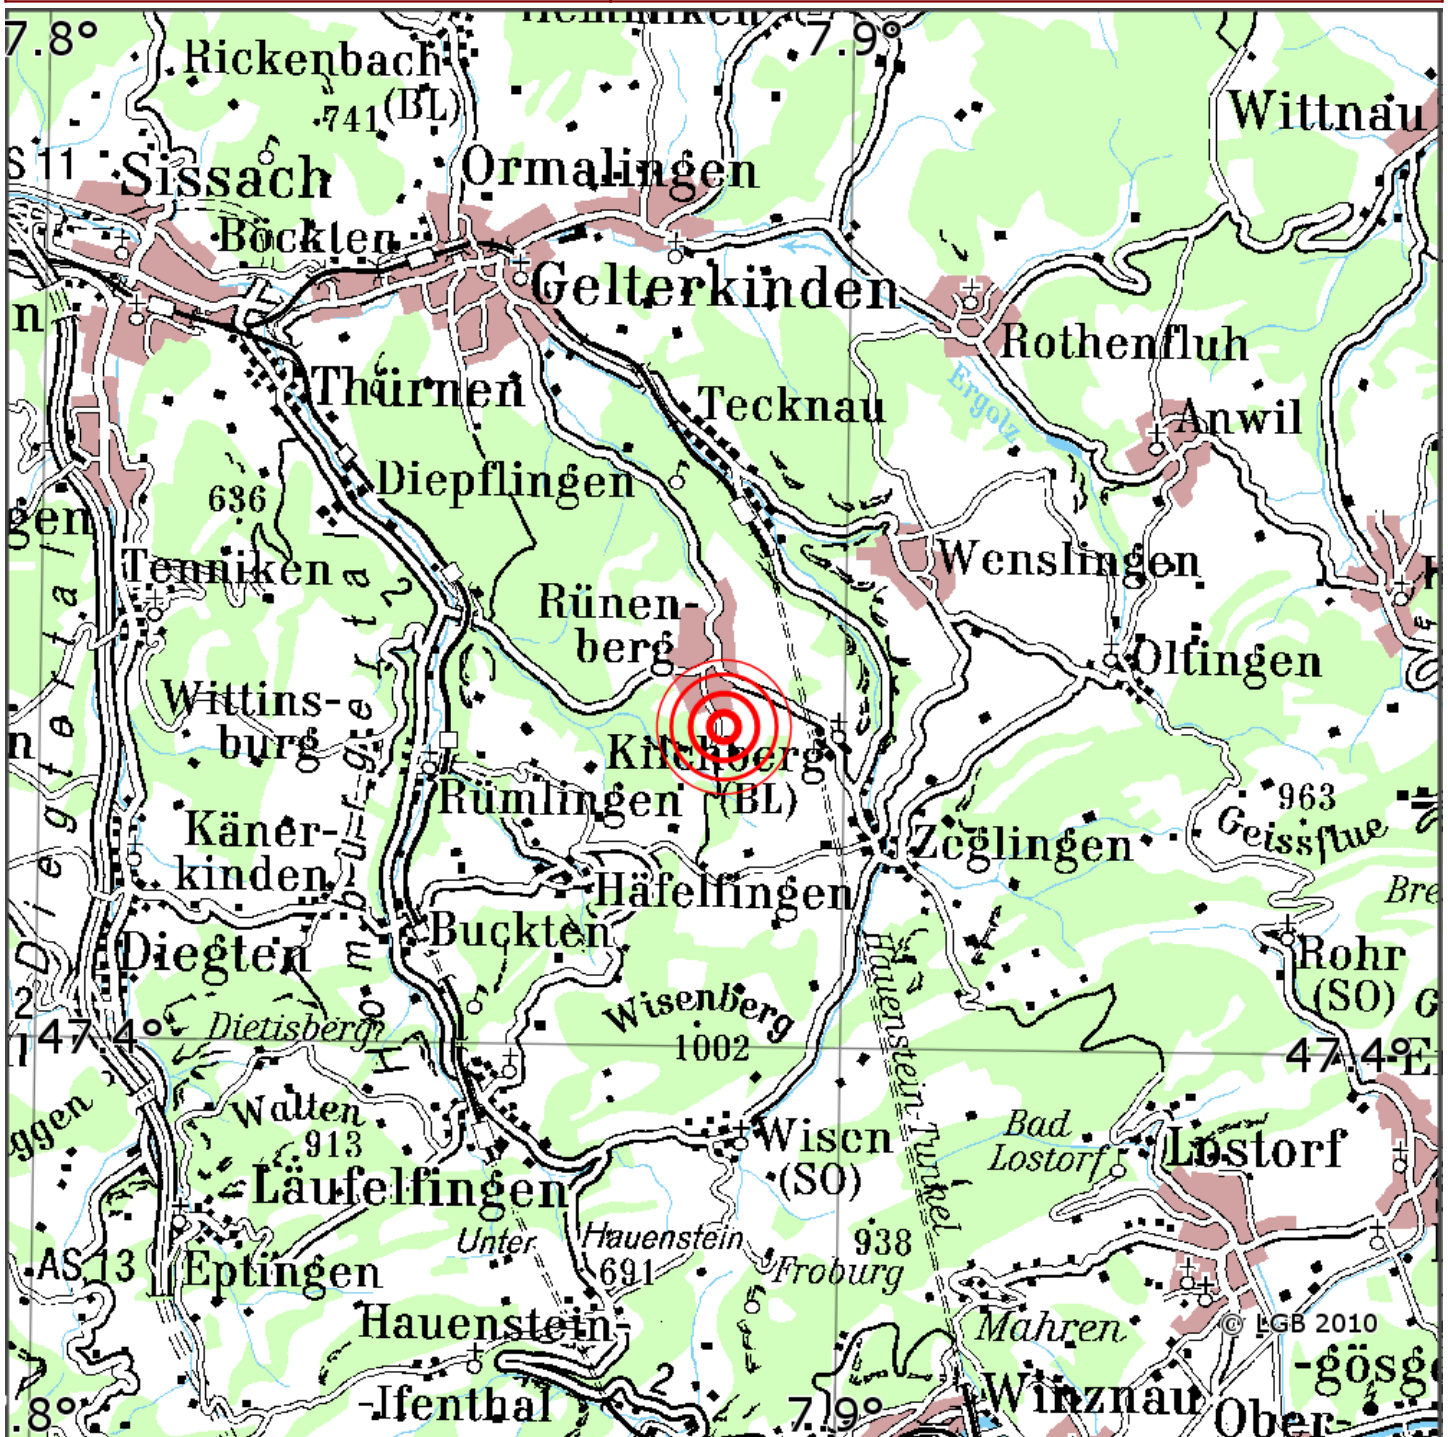

Manuelle Erdbebenlokalisierung

Datum:	16.04.2026
Uhrzeit:	22:00:58.17
Ort:	Ruenenberg/Kt. Basel-Landschaft/CH
Lage des Epizentrums:	
Länge:	07.885
Breite:	47.427
Tiefe:	7
Magnitude:	0.8
Qualität:	A

Kartendarstellung auf Grundlage der DTK200-v ? Bundesamt für Kartographie und Geodäsie, 2010