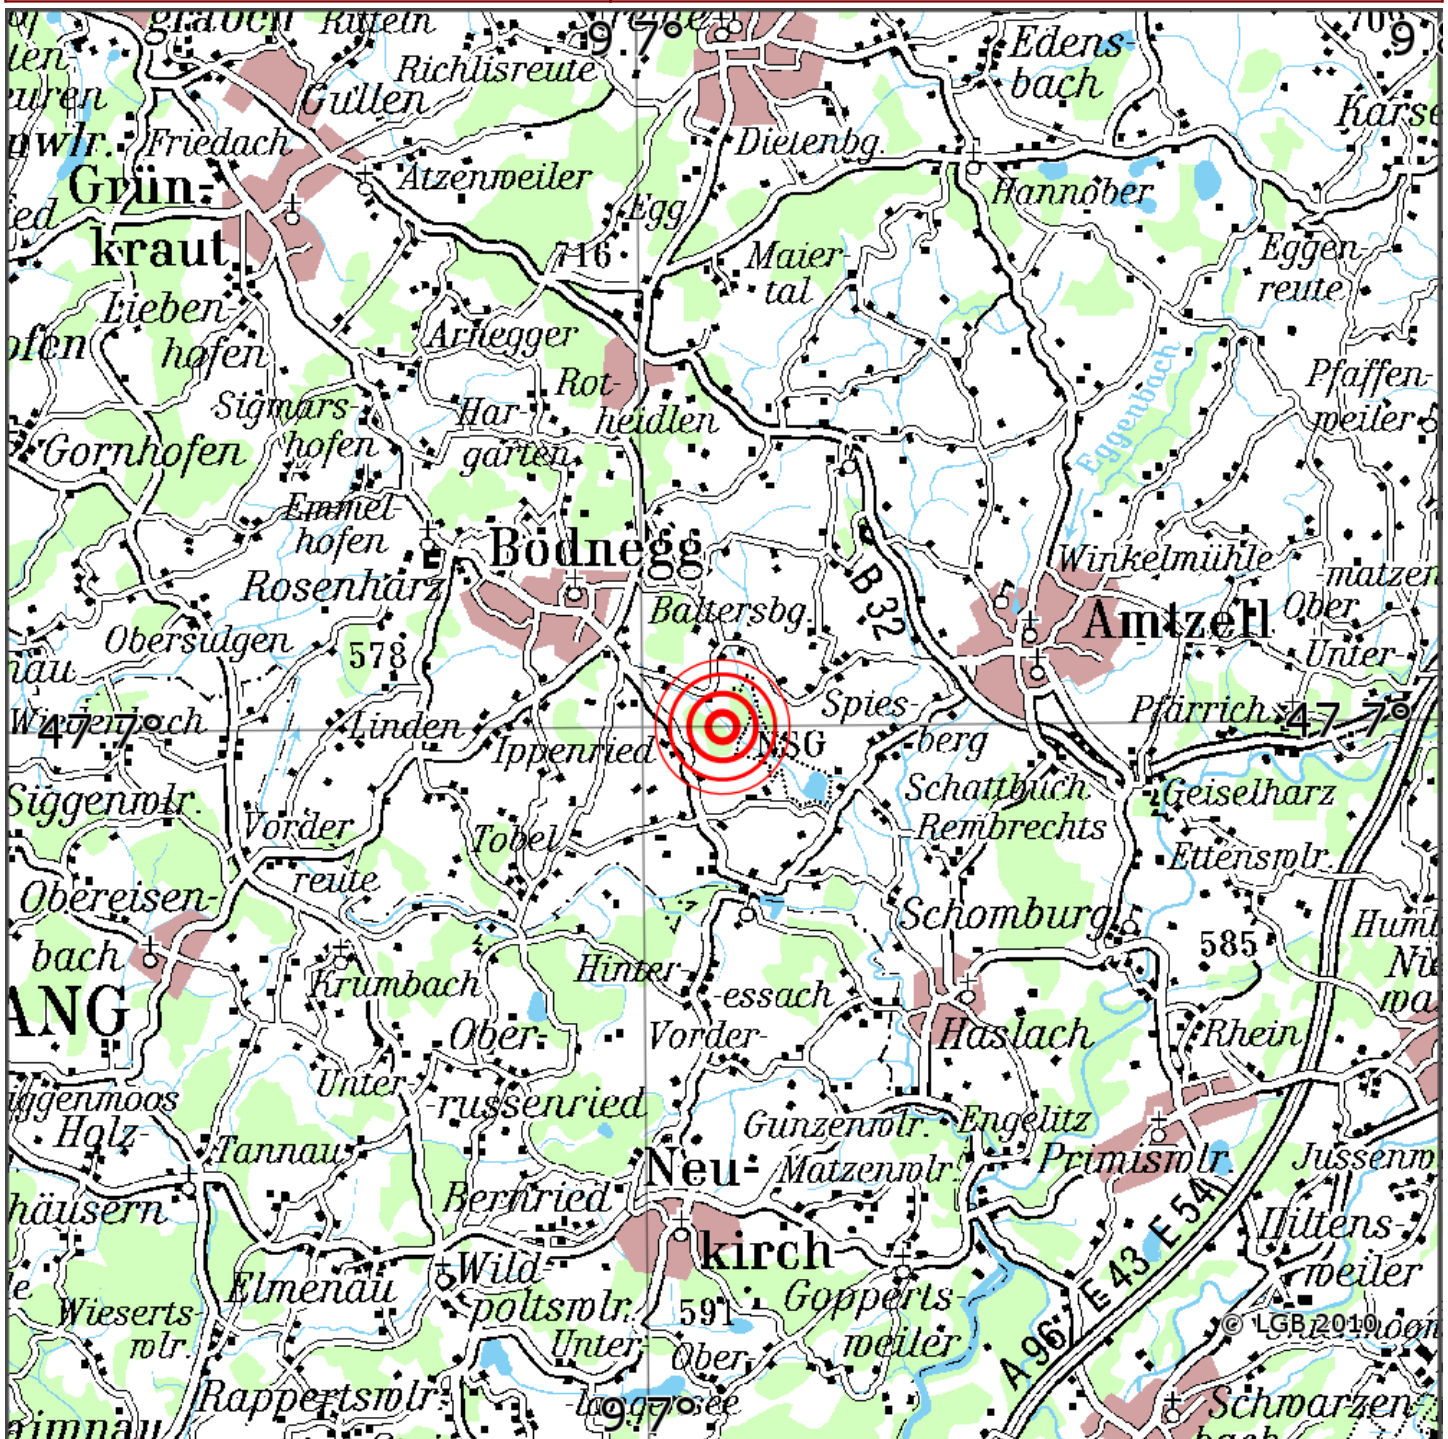

Automatische Erdbebenlokalisierung

| | |
|-----------------------|-----------------------------|
| Datum: | 18.04.2026 |
| Uhrzeit: | 03:27:22.70 |
| Ort: | Bodnegg/Lkrs. Ravensburg/BW |
| Lage des Epizentrums: | |
| Länge: | 09.710 |
| Breite: | 47.700 |
| Tiefe: | n.b. * |
| Magnitude: | 1.9 |
| Qualität: | B |

Kartendarstellung auf Grundlage der DTK200-v ? Bundesamt für Kartographie und Geodäsie, 2010