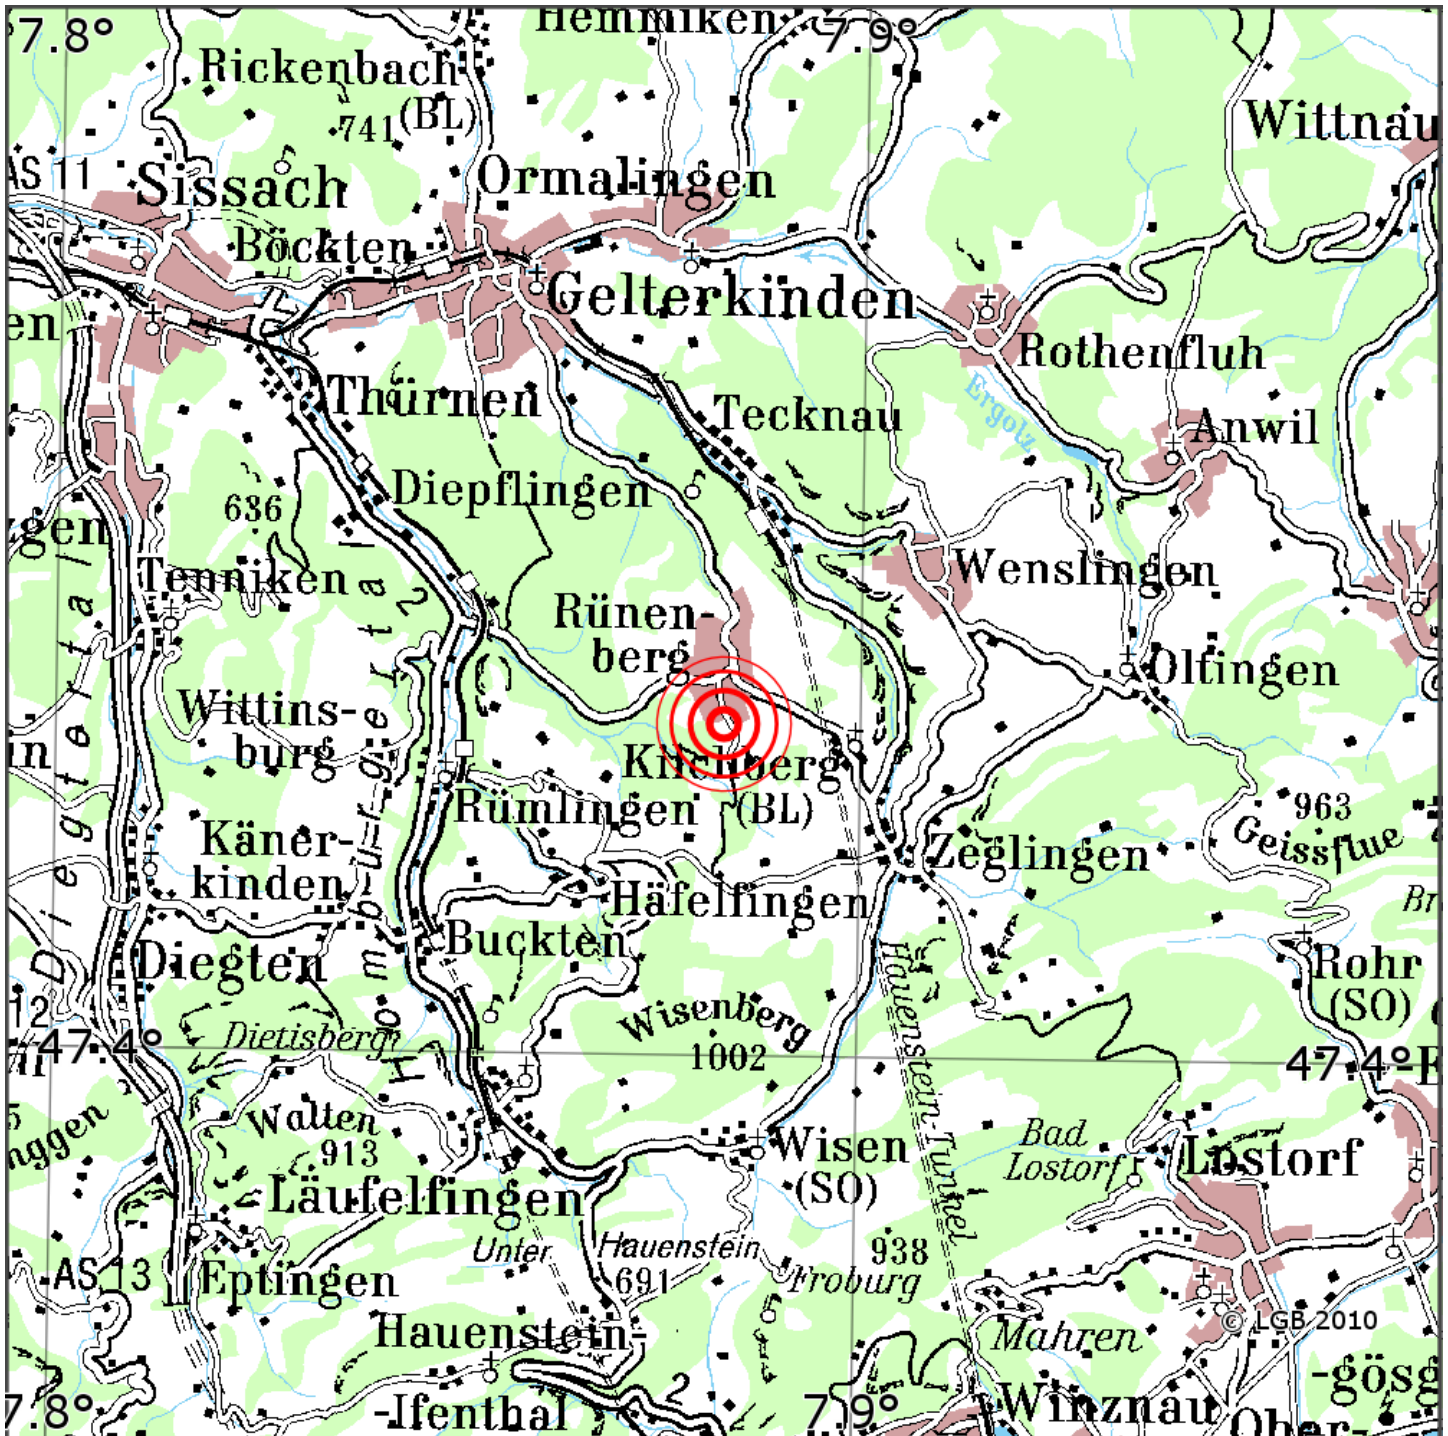

## Manuelle Erdbebenlokalisierung

Datum:	20.04.2026
Uhrzeit:	18:43:52.41
Ort:	Ruenenberg/Kt. Basel-Landschaft/CH
Lage des Epizentrums:	
Länge:	07.883
Breite:	47.428
Tiefe:	8
Magnitude:	2.1
Qualität:	A

Kartendarstellung auf Grundlage der DTK200-v ? Bundesamt für Kartographie und Geodäsie, 2010