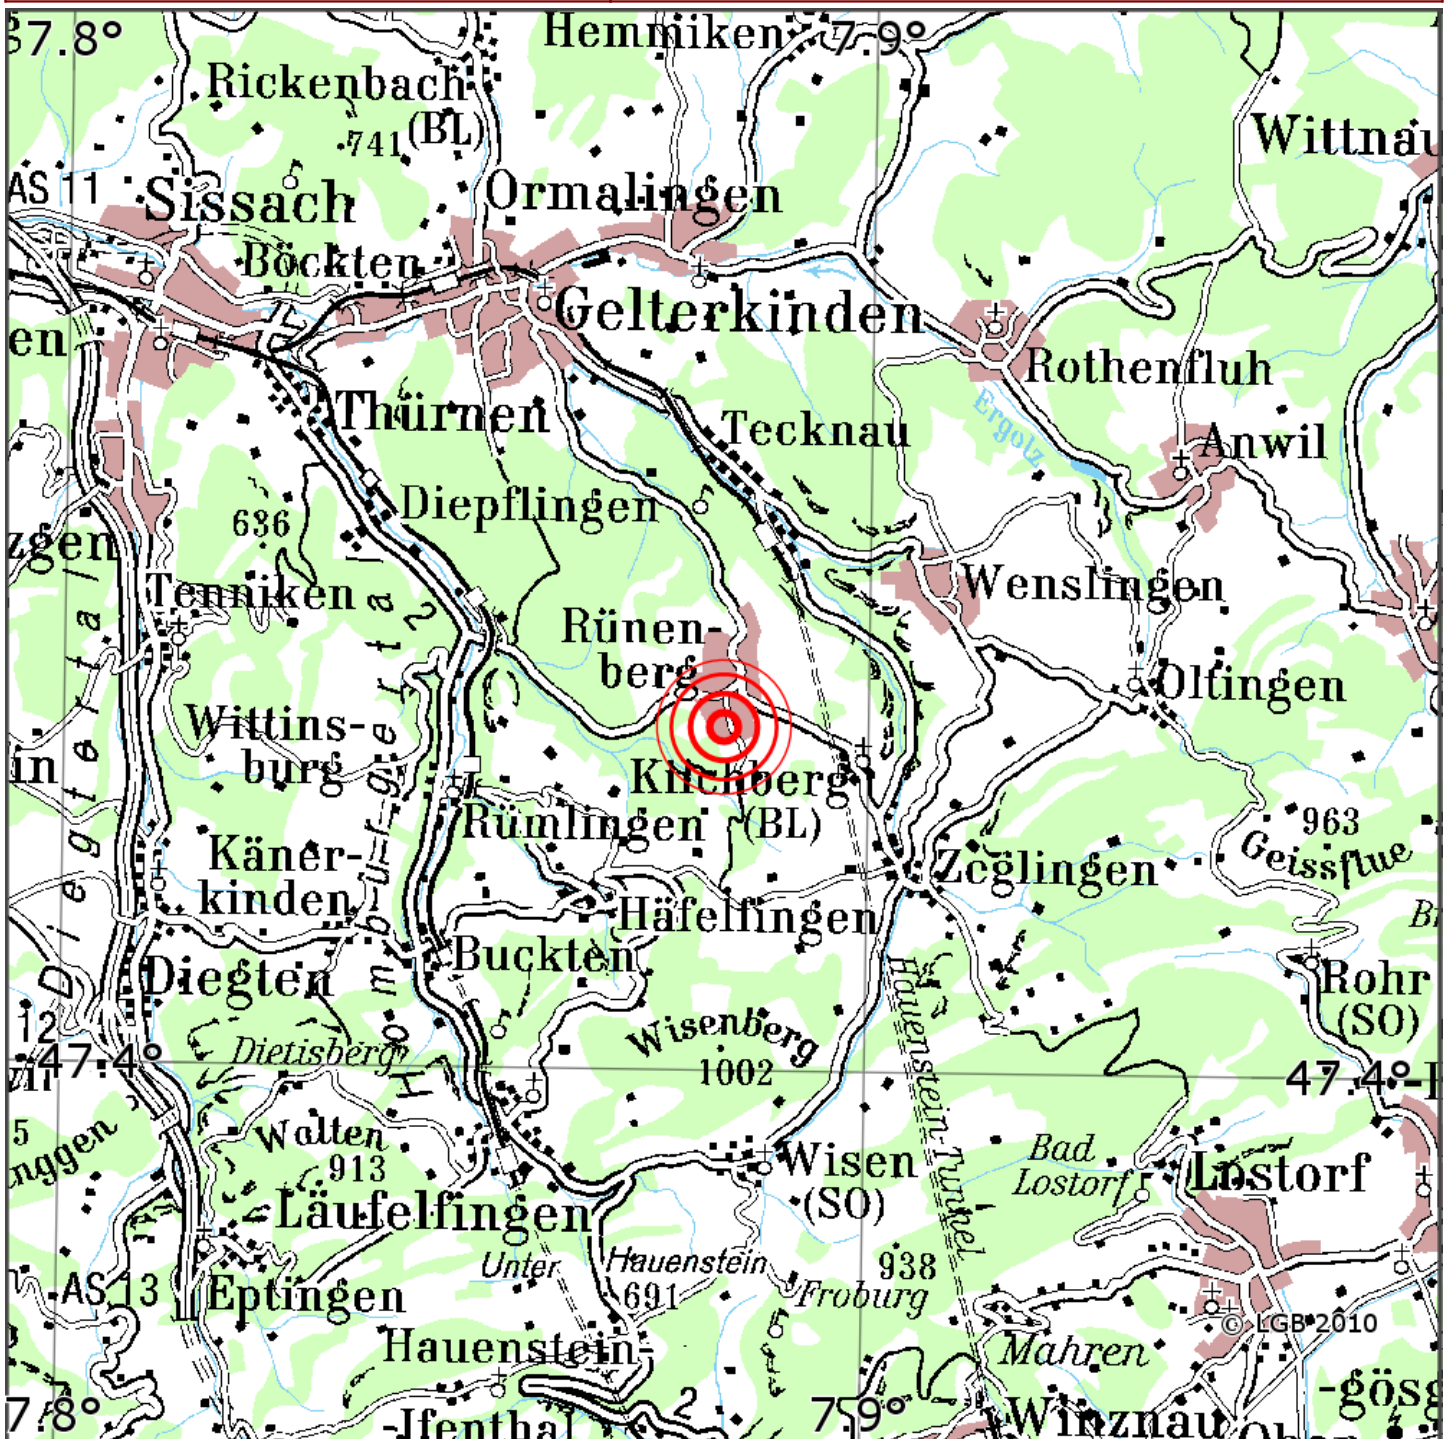

Manuelle Erdbebenlokalisierung

Datum:	20.04.2026
Uhrzeit:	20:49:20.26
Ort:	Ruenenberg/Kt. Basel-Landschaft/CH
Lage des Epizentrums:	
Länge:	07.882
Breite:	47.429
Tiefe:	7
Magnitude:	1.7
Qualität:	A

Kartendarstellung auf Grundlage der DTK200-v ? Bundesamt für Kartographie und Geodäsie, 2010