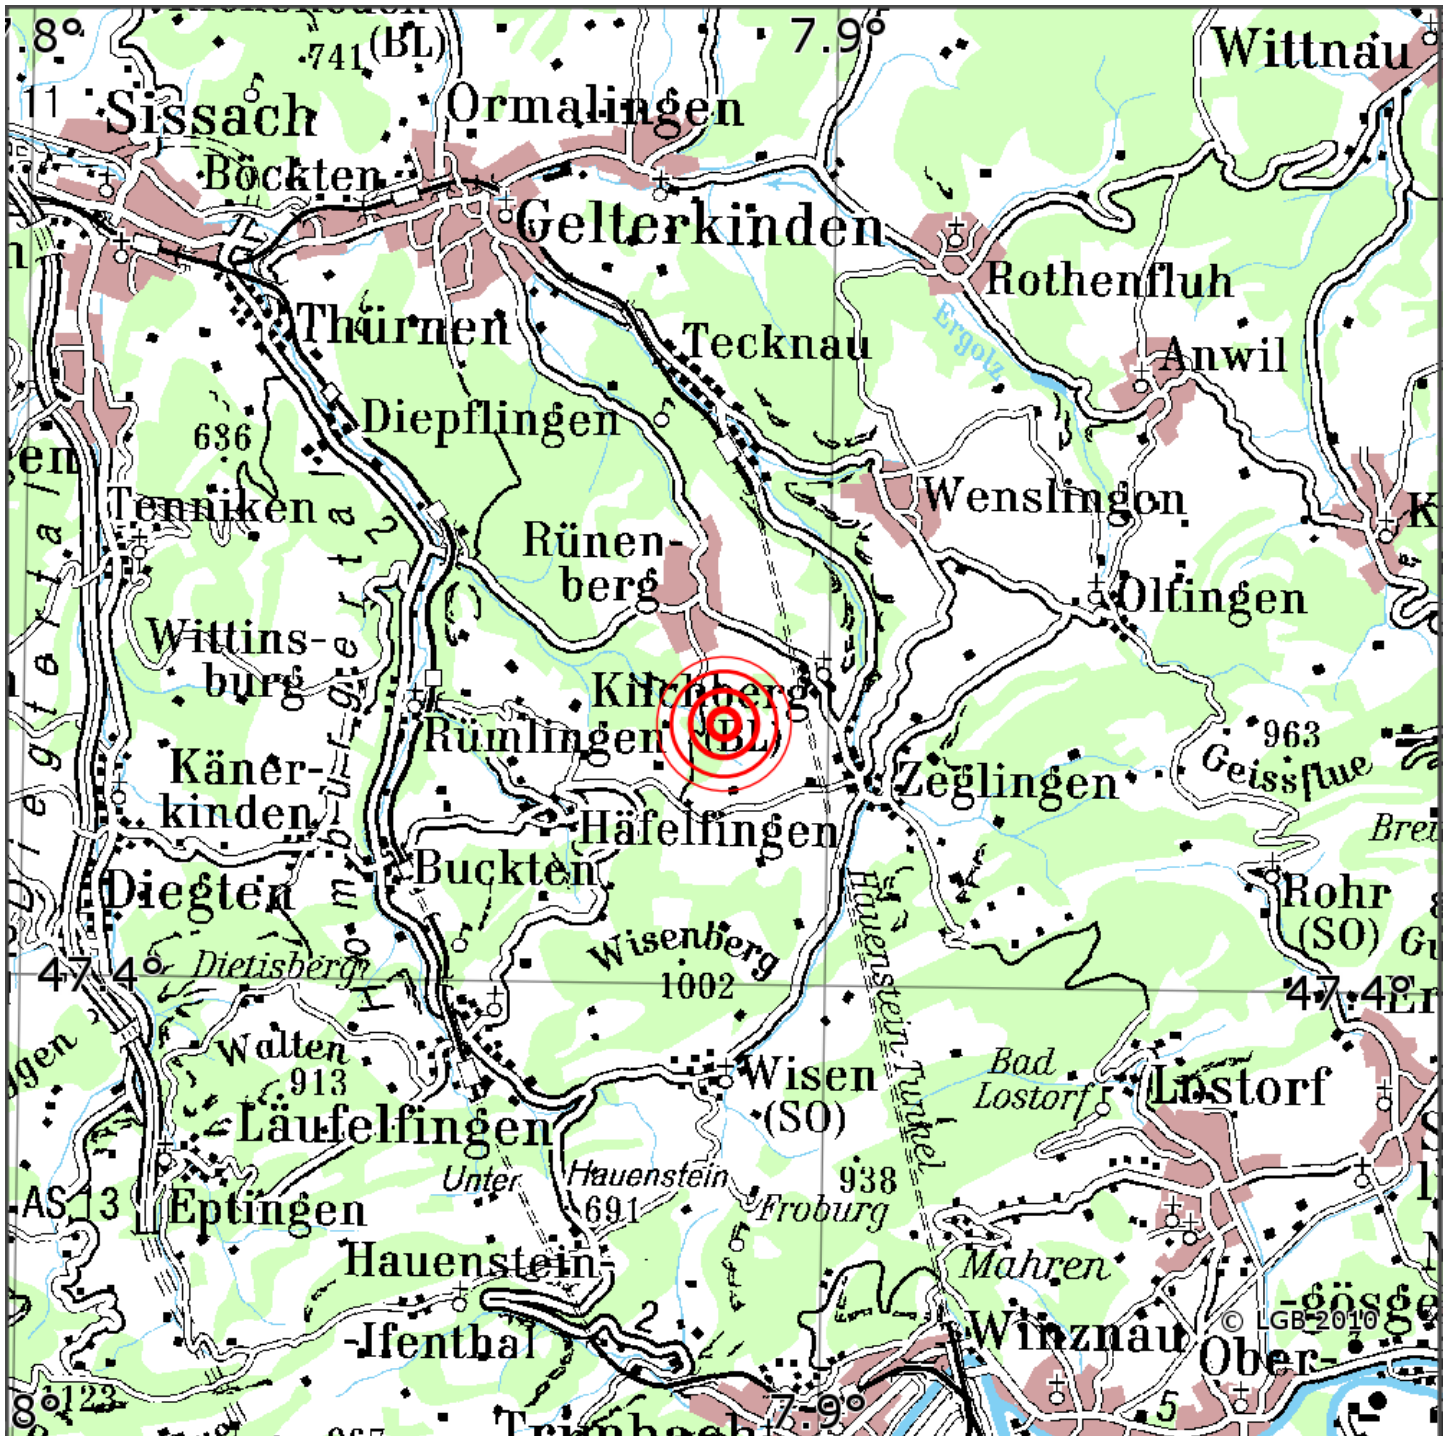

Manuelle Erdbebenlokalisierung

Datum:	21.04.2026
Uhrzeit:	11:37:14.19
Ort:	Ruenenberg/Kt. Basel-Landschaft/CH
Lage des Epizentrums:	
Länge:	07.887
Breite:	47.422
Tiefe:	7
Magnitude:	1.6
Qualität:	A

Kartendarstellung auf Grundlage der DTK200-v ? Bundesamt für Kartographie und Geodäsie, 2010