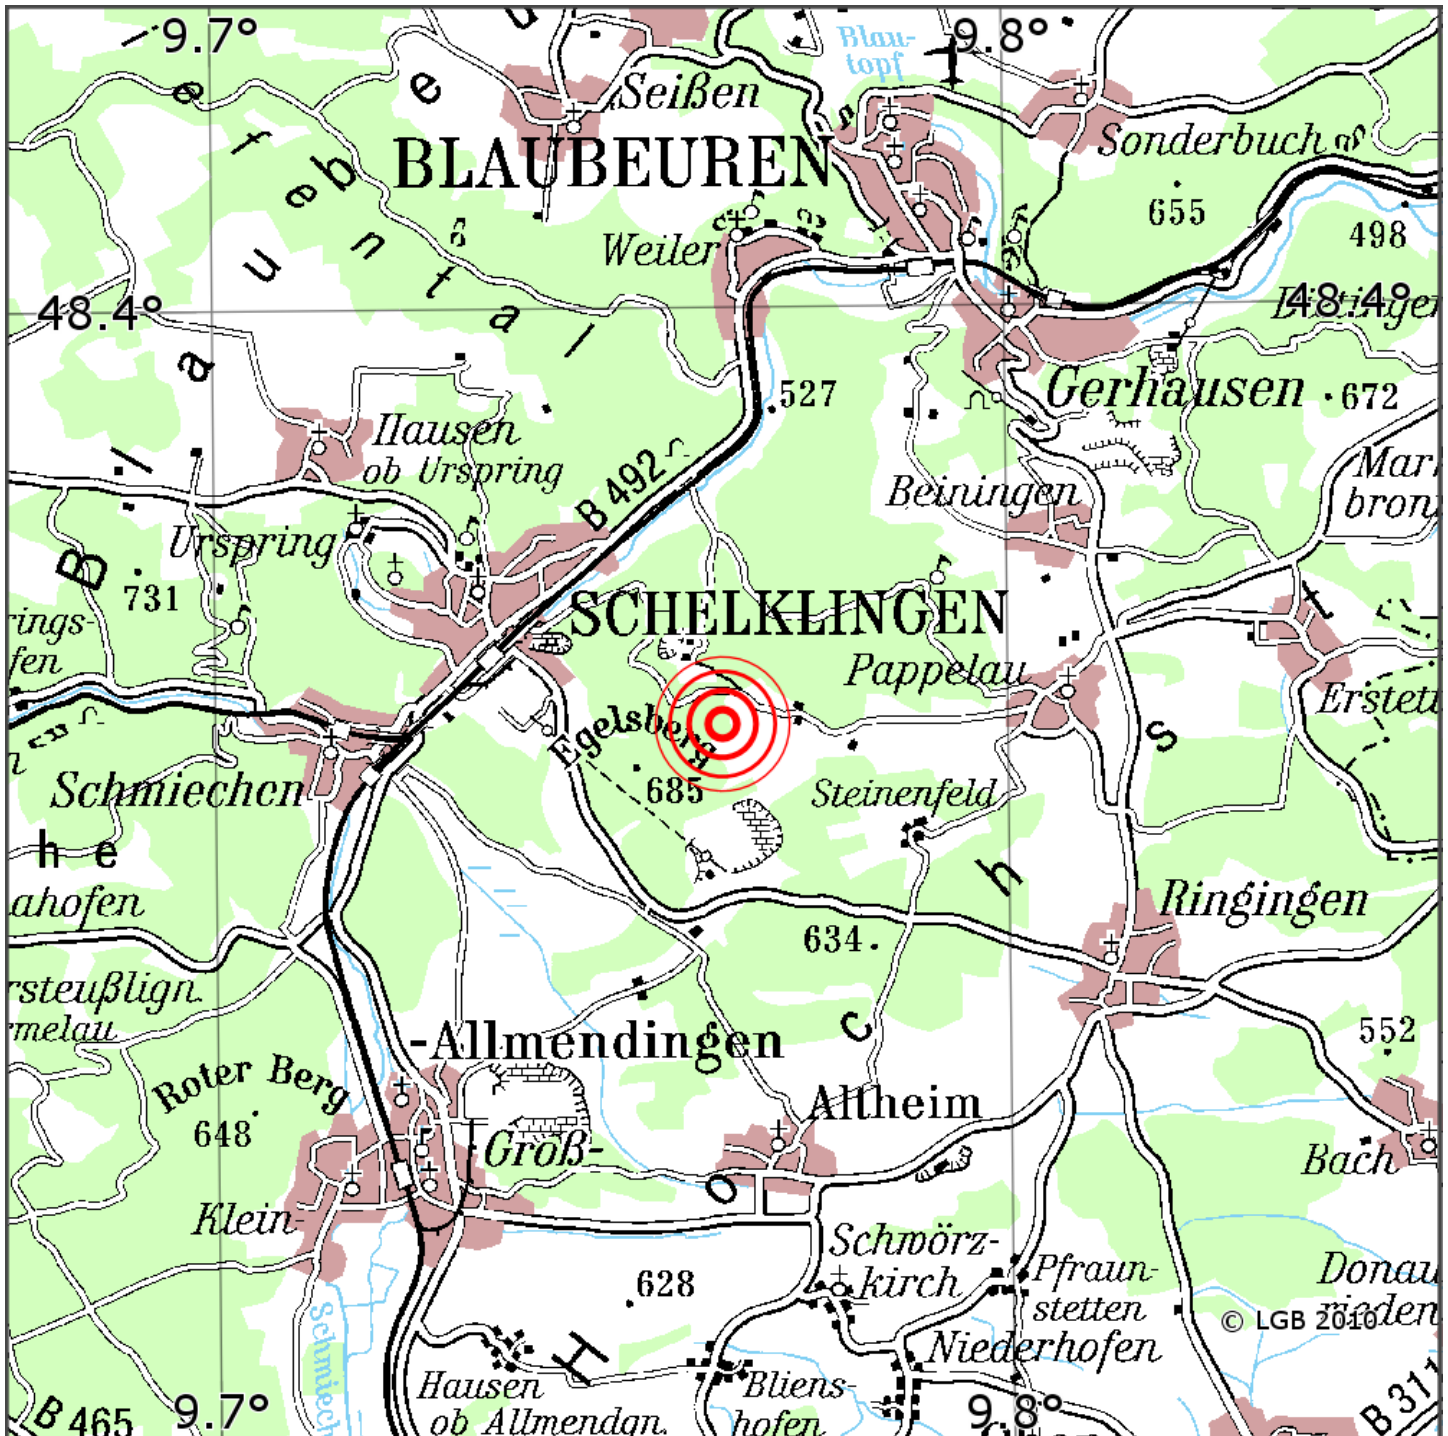

Manuelle Erdbebenlokalisierung

Datum:	22.04.2026
Uhrzeit:	03:23:10.07
Ort:	Schelklingen/Alb-Donau-Kreis/BW
Lage des Epizentrums:	
Länge:	09.764
Breite:	48.365
Tiefe:	4
Magnitude:	1.3
Qualität:	A

Kartendarstellung auf Grundlage der DTK200-v ? Bundesamt für Kartographie und Geodäsie, 2010