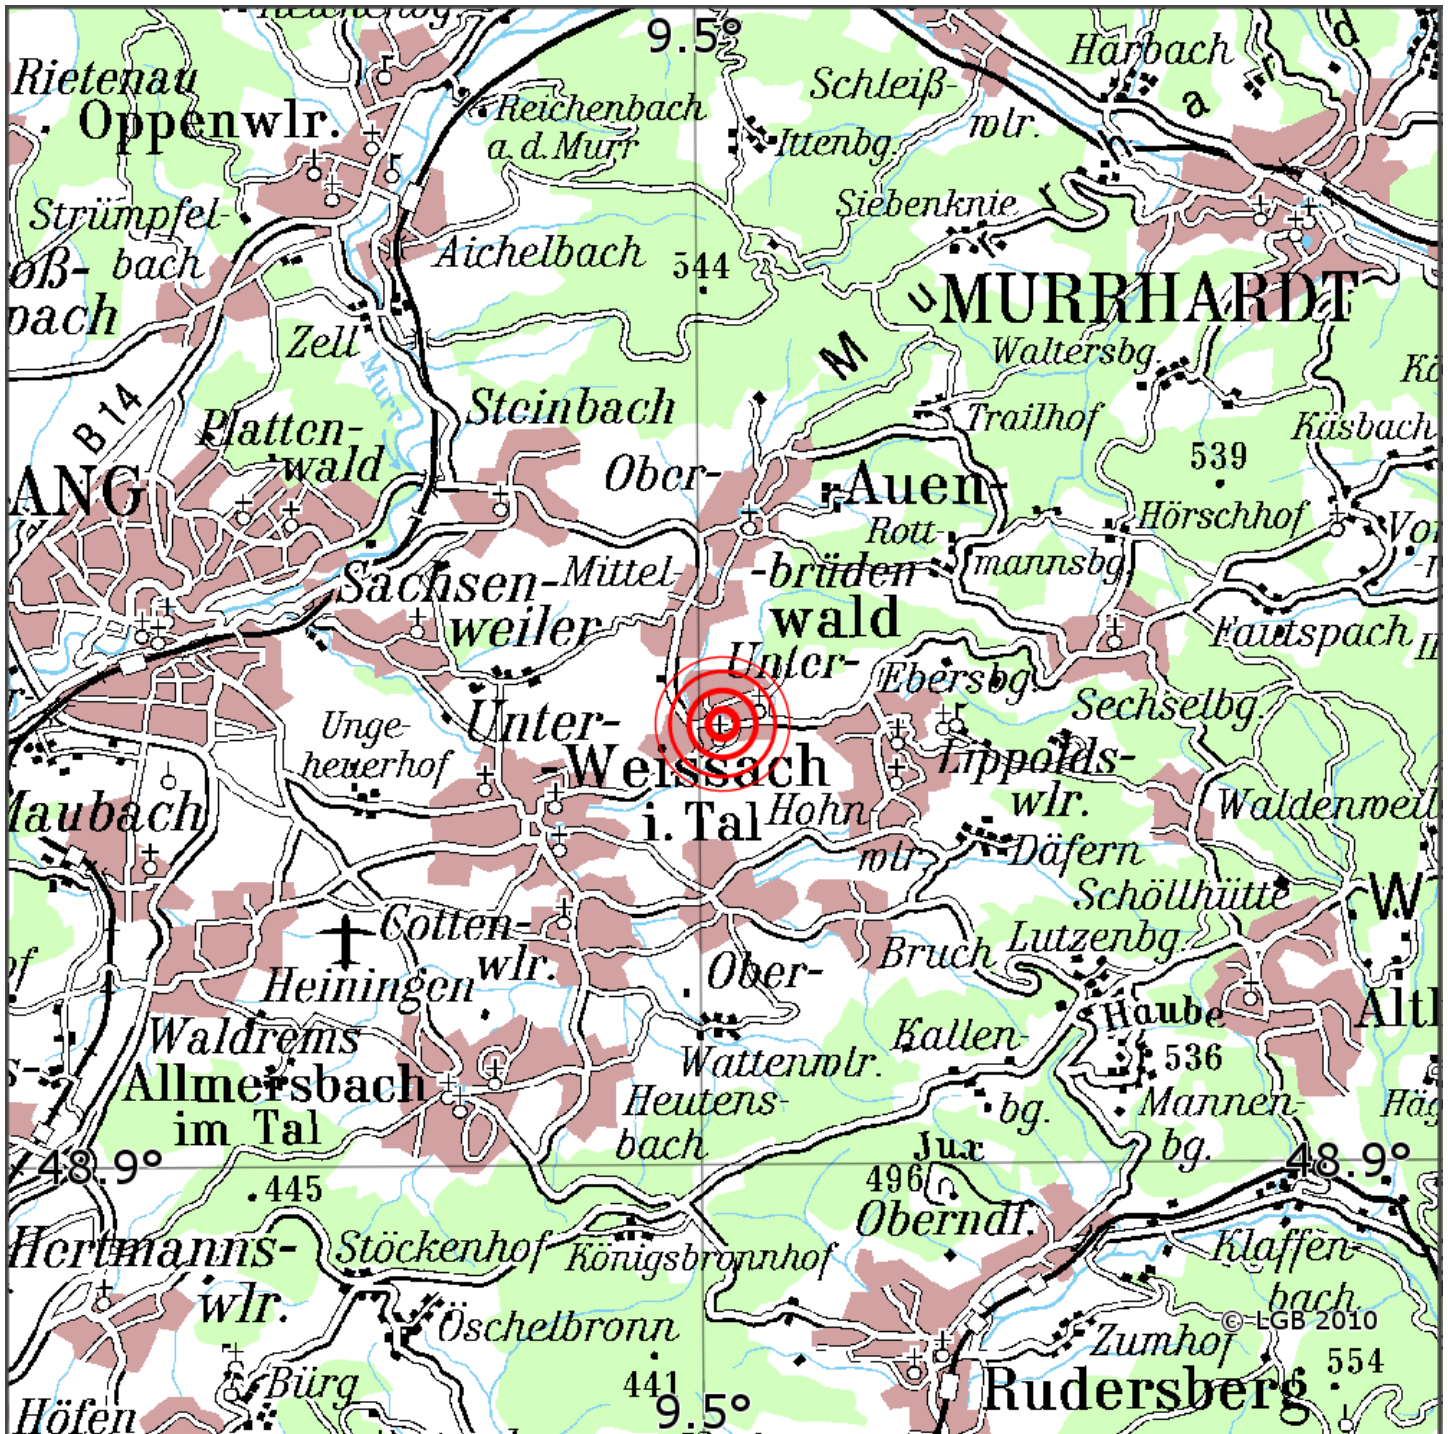

Manuelle Erdbebenlokalisierung

Datum:	20.04.2026
Uhrzeit:	23:29:03.68
Ort:	Auenwald/Rems-Murr-Kreis/BW
Lage des Epizentrums:	
Länge:	09.503
Breite:	48.937
Tiefe:	8
Magnitude:	1.0
Qualität:	A

Kartendarstellung auf Grundlage der DTK200-v ? Bundesamt für Kartographie und Geodäsie, 2010