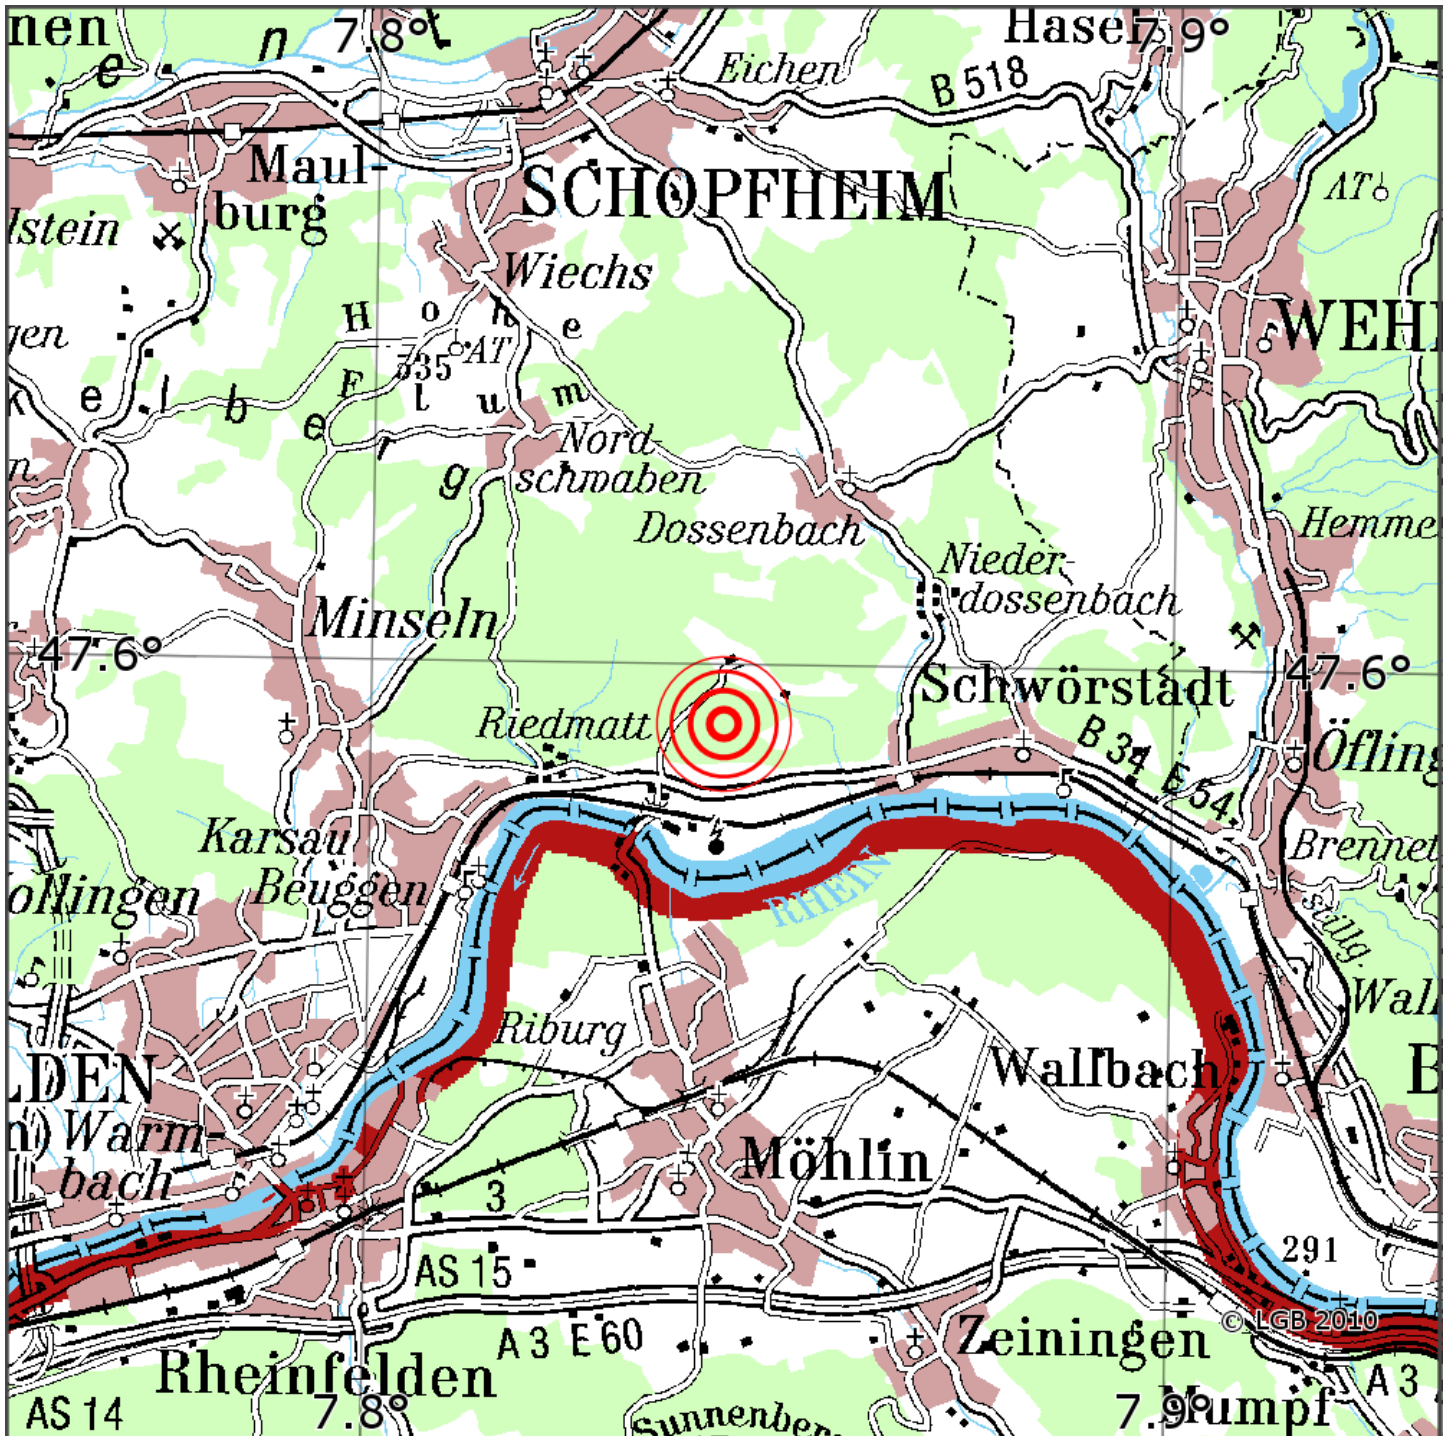

Manuelle Erdbebenlokalisierung

Datum:	23.04.2026
Uhrzeit:	19:23:49.99
Ort:	Schwoerstadt/Lkrs. Loerrach/BW
Lage des Epizentrums:	
Länge:	07.844
Breite:	47.595
Tiefe:	7
Magnitude:	0.4
Qualität:	A

Kartendarstellung auf Grundlage der DTK200-v ? Bundesamt für Kartographie und Geodäsie, 2010